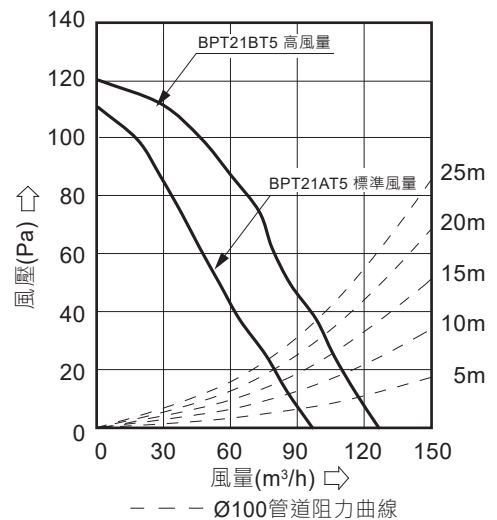

產品責任險

尺寸圖

單位：mm

風壓風量曲線圖

型號	安裝孔尺寸 (mm)	連接管尺寸 (mm)	產品重量 (kg)	額定電源 (VAC)	消耗功率 (Watt)	最大風量 (m³/h)	最大風壓 (Pa)	噪音 (dBA)	備註
VFB21AAT5 BPT21AT5	210 × 210 × 165	100	1.0	110 60 Hz	4	95	115	31	標準風量
VFB21ABT5 BPT21BT5					6	125	120	37	高風量