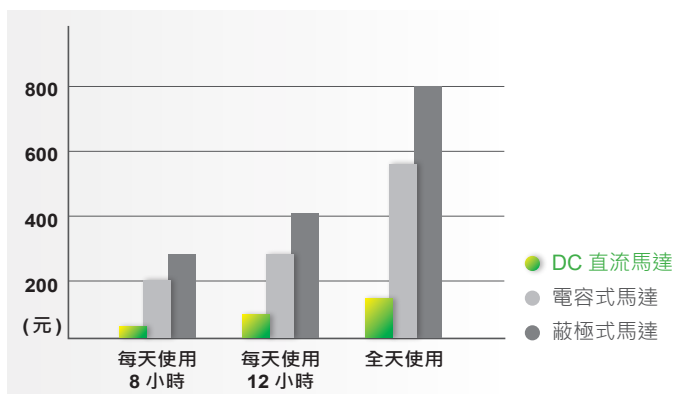

多重安全設計

全機三年保固

節能標章

超省電

台達 DC 直流馬達，標準風量耗電僅 4W，用越久省越多

- ▲ 比較機型：BPT21AT5
- ▲ 排風量：95 m³/h
- ▲ 電費基準：1 度 = 3.6 元（一般住宅平均值）
- ▲ 消耗功率：

DC 直流馬達	電容式馬達	蔽極式馬達
4w 	17w	25w

電費 = 輸入功率 × 時數 / 1000 × 電費基準