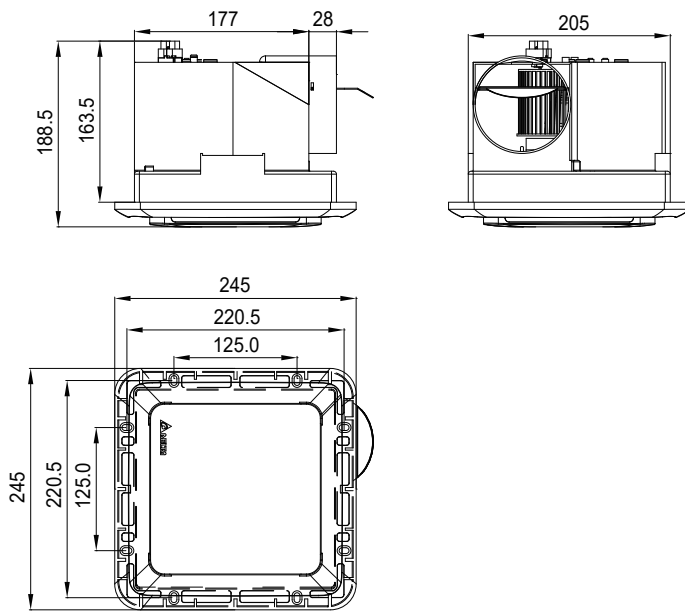

產品責任險

尺寸圖

單位：mm

風壓風量曲線圖

型號	安裝孔尺寸 (mm)	連接管尺寸 (mm)	產品重量 (kg)	額定電源 (VAC)	消耗功率 (Watt)	最大風量 (m³/h)	最大風壓 (Pa)	噪音 (dBA)	備註
VFB21AAT5 BPT21AT5	210 × 210 × 165	100	1.0	110 60 Hz	4	95	115	31	標準風量
VFB21ABT5 BPT21BT5					6	125	120	37	高風量