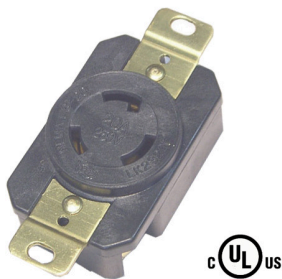

20A NEMA 引掛式插頭, 插座, 連接器類

LK-6321
3P20A125V
NEMA L5-20P

LK-6322
3P20A250V
NEMA L6-20P

LK-6324
3P20A480V
NEMA L8-20P

尺寸圖
Dimension

2極接地型
美規插頭
Plug
材質:
耐熱塑膠, 尼龍
Material:
PBT, Nylon
5PCS/Box

LK-6421
4P20A125/250V
NEMA L14-20P

LK-6422
4P20A250V
NEMA L15-20P

LK-6424
4P20A480V
NEMA L16-20P

尺寸圖
Dimension

3極接地型
美規插頭
Plug
材質:
耐熱塑膠, 尼龍
Material:
PBT, Nylon
5PCS/Box

LK-2321F
3P20A125V
NEMA L5-20R

LK-2322F
3P20A250V
NEMA L6-20R

LK-2324F
3P20A480V
NEMA L8-20R

尺寸圖
Dimension

2極接地型
美規暗插座
(埋入式)
Receptacle
材質:
耐熱塑膠
Material:
PBT
5PCS/Box