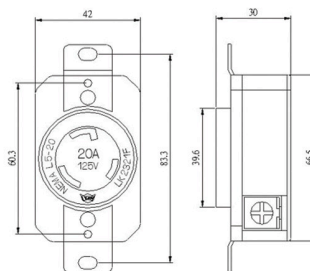

20A NEMA 引掛式插頭, 插座, 連接器類

LK-6321
3P20A125V
NEMA L5-20P

LK-6322
3P20A250V
NEMA L6-20P

LK-6324
3P20A480V
NEMA L8-20P

尺寸圖
Dimension

2極接地型
美規插頭
Plug
材質:
耐熱塑膠, 尼龍
Material:
PBT, Nylon
5PCS/Box

LK-6421
4P20A125/250V
NEMA L14-20P

LK-6422
4P20A250V
NEMA L15-20P

LK-6424
4P20A480V
NEMA L16-20P

尺寸圖
Dimension

3極接地型
美規插頭
Plug
材質:
耐熱塑膠, 尼龍
Material:
PBT, Nylon
5PCS/Box

LK-2321F
3P20A125V
NEMA L5-20R

LK-2322F
3P20A250V
NEMA L6-20R

LK-2324F
3P20A480V
NEMA L8-20R

尺寸圖
Dimension

2極接地型
美規暗插座
(埋入式)
Receptacle
材質:
耐熱塑膠
Material:
PBT
5PCS/Box