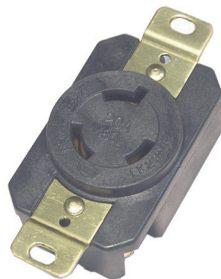

20A NEMA 引掛式插頭, 插座, 連接器類

LK-6321
3P20A125V
NEMA L5-20P

LK-6322
3P20A250V
NEMA L6-20P

LK-6324
3P20A480V
NEMA L8-20P

尺寸圖
Dimension

2極接地型
美規插頭
Plug
材質:
耐熱塑膠, 尼龍
Material:
PBT, Nylon
5PCS/Box

LK-6421
4P20A125/250V
NEMA L14-20P

LK-6422
4P20A250V
NEMA L15-20P

LK-6424
4P20A480V
NEMA L16-20P

尺寸圖
Dimension

3極接地型
美規插頭
Plug
材質:
耐熱塑膠, 尼龍
Material:
PBT, Nylon
5PCS/Box

LK-2321F
3P20A125V
NEMA L5-20R

LK-2322F
3P20A250V
NEMA L6-20R

LK-2324F
3P20A480V
NEMA L8-20R

尺寸圖
Dimension

2極接地型
美規暗插座
(埋入式)
Receptacle
材質:
耐熱塑膠
Material:
PBT
5PCS/Box