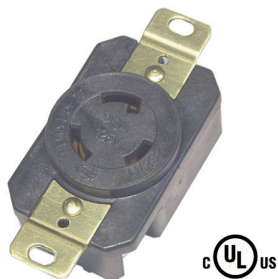

20A NEMA 引掛式插頭, 插座, 連接器類

LK-6321
3P20A125V
NEMA L5-20P

LK-6322
3P20A250V
NEMA L6-20P

LK-6324
3P20A480V
NEMA L8-20P

尺寸圖
Dimension

2極接地型
美規插頭
Plug
材質:
耐熱塑膠, 尼龍
Material:
PBT, Nylon
5PCS/Box

LK-6421
4P20A125/250V
NEMA L14-20P

LK-6422
4P20A250V
NEMA L15-20P

LK-6424
4P20A480V
NEMA L16-20P

尺寸圖
Dimension

3極接地型
美規插頭
Plug
材質:
耐熱塑膠, 尼龍
Material:
PBT, Nylon
5PCS/Box

LK-2321F
3P20A125V
NEMA L5-20R

LK-2322F
3P20A250V
NEMA L6-20R

LK-2324F
3P20A480V
NEMA L8-20R

尺寸圖
Dimension

2極接地型
美規暗插座
(埋入式)
Receptacle
材質:
耐熱塑膠
Material:
PBT
5PCS/Box