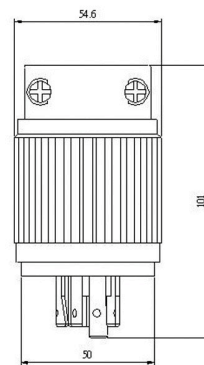

20A NEMA 引掛式插頭, 插座, 連接器類

LK-6321
3P20A125V
NEMA L5-20P

LK-6322
3P20A250V
NEMA L6-20P

LK-6324
3P20A480V
NEMA L8-20P

尺寸圖
Dimension

2極接地型
美規插頭
Plug
材質:
耐熱塑膠, 尼龍
Material:
PBT, Nylon
5PCS/Box

LK-6421
4P20A125/250V
NEMA L14-20P

LK-6422
4P20A250V
NEMA L15-20P

LK-6424
4P20A480V
NEMA L16-20P

尺寸圖
Dimension

3極接地型
美規插頭
Plug
材質:
耐熱塑膠, 尼龍
Material:
PBT, Nylon
5PCS/Box

LK-2321F
3P20A125V
NEMA L5-20R

LK-2322F
3P20A250V
NEMA L6-20R

LK-2324F
3P20A480V
NEMA L8-20R

尺寸圖
Dimension

2極接地型
美規暗插座
(埋入式)
Receptacle
材質:
耐熱塑膠
Material:
PBT
5PCS/Box