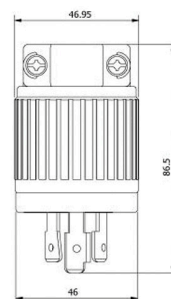

20A NEMA 引掛式插頭, 插座, 連接器類

LK-6321
3P20A125V
NEMA L5-20P

LK-6322
3P20A250V
NEMA L6-20P

LK-6324
3P20A480V
NEMA L8-20P

尺寸圖
Dimension

2極接地型
美規插頭
Plug
材質:
耐熱塑膠, 尼龍
Material:
PBT, Nylon
5PCS/Box

LK-6421
4P20A125/250V
NEMA L14-20P

LK-6422
4P20A250V
NEMA L15-20P

LK-6424
4P20A480V
NEMA L16-20P

尺寸圖
Dimension

3極接地型
美規插頭
Plug
材質:
耐熱塑膠, 尼龍
Material:
PBT, Nylon
5PCS/Box

LK-2321F
3P20A125V
NEMA L5-20R

LK-2322F
3P20A250V
NEMA L6-20R

LK-2324F
3P20A480V
NEMA L8-20R

尺寸圖
Dimension

2極接地型
美規暗插座
(埋入式)
Receptacle
材質:
耐熱塑膠
Material:
PBT
5PCS/Box