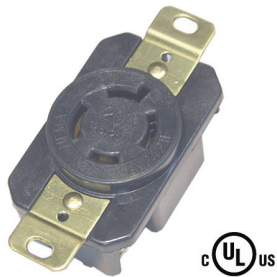

20A NEMA 引掛式插頭, 插座, 連接器類

LK-2421F
4P20A125/250V
NEMA L14-20R

LK-2422F
4P20A250V
NEMA L15-20R

LK-2424F
4P20A480V
NEMA L16-20R

尺寸圖
Dimension

3極接地型
美規暗插座
(埋入式)

Receptacle

材質:
耐熱塑膠
Material:
PBT

5PCS/Box

LK-7321
3P20A125V
NEMA L5-20C

LK-7322
3P20A250V
NEMA L6-20C

LK-7324
3P20A480V
NEMA L8-20C

尺寸圖
Dimension

2極接地型
美規連接器
Connector

材質:
耐熱塑膠, 尼龍
Material:
PBT, Nylon

5PCS/Box

LK-7421
4P20A125/250V
NEMA L14-20C

LK-7422
4P20A250V
NEMA L15-20C

LK-7424
4P20A480V
NEMA L16-20C

尺寸圖
Dimension

3極接地型
美規連接器
Connector

材質:
耐熱塑膠, 尼龍
Material:
PBT, Nylon

5PCS/Box