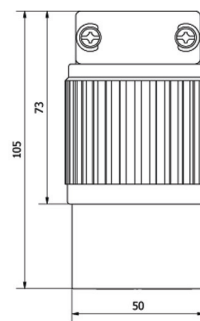

20A NEMA 引掛式插頭, 插座, 連接器類

LK-2421F
4P20A125/250V
NEMA L14-20R

LK-2422F
4P20A250V
NEMA L15-20R

LK-2424F
4P20A480V
NEMA L16-20R

尺寸圖
Dimension

3極接地型
美規暗插座
(埋入式)

Receptacle

材質:
耐熱塑膠
Material:
PBT

5PCS/Box

LK-7321
3P20A125V
NEMA L5-20C

LK-7322
3P20A250V
NEMA L6-20C

LK-7324
3P20A480V
NEMA L8-20C

尺寸圖
Dimension

2極接地型
美規連接器
Connector

材質:
耐熱塑膠, 尼龍
Material:
PBT, Nylon

5PCS/Box

LK-7421
4P20A125/250V
NEMA L14-20C

LK-7422
4P20A250V
NEMA L15-20C

LK-7424
4P20A480V
NEMA L16-20C

尺寸圖
Dimension

3極接地型
美規連接器
Connector

材質:
耐熱塑膠, 尼龍
Material:
PBT, Nylon

5PCS/Box