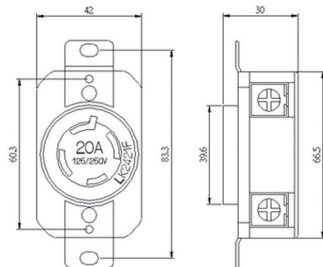

20A NEMA 引掛式插頭, 插座, 連接器類

LK-2421F
4P20A125/250V
NEMA L14-20R

LK-2422F
4P20A250V
NEMA L15-20R

LK-2424F
4P20A480V
NEMA L16-20R

尺寸圖
Dimension

3極接地型
美規暗插座
(埋入式)

Receptacle

材質:
耐熱塑膠
Material:
PBT

5PCS/Box

LK-7321
3P20A125V
NEMA L5-20C

LK-7322
3P20A250V
NEMA L6-20C

LK-7324
3P20A480V
NEMA L8-20C

尺寸圖
Dimension

2極接地型
美規連接器
Connector

材質:
耐熱塑膠, 尼龍
Material:
PBT, Nylon

5PCS/Box

LK-7421
4P20A125/250V
NEMA L14-20C

LK-7422
4P20A250V
NEMA L15-20C

LK-7424
4P20A480V
NEMA L16-20C

尺寸圖
Dimension

3極接地型
美規連接器
Connector

材質:
耐熱塑膠, 尼龍
Material:
PBT, Nylon

5PCS/Box