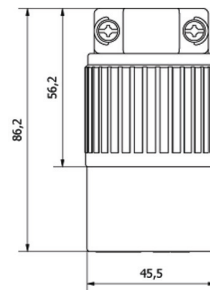

20A NEMA 引掛式插頭, 插座, 連接器類

LK-2421F
4P20A125/250V
NEMA L14-20R

LK-2422F
4P20A250V
NEMA L15-20R

LK-2424F
4P20A480V
NEMA L16-20R

尺寸圖
Dimension

3極接地型
美規暗插座
(埋入式)

Receptacle

材質:
耐熱塑膠
Material:
PBT

5PCS/Box

LK-7321
3P20A125V
NEMA L5-20C

LK-7322
3P20A250V
NEMA L6-20C

LK-7324
3P20A480V
NEMA L8-20C

尺寸圖
Dimension

2極接地型
美規連接器
Connector

材質:
耐熱塑膠, 尼龍
Material:
PBT, Nylon

5PCS/Box

LK-7421
4P20A125/250V
NEMA L14-20C

LK-7422
4P20A250V
NEMA L15-20C

LK-7424
4P20A480V
NEMA L16-20C

尺寸圖
Dimension

3極接地型
美規連接器
Connector

材質:
耐熱塑膠, 尼龍
Material:
PBT, Nylon

5PCS/Box