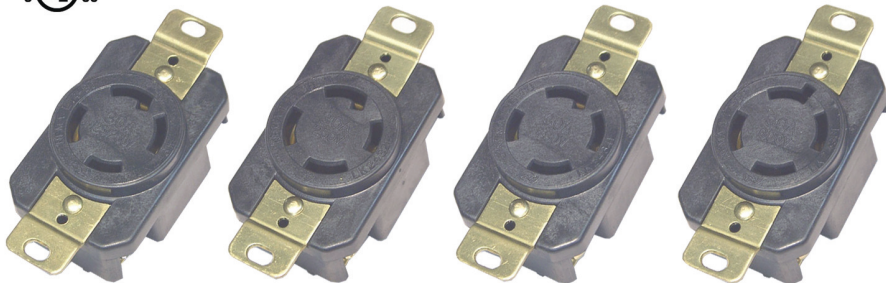

30A NEMA 引掛式插頭, 插座, 連接器類

尺寸圖
Dimension

3極接地型
美規暗插座
(埋入式)

Receptacle

材質:
耐熱塑膠
Material:
PBT

5PCS/Box

LK-2431F
4P30A125/250V
NEMA L14-30R

LK-2432F
4P30A250V
NEMA L15-30R

LK-2434F
4P30A480V
NEMA L16-30R

LK-2436F
4P30A600V
NEMA L17-30R

尺寸圖
Dimension

2極接地型
美規連接器
Connector

材質:
耐熱塑膠, 尼龍
Material:
PBT, Nylon

5PCS/Box

LK-7331
3P30A125V
NEMA L5-30C

LK-7332
3P30A250V
NEMA L6-30C

LK-7334
3P30A480V
NEMA L8-30C

尺寸圖
Dimension

3極接地型
美規連接器
Connector

材質:
耐熱塑膠, 尼龍
Material:
PBT, Nylon

5PCS/Box

LK-7431
4P30A125/250V
NEMA L14-30C

LK-7432
4P30A250V
NEMA L15-30C

LK-7434
4P30A480V
NEMA L16-30C