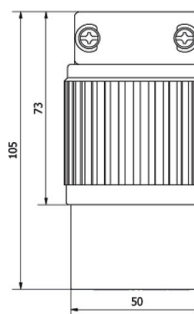

LK-2434F
4P30A480V
NEMA L16-30R

LK-2436F
4P30A600V
NEMA L17-30R

尺寸圖
Dimension

2極接地型
美規連接器
Connector

材質:
耐熱塑膠, 尼龍
Material:
PBT, Nylon

5PCS/Box

LK-7331
3P30A125V
NEMA L5-30C

LK-7332
3P30A250V
NEMA L6-30C

LK-7334
3P30A480V
NEMA L8-30C

尺寸圖
Dimension

3極接地型
美規連接器
Connector

材質:
耐熱塑膠, 尼龍
Material:
PBT, Nylon

5PCS/Box

LK-7431
4P30A125/250V
NEMA L14-30C

LK-7432
4P30A250V
NEMA L15-30C

LK-7434
4P30A480V
NEMA L16-30C