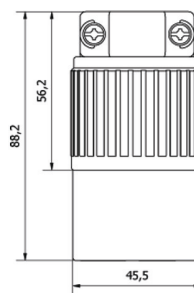

30A NEMA 引掛式插頭, 插座, 連接器類

尺寸圖
Dimension

3極接地型
美規暗插座
(埋入式)

Receptacle

材質:
耐熱塑膠
Material:
PBT

5PCS/Box

LK-2431F
4P30A125/250V
NEMA L14-30R

LK-2432F
4P30A250V
NEMA L15-30R

LK-2434F
4P30A480V
NEMA L16-30R

LK-2436F
4P30A600V
NEMA L17-30R

尺寸圖
Dimension

2極接地型
美規連接器
Connector

材質:
耐熱塑膠, 尼龍
Material:
PBT, Nylon

5PCS/Box

LK-7331
3P30A125V
NEMA L5-30C

LK-7332
3P30A250V
NEMA L6-30C

LK-7334
3P30A480V
NEMA L8-30C

尺寸圖
Dimension

3極接地型
美規連接器
Connector

材質:
耐熱塑膠, 尼龍
Material:
PBT, Nylon

5PCS/Box

LK-7431
4P30A125/250V
NEMA L14-30C

LK-7432
4P30A250V
NEMA L15-30C

LK-7434
4P30A480V
NEMA L16-30C