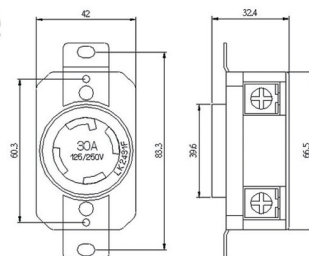

30A NEMA 引掛式插頭, 插座, 連接器類

尺寸圖
Dimension

3極接地型
美規暗插座
(埋入式)

Receptacle

材質:
耐熱塑膠
Material:
PBT

5PCS/Box

LK-2431F
4P30A125/250V
NEMA L14-30R

LK-2432F
4P30A250V
NEMA L15-30R

LK-2434F
4P30A480V
NEMA L16-30R

LK-2436F
4P30A600V
NEMA L17-30R

尺寸圖
Dimension

2極接地型
美規連接器
Connector

材質:
耐熱塑膠, 尼龍
Material:
PBT, Nylon

5PCS/Box

LK-7331
3P30A125V
NEMA L5-30C

LK-7332
3P30A250V
NEMA L6-30C

LK-7334
3P30A480V
NEMA L8-30C

尺寸圖
Dimension

3極接地型
美規連接器
Connector

材質:
耐熱塑膠, 尼龍
Material:
PBT, Nylon

5PCS/Box

LK-7431
4P30A125/250V
NEMA L14-30C

LK-7432
4P30A250V
NEMA L15-30C

LK-7434
4P30A480V
NEMA L16-30C