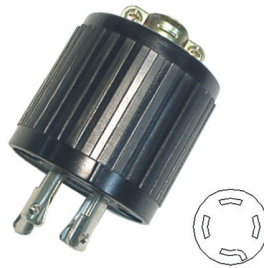

# 30A NEMA 引掛式插頭, 插座類

**LK6332B**  
3P30A250V  
NEMA L6-30P

**LK6334B**  
3P30A480V  
NEMA L8-30P

尺寸圖  
Dimension

2極接地型  
插頭  
Plug  
材質:  
電木, 尼龍  
Material:  
Bakelite, Nylon

5PCS/Box

**LK6432B**  
4P30A250V  
NEMA L15-30P

**LK6434B**  
4P30A480V  
NEMA L16-30P

**LK6436B**  
4P30A600V  
NEMA L17-30P

尺寸圖  
Dimension

3極接地型  
插頭  
Plug  
材質:  
電木, 尼龍  
Material:  
Bakelite, Nylon

5PCS/Box

**LK2332FB**  
3P30A250V  
NEMA L6-30R

**LK2334FB**  
3P30A480V  
NEMA L8-30R

尺寸圖  
Dimension

2極接地型  
暗插座  
Receptacle  
材質:  
電木  
Material:  
Bakelite

5PCS/Box

**LK2431FB**  
4P30A125/250V  
NEMA L14-30R

**LK2432FB**  
4P30A250V  
NEMA L15-30R

**LK2434FB**  
4P30A480V  
NEMA L16-30R

**LK2436FB**  
4P30A600V  
NEMA L17-30R

尺寸圖  
Dimension

3極接地型  
暗插座  
Receptacle  
材質:  
電木  
Material:  
Bakelite

5PCS/Box