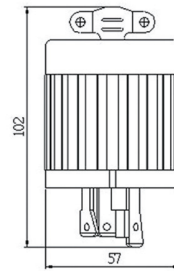

# 30A NEMA 引掛式插頭, 插座類

**LK6332B**  
3P30A250V  
NEMA L6-30P

**LK6334B**  
3P30A480V  
NEMA L8-30P

尺寸圖  
Dimension

2極接地型  
插頭  
Plug  
材質:  
電木, 尼龍  
Material:  
Bakelite, Nylon

5PCS/Box

**LK6432B**  
4P30A250V  
NEMA L15-30P

**LK6434B**  
4P30A480V  
NEMA L16-30P

**LK6436B**  
4P30A600V  
NEMA L17-30P

尺寸圖  
Dimension

3極接地型  
插頭  
Plug  
材質:  
電木, 尼龍  
Material:  
Bakelite, Nylon

5PCS/Box

**LK2332FB**  
3P30A250V  
NEMA L6-30R

**LK2334FB**  
3P30A480V  
NEMA L8-30R

尺寸圖  
Dimension

2極接地型  
暗插座  
Receptacle  
材質:  
電木  
Material:  
Bakelite

5PCS/Box

**LK2431FB**  
4P30A125/250V  
NEMA L14-30R

**LK2432FB**  
4P30A250V  
NEMA L15-30R

**LK2434FB**  
4P30A480V  
NEMA L16-30R

**LK2436FB**  
4P30A600V  
NEMA L17-30R

尺寸圖  
Dimension

3極接地型  
暗插座  
Receptacle  
材質:  
電木  
Material:  
Bakelite

5PCS/Box