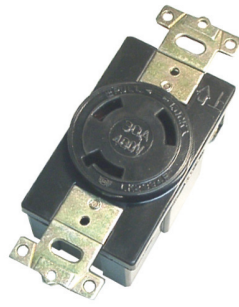

# 30A NEMA 引掛式插頭, 插座類

**LK6332B**  
3P30A250V  
NEMA L6-30P

**LK6334B**  
3P30A480V  
NEMA L8-30P

尺寸圖  
Dimension

2極接地型  
插頭  
Plug  
材質:  
電木, 尼龍  
Material:  
Bakelite, Nylon

5PCS/Box

**LK6432B**  
4P30A250V  
NEMA L15-30P

**LK6434B**  
4P30A480V  
NEMA L16-30P

**LK6436B**  
4P30A600V  
NEMA L17-30P

尺寸圖  
Dimension

3極接地型  
插頭  
Plug  
材質:  
電木, 尼龍  
Material:  
Bakelite, Nylon

5PCS/Box

**LK2332FB**  
3P30A250V  
NEMA L6-30R

**LK2334FB**  
3P30A480V  
NEMA L8-30R

尺寸圖  
Dimension

2極接地型  
暗插座  
Receptacle  
材質:  
電木  
Material:  
Bakelite

5PCS/Box

**LK2431FB**  
4P30A125/250V  
NEMA L14-30R

**LK2432FB**  
4P30A250V  
NEMA L15-30R

**LK2434FB**  
4P30A480V  
NEMA L16-30R

**LK2436FB**  
4P30A600V  
NEMA L17-30R

尺寸圖  
Dimension

3極接地型  
暗插座  
Receptacle  
材質:  
電木  
Material:  
Bakelite

5PCS/Box