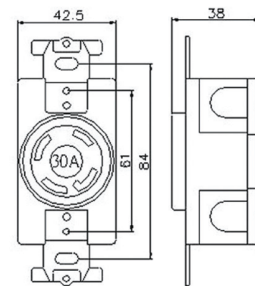

**LK6434B**  
4P30A480V  
NEMA L16-30P

**LK6436B**  
4P30A600V  
NEMA L17-30P

尺寸圖  
Dimension

3極接地型  
插頭  
Plug  
材質:  
電木, 尼龍  
Material:  
Bakelite, Nylon

5PCS/Box

**LK2332FB**  
3P30A250V  
NEMA L6-30R

**LK2334FB**  
3P30A480V  
NEMA L8-30R

尺寸圖  
Dimension

2極接地型  
暗插座  
Receptacle  
材質:  
電木  
Material:  
Bakelite

5PCS/Box

**LK2431FB**  
4P30A125/250V  
NEMA L14-30R

**LK2432FB**  
4P30A250V  
NEMA L15-30R

**LK2434FB**  
4P30A480V  
NEMA L16-30R

**LK2436FB**  
4P30A600V  
NEMA L17-30R

尺寸圖  
Dimension

3極接地型  
暗插座  
Receptacle  
材質:  
電木  
Material:  
Bakelite

5PCS/Box