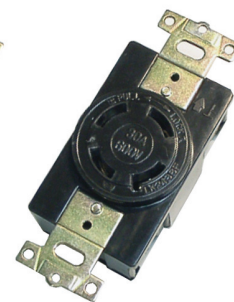

# 30A NEMA 引掛式插頭, 插座類

**LK6332B**  
3P30A250V  
NEMA L6-30P

**LK6334B**  
3P30A480V  
NEMA L8-30P

尺寸圖  
Dimension

2極接地型  
插頭  
Plug  
材質:  
電木, 尼龍  
Material:  
Bakelite, Nylon

5PCS/Box

**LK6432B**  
4P30A250V  
NEMA L15-30P

**LK6434B**  
4P30A480V  
NEMA L16-30P

**LK6436B**  
4P30A600V  
NEMA L17-30P

尺寸圖  
Dimension

3極接地型  
插頭  
Plug  
材質:  
電木, 尼龍  
Material:  
Bakelite, Nylon

5PCS/Box

**LK2332FB**  
3P30A250V  
NEMA L6-30R

**LK2334FB**  
3P30A480V  
NEMA L8-30R

尺寸圖  
Dimension

2極接地型  
暗插座  
Receptacle  
材質:  
電木  
Material:  
Bakelite

5PCS/Box

**LK2431FB**  
4P30A125/250V  
NEMA L14-30R

**LK2432FB**  
4P30A250V  
NEMA L15-30R

**LK2434FB**  
4P30A480V  
NEMA L16-30R

**LK2436FB**  
4P30A600V  
NEMA L17-30R

尺寸圖  
Dimension

3極接地型  
暗插座  
Receptacle  
材質:  
電木  
Material:  
Bakelite

5PCS/Box