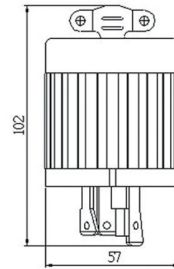

# 30A NEMA 引掛式插頭, 插座類

**LK6332B**  
3P30A250V  
NEMA L6-30P

**LK6334B**  
3P30A480V  
NEMA L8-30P

尺寸圖  
Dimension

2極接地型  
插頭  
Plug  
材質:  
電木, 尼龍  
Material:  
Bakelite, Nylon

5PCS/Box

**LK6432B**  
4P30A250V  
NEMA L15-30P

**LK6434B**  
4P30A480V  
NEMA L16-30P

**LK6436B**  
4P30A600V  
NEMA L17-30P

尺寸圖  
Dimension

3極接地型  
插頭  
Plug  
材質:  
電木, 尼龍  
Material:  
Bakelite, Nylon

5PCS/Box

**LK2332FB**  
3P30A250V  
NEMA L6-30R

**LK2334FB**  
3P30A480V  
NEMA L8-30R

尺寸圖  
Dimension

2極接地型  
暗插座  
Receptacle  
材質:  
電木  
Material:  
Bakelite

5PCS/Box

**LK2431FB**  
4P30A125/250V  
NEMA L14-30R

**LK2432FB**  
4P30A250V  
NEMA L15-30R

**LK2434FB**  
4P30A480V  
NEMA L16-30R

**LK2436FB**  
4P30A600V  
NEMA L17-30R

尺寸圖  
Dimension

3極接地型  
暗插座  
Receptacle  
材質:  
電木  
Material:  
Bakelite

5PCS/Box