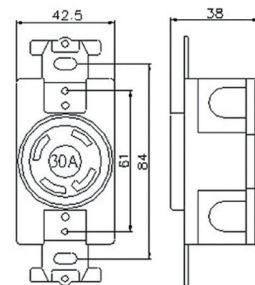

# 30A NEMA 引掛式插頭, 插座類

**LK6332B**  
3P30A250V  
NEMA L6-30P

**LK6334B**  
3P30A480V  
NEMA L8-30P

尺寸圖  
Dimension

2極接地型  
插頭  
Plug  
材質:  
電木, 尼龍  
Material:  
Bakelite, Nylon

5PCS/Box

**LK6432B**  
4P30A250V  
NEMA L15-30P

**LK6434B**  
4P30A480V  
NEMA L16-30P

**LK6436B**  
4P30A600V  
NEMA L17-30P

尺寸圖  
Dimension

3極接地型  
插頭  
Plug  
材質:  
電木, 尼龍  
Material:  
Bakelite, Nylon

5PCS/Box

**LK2332FB**  
3P30A250V  
NEMA L6-30R

**LK2334FB**  
3P30A480V  
NEMA L8-30R

尺寸圖  
Dimension

2極接地型  
暗插座  
Receptacle  
材質:  
電木  
Material:  
Bakelite

5PCS/Box

**LK2431FB**  
4P30A125/250V  
NEMA L14-30R

**LK2432FB**  
4P30A250V  
NEMA L15-30R

**LK2434FB**  
4P30A480V  
NEMA L16-30R

**LK2436FB**  
4P30A600V  
NEMA L17-30R

尺寸圖  
Dimension

3極接地型  
暗插座  
Receptacle  
材質:  
電木  
Material:  
Bakelite

5PCS/Box