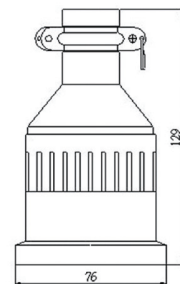

30A NEMA 引掛式電纜線中間插頭, 插座類 **LONG KUANG®**

LK8332B
3P30A250V
NEMA L6-30P

LK8334B
3P30A480V
NEMA L8-30P

尺寸圖
Dimension

2極接地型
中間插頭
Plug
材質:
電木, 橡膠
Material:
Bakelite, Rubber
2PCS/Box

LK8432B
4P30A250V
NEMA L15-30P

LK8434B
4P30A480V
NEMA L16-30P

LK8436B
4P30A600V
NEMA L17-30P

尺寸圖
Dimension

3極接地型
中間插頭
Plug
材質:
電木, 橡膠
Material:
Bakelite, Rubber
2PCS/Box

LK5332B
3P30A250V
NEMA L6-30C

LK5334B
3P30A480V
NEMA L8-30C

尺寸圖
Dimension

2極接地型
中間插座
Connector
材質:
電木, 橡膠
Material:
Bakelite, Rubber
2PCS/Box

LK5432B
4P30A250V
NEMA L15-30C

LK5434B
4P30A480V
NEMA L16-30C

LK5436B
4P30A600V
NEMA L17-30C

尺寸圖
Dimension

3極接地型
中間插座
Connector
材質:
電木, 橡膠
Material:
Bakelite, Rubber
2PCS/Box