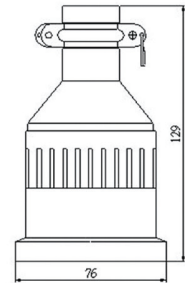

30A NEMA 引掛式電纜線中間插頭, 插座類 **LONG KUANG®**

LK8332B
3P30A250V
NEMA L6-30P

LK8334B
3P30A480V
NEMA L8-30P

尺寸圖
Dimension

2極接地型
中間插頭
Plug
材質:
電木, 橡膠
Material:
Bakelite, Rubber
2PCS/Box

LK8432B
4P30A250V
NEMA L15-30P

LK8434B
4P30A480V
NEMA L16-30P

LK8436B
4P30A600V
NEMA L17-30P

尺寸圖
Dimension

3極接地型
中間插頭
Plug
材質:
電木, 橡膠
Material:
Bakelite, Rubber
2PCS/Box

LK5332B
3P30A250V
NEMA L6-30C

LK5334B
3P30A480V
NEMA L8-30C

尺寸圖
Dimension

2極接地型
中間插座
Connector
材質:
電木, 橡膠
Material:
Bakelite, Rubber
2PCS/Box

LK5432B
4P30A250V
NEMA L15-30C

LK5434B
4P30A480V
NEMA L16-30C

LK5436B
4P30A600V
NEMA L17-30C

尺寸圖
Dimension

3極接地型
中間插座
Connector
材質:
電木, 橡膠
Material:
Bakelite, Rubber
2PCS/Box