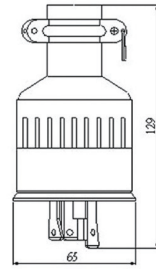

30A NEMA 引掛式電纜線中間插頭, 插座類 **LONG KUANG®**

LK8332B
3P30A250V
NEMA L6-30P

LK8334B
3P30A480V
NEMA L8-30P

尺寸圖
Dimension

2極接地型
中間插頭
Plug
材質:
電木, 橡膠
Material:
Bakelite, Rubber
2PCS/Box

LK8432B
4P30A250V
NEMA L15-30P

LK8434B
4P30A480V
NEMA L16-30P

LK8436B
4P30A600V
NEMA L17-30P

尺寸圖
Dimension

3極接地型
中間插頭
Plug
材質:
電木, 橡膠
Material:
Bakelite, Rubber
2PCS/Box

LK5332B
3P30A250V
NEMA L6-30C

LK5334B
3P30A480V
NEMA L8-30C

尺寸圖
Dimension

2極接地型
中間插座
Connector
材質:
電木, 橡膠
Material:
Bakelite, Rubber
2PCS/Box

LK5432B
4P30A250V
NEMA L15-30C

LK5434B
4P30A480V
NEMA L16-30C

LK5436B
4P30A600V
NEMA L17-30C

尺寸圖
Dimension

3極接地型
中間插座
Connector
材質:
電木, 橡膠
Material:
Bakelite, Rubber
2PCS/Box