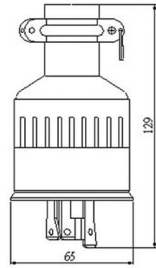

30A NEMA 引掛式電纜線中間插頭, 插座類 **LONG KUANG®**

LK8332B
3P30A250V
NEMA L6-30P

LK8334B
3P30A480V
NEMA L8-30P

尺寸圖
Dimension

2極接地型
中間插頭
Plug
材質:
電木, 橡膠
Material:
Bakelite, Rubber
2PCS/Box

LK8432B
4P30A250V
NEMA L15-30P

LK8434B
4P30A480V
NEMA L16-30P

LK8436B
4P30A600V
NEMA L17-30P

尺寸圖
Dimension

3極接地型
中間插頭
Plug
材質:
電木, 橡膠
Material:
Bakelite, Rubber
2PCS/Box

LK5332B
3P30A250V
NEMA L6-30C

LK5334B
3P30A480V
NEMA L8-30C

尺寸圖
Dimension

2極接地型
中間插座
Connector
材質:
電木, 橡膠
Material:
Bakelite, Rubber
2PCS/Box

LK5432B
4P30A250V
NEMA L15-30C

LK5434B
4P30A480V
NEMA L16-30C

LK5436B
4P30A600V
NEMA L17-30C

尺寸圖
Dimension

3極接地型
中間插座
Connector
材質:
電木, 橡膠
Material:
Bakelite, Rubber
2PCS/Box