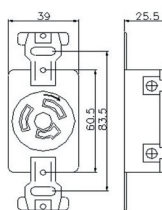

10PCS/Box

**LK2220F**

尺寸圖  
Dimension

2P20A250V  
2極  
暗插座  
(埋入型)  
電木  
Receptacle  
Bakelite

10PCS/Box

**LK6320**

尺寸圖  
Dimension

3P20A250V  
3極  
插頭  
電木  
Plug  
Bakelite

10PCS/Box

**LK2320K-1**

尺寸圖  
Dimension

3P20A250V  
3極  
明插座  
(露出型)  
電木  
Surface Receptacle  
Bakelite

10PCS/Box

**LK2320F**

尺寸圖  
Dimension

3P20A250V  
3極  
暗插座  
(埋入型)  
電木  
Receptacle  
Bakelite

10PCS/Box

**LK6420**

尺寸圖  
Dimension

4P20A250V  
3極接地型  
插頭  
電木  
Plug  
Bakelite

10PCS/Box

**LK6420-A**

尺寸圖  
Dimension

4P20A250V  
3極接地型  
插頭  
尼龍樹脂  
Plug  
Black Nylon  
Patent NO:224822  
10PCS/Box

**LK2420K-1**

尺寸圖  
Dimension

4P20A250V  
3極接地型  
明插座  
(露出型)  
電木  
Surface Receptacle  
Bakelite

10PCS/Box

**LK2420F**

尺寸圖  
Dimension

4P20A250V  
3極接地型  
暗插座  
(埋入型)  
電木  
Receptacle  
Bakelite

10PCS/Box