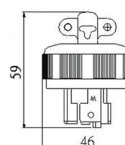

10PCS/Box

**LK2220F**

尺寸圖  
Dimension

2P20A250V  
2極  
暗插座  
(埋入型)  
電木  
Receptacle  
Bakelite

10PCS/Box

**LK6320**

尺寸圖  
Dimension

3P20A250V  
3極  
插頭  
電木  
Plug  
Bakelite

10PCS/Box

**LK2320K-1**

尺寸圖  
Dimension

3P20A250V  
3極  
明插座  
(露出型)  
電木  
Surface Receptacle  
Bakelite

10PCS/Box

**LK2320F**

尺寸圖  
Dimension

3P20A250V  
3極  
暗插座  
(埋入型)  
電木  
Receptacle  
Bakelite

10PCS/Box

**LK6420**

尺寸圖  
Dimension

4P20A250V  
3極接地型  
插頭  
電木  
Plug  
Bakelite

10PCS/Box

**LK6420-A**

尺寸圖  
Dimension

4P20A250V  
3極接地型  
插頭  
尼龍樹脂  
Plug  
Black Nylon  
Patent NO:224822  
10PCS/Box

**LK2420K-1**

尺寸圖  
Dimension

4P20A250V  
3極接地型  
明插座  
(露出型)  
電木  
Surface Receptacle  
Bakelite

10PCS/Box

**LK2420F**

尺寸圖  
Dimension

4P20A250V  
3極接地型  
暗插座  
(埋入型)  
電木  
Receptacle  
Bakelite

10PCS/Box