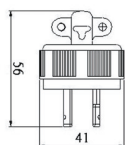

# 20A 引掛式插頭, 插座類

**LK6220**

尺寸圖  
Dimension

2P20A250V  
2極  
插頭  
電木  
Plug  
Bakelite

10PCS/Box

**LK2220K**

尺寸圖  
Dimension

2P20A250V  
2極  
明插座  
(露出型)  
電木  
Surface Receptacle  
Bakelite

10PCS/Box

**LK2220F**

尺寸圖  
Dimension

2P20A250V  
2極  
暗插座  
(埋入型)  
電木  
Receptacle  
Bakelite

10PCS/Box

**LK6320**

尺寸圖  
Dimension

3P20A250V  
3極  
插頭  
電木  
Plug  
Bakelite

10PCS/Box

**LK2320K-1**

尺寸圖  
Dimension

3P20A250V  
3極  
明插座  
(露出型)  
電木  
Surface Receptacle  
Bakelite

10PCS/Box

**LK2320F**

尺寸圖  
Dimension

3P20A250V  
3極  
暗插座  
(埋入型)  
電木  
Receptacle  
Bakelite

10PCS/Box

**LK6420**

尺寸圖  
Dimension

4P20A250V  
3極接地型  
插頭  
電木  
Plug  
Bakelite

10PCS/Box

**LK6420-A**

尺寸圖  
Dimension

4P20A250V  
3極接地型  
插頭  
尼龍樹脂  
Plug  
Black Nylon  
Patent NO:224822  
10PCS/Box