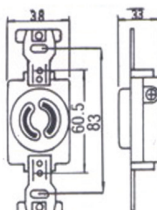

# 20A 引掛式插頭, 插座類

**LK6220**

尺寸圖  
Dimension

2P20A250V  
2極  
插頭  
電木  
Plug  
Bakelite

10PCS/Box

**LK2220K**

尺寸圖  
Dimension

2P20A250V  
2極  
明插座  
(露出型)  
電木  
Surface Receptacle  
Bakelite

10PCS/Box

**LK2220F**

尺寸圖  
Dimension

2P20A250V  
2極  
暗插座  
(埋入型)  
電木  
Receptacle  
Bakelite

10PCS/Box

**LK6320**

尺寸圖  
Dimension

3P20A250V  
3極  
插頭  
電木  
Plug  
Bakelite

10PCS/Box

**LK2320K-1**

尺寸圖  
Dimension

3P20A250V  
3極  
明插座  
(露出型)  
電木  
Surface Receptacle  
Bakelite

10PCS/Box

**LK2320F**

尺寸圖  
Dimension

3P20A250V  
3極  
暗插座  
(埋入型)  
電木  
Receptacle  
Bakelite

10PCS/Box

**LK6420**

尺寸圖  
Dimension

4P20A250V  
3極接地型  
插頭  
電木  
Plug  
Bakelite

10PCS/Box

**LK6420-A**

尺寸圖  
Dimension

4P20A250V  
3極接地型  
插頭  
尼龍樹脂  
Plug  
Black Nylon  
Patent NO:224822  
10PCS/Box