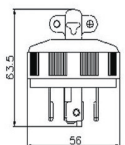

10PCS/Box

**LK2220F**

尺寸圖  
Dimension

2P20A250V  
2極  
暗插座  
(埋入型)  
電木  
Receptacle  
Bakelite

10PCS/Box

**LK6320**

尺寸圖  
Dimension

3P20A250V  
3極  
插頭  
電木  
Plug  
Bakelite

10PCS/Box

**LK2320K-1**

尺寸圖  
Dimension

3P20A250V  
3極  
明插座  
(露出型)  
電木  
Surface Receptacle  
Bakelite

10PCS/Box

**LK2320F**

尺寸圖  
Dimension

3P20A250V  
3極  
暗插座  
(埋入型)  
電木  
Receptacle  
Bakelite

10PCS/Box

**LK6420**

尺寸圖  
Dimension

4P20A250V  
3極接地型  
插頭  
電木  
Plug  
Bakelite

10PCS/Box

**LK6420-A**

尺寸圖  
Dimension

4P20A250V  
3極接地型  
插頭  
尼龍樹脂  
Plug  
Black Nylon  
Patent NO:224822  
10PCS/Box

**LK2420K-1**

尺寸圖  
Dimension

4P20A250V  
3極接地型  
明插座  
(露出型)  
電木  
Surface Receptacle  
Bakelite

10PCS/Box

**LK2420F**

尺寸圖  
Dimension

4P20A250V  
3極接地型  
暗插座  
(埋入型)  
電木  
Receptacle  
Bakelite

10PCS/Box