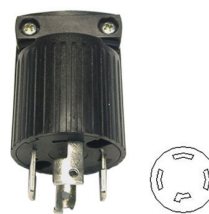

# 20A 引掛式插頭, 插座類

**LK6220**

尺寸圖  
Dimension

2P20A250V  
2極  
插頭  
電木  
Plug  
Bakelite

10PCS/Box

**LK2220K**

尺寸圖  
Dimension

2P20A250V  
2極  
明插座  
(露出型)  
電木  
Surface Receptacle  
Bakelite

10PCS/Box

**LK2320K-1**

尺寸圖  
Dimension

3P20A250V  
3極  
明插座  
(露出型)  
電木  
Surface Receptacle  
Bakelite

10PCS/Box

**LK2320F**

尺寸圖  
Dimension

3P20A250V  
3極  
暗插座  
(埋入型)  
電木  
Receptacle  
Bakelite

10PCS/Box

**LK6420**

尺寸圖  
Dimension

4P20A250V  
3極接地型  
插頭  
電木  
Plug  
Bakelite

10PCS/Box

**LK6420-A**

尺寸圖  
Dimension

4P20A250V  
3極接地型  
插頭  
尼龍樹脂  
Plug  
Black Nylon  
Patent NO:224822  
10PCS/Box

**LK2420K-1**

尺寸圖  
Dimension

4P20A250V  
3極接地型  
明插座  
(露出型)  
電木  
Surface Receptacle  
Bakelite

10PCS/Box

**LK2420F**

尺寸圖  
Dimension

4P20A250V  
3極接地型  
暗插座  
(埋入型)  
電木  
Receptacle  
Bakelite

10PCS/Box