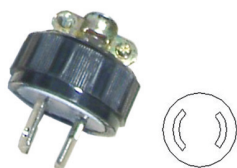

# 20A 引掛式插頭, 插座類

**LK6220**

尺寸圖  
Dimension

2P20A250V  
2極  
插頭  
電木  
Plug  
Bakelite

10PCS/Box

**LK2220K**

尺寸圖  
Dimension

2P20A250V  
2極  
明插座  
(露出型)  
電木  
Surface Receptacle  
Bakelite

10PCS/Box

**LK2220F**

尺寸圖  
Dimension

2P20A250V  
2極  
暗插座  
(埋入型)  
電木  
Receptacle  
Bakelite

10PCS/Box

**LK6320**

尺寸圖  
Dimension

3P20A250V  
3極  
插頭  
電木  
Plug  
Bakelite

10PCS/Box

**LK2320K-1**

尺寸圖  
Dimension

3P20A250V  
3極  
明插座  
(露出型)  
電木  
Surface Receptacle  
Bakelite

10PCS/Box

**LK2320F**

尺寸圖  
Dimension

3P20A250V  
3極  
暗插座  
(埋入型)  
電木  
Receptacle  
Bakelite

10PCS/Box

**LK6420**

尺寸圖  
Dimension

4P20A250V  
3極接地型  
插頭  
電木  
Plug  
Bakelite

10PCS/Box

**LK6420-A**

尺寸圖  
Dimension

4P20A250V  
3極接地型  
插頭  
尼龍樹脂  
Plug  
Black Nylon  
Patent NO:224822  
10PCS/Box