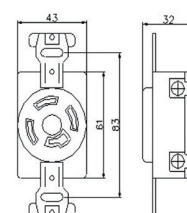

10PCS/Box

**LK2220F**

尺寸圖  
Dimension

2P20A250V  
2極  
暗插座  
(埋入型)  
電木  
Receptacle  
Bakelite

10PCS/Box

**LK6320**

尺寸圖  
Dimension

3P20A250V  
3極  
插頭  
電木  
Plug  
Bakelite

10PCS/Box

**LK2320K-1**

尺寸圖  
Dimension

3P20A250V  
3極  
明插座  
(露出型)  
電木  
Surface Receptacle  
Bakelite

10PCS/Box

**LK2320F**

尺寸圖  
Dimension

3P20A250V  
3極  
暗插座  
(埋入型)  
電木  
Receptacle  
Bakelite

10PCS/Box

**LK6420**

尺寸圖  
Dimension

4P20A250V  
3極接地型  
插頭  
電木  
Plug  
Bakelite

10PCS/Box

**LK6420-A**

尺寸圖  
Dimension

4P20A250V  
3極接地型  
插頭  
尼龍樹脂  
Plug  
Black Nylon  
Patent NO:224822  
10PCS/Box

**LK2420K-1**

尺寸圖  
Dimension

4P20A250V  
3極接地型  
明插座  
(露出型)  
電木  
Surface Receptacle  
Bakelite

10PCS/Box

**LK2420F**

尺寸圖  
Dimension

4P20A250V  
3極接地型  
暗插座  
(埋入型)  
電木  
Receptacle  
Bakelite

10PCS/Box