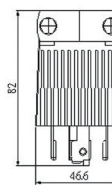

10PCS/Box

**LK2320K-1**

尺寸圖  
Dimension

3P20A250V  
3極  
明插座  
(露出型)  
電木  
Surface Receptacle  
Bakelite

10PCS/Box

**LK2320F**

尺寸圖  
Dimension

3P20A250V  
3極  
暗插座  
(埋入型)  
電木  
Receptacle  
Bakelite

10PCS/Box

**LK6420**

尺寸圖  
Dimension

4P20A250V  
3極接地型  
插頭  
電木  
Plug  
Bakelite

10PCS/Box

**LK6420-A**

尺寸圖  
Dimension

4P20A250V  
3極接地型  
插頭  
尼龍樹脂  
Plug  
Black Nylon  
Patent NO:224822  
10PCS/Box

**LK2420K-1**

尺寸圖  
Dimension

4P20A250V  
3極接地型  
明插座  
(露出型)  
電木  
Surface Receptacle  
Bakelite

10PCS/Box

**LK2420F**

尺寸圖  
Dimension

4P20A250V  
3極接地型  
暗插座  
(埋入型)  
電木  
Receptacle  
Bakelite

10PCS/Box