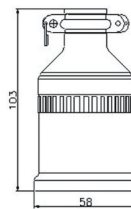

5PCS/Box

LK5220-1

尺寸圖
Dimension

2P20A250V
2極
中間插座
電木
Connector
Bakelite

5PCS/Box

LK6320 付橡膠套
(原LK8320)

尺寸圖
Dimension

3P20A250V
3極
中間插頭
電木, 橡膠
Plug
Bakelite, Rubber

5PCS/Box

LK5320

尺寸圖
Dimension

3P20A250V
3極
中間插座
電木, 橡膠
Connector
Bakelite, Rubber

5PCS/Box

LK5320-1

尺寸圖
Dimension

3P20A250V
3極
中間插座
電木
Connector
Bakelite

5PCS/Box

LK6420 付橡膠套
(原LK8420)

尺寸圖
Dimension

4P20A250V
3極接地型
中間插頭
電木, 橡膠
Plug
Bakelite, Rubber

5PCS/Box

LK5420

尺寸圖
Dimension

4P20A250V
3極接地型
中間插座
電木, 橡膠
Connector
Bakelite, Rubber

5PCS/Box

LK5420-1

尺寸圖
Dimension

4P20A250V
3極接地型
中間插座
電木
Connector
Bakelite

5PCS/Box