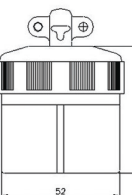

5PCS/Box

LK5220-1

尺寸圖
Dimension

2P20A250V
2極
中間插座
電木
Connector
Bakelite

5PCS/Box

LK6320 付橡膠套
(原LK8320)

尺寸圖
Dimension

3P20A250V
3極
中間插頭
電木, 橡膠
Plug
Bakelite, Rubber

5PCS/Box

LK5320

尺寸圖
Dimension

3P20A250V
3極
中間插座
電木, 橡膠
Connector
Bakelite, Rubber

5PCS/Box

LK5320-1

尺寸圖
Dimension

3P20A250V
3極
中間插座
電木
Connector
Bakelite

5PCS/Box

LK6420 付橡膠套
(原LK8420)

尺寸圖
Dimension

4P20A250V
3極接地型
中間插頭
電木, 橡膠
Plug
Bakelite, Rubber

5PCS/Box

LK5420

尺寸圖
Dimension

4P20A250V
3極接地型
中間插座
電木, 橡膠
Connector
Bakelite, Rubber

5PCS/Box

LK5420-1

尺寸圖
Dimension

4P20A250V
3極接地型
中間插座
電木
Connector
Bakelite

5PCS/Box