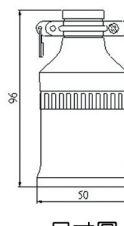

20A 引掛式電纜線中間插頭, 插座類

LK6220 付橡膠套
(原LK8220)

尺寸圖
Dimension

2P20A250V
2極
中間插頭
電木, 橡膠
Plug
Bakelite, Rubber

5PCS/Box

LK5220

尺寸圖
Dimension

2P20A250V
2極
中間插座
電木, 橡膠
Connector
Bakelite, Rubber

5PCS/Box

LK5220-1

尺寸圖
Dimension

2P20A250V
2極
中間插座
電木
Connector
Bakelite

5PCS/Box

LK6320 付橡膠套
(原LK8320)

尺寸圖
Dimension

3P20A250V
3極
中間插頭
電木, 橡膠
Plug
Bakelite, Rubber

5PCS/Box

LK5320

尺寸圖
Dimension

3P20A250V
3極
中間插座
電木, 橡膠
Connector
Bakelite, Rubber

5PCS/Box

LK5320-1

尺寸圖
Dimension

3P20A250V
3極
中間插座
電木
Connector
Bakelite

5PCS/Box

LK6420 付橡膠套
(原LK8420)

尺寸圖
Dimension

4P20A250V
3極接地型
中間插頭
電木, 橡膠
Plug
Bakelite, Rubber

5PCS/Box

LK5420

尺寸圖
Dimension

4P20A250V
3極接地型
中間插座
電木, 橡膠
Connector
Bakelite, Rubber