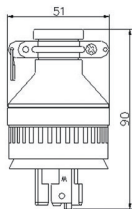

5PCS/Box

LK5220-1

尺寸圖
Dimension

2P20A250V
2極
中間插座
電木
Connector
Bakelite

5PCS/Box

LK6320 付橡膠套
(原LK8320)

尺寸圖
Dimension

3P20A250V
3極
中間插頭
電木, 橡膠
Plug
Bakelite, Rubber

5PCS/Box

LK5320

尺寸圖
Dimension

3P20A250V
3極
中間插座
電木, 橡膠
Connector
Bakelite, Rubber

5PCS/Box

LK5320-1

尺寸圖
Dimension

3P20A250V
3極
中間插座
電木
Connector
Bakelite

5PCS/Box

LK6420 付橡膠套
(原LK8420)

尺寸圖
Dimension

4P20A250V
3極接地型
中間插頭
電木, 橡膠
Plug
Bakelite, Rubber

5PCS/Box

LK5420

尺寸圖
Dimension

4P20A250V
3極接地型
中間插座
電木, 橡膠
Connector
Bakelite, Rubber

5PCS/Box

LK5420-1

尺寸圖
Dimension

4P20A250V
3極接地型
中間插座
電木
Connector
Bakelite

5PCS/Box