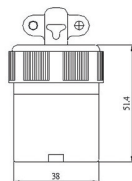

5PCS/Box

LK5220-1

尺寸圖
Dimension

2P20A250V
2極
中間插座
電木
Connector
Bakelite

5PCS/Box

LK6320 付橡膠套
(原LK8320)

尺寸圖
Dimension

3P20A250V
3極
中間插頭
電木, 橡膠
Plug
Bakelite, Rubber

5PCS/Box

LK5320

尺寸圖
Dimension

3P20A250V
3極
中間插座
電木, 橡膠
Connector
Bakelite, Rubber

5PCS/Box

LK5320-1

尺寸圖
Dimension

3P20A250V
3極
中間插座
電木
Connector
Bakelite

5PCS/Box

LK6420 付橡膠套
(原LK8420)

尺寸圖
Dimension

4P20A250V
3極接地型
中間插頭
電木, 橡膠
Plug
Bakelite, Rubber

5PCS/Box

LK5420

尺寸圖
Dimension

4P20A250V
3極接地型
中間插座
電木, 橡膠
Connector
Bakelite, Rubber

5PCS/Box

LK5420-1

尺寸圖
Dimension

4P20A250V
3極接地型
中間插座
電木
Connector
Bakelite

5PCS/Box