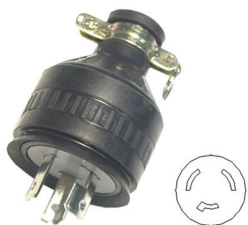

20A 引掛式電纜線中間插頭, 插座類

LK6220 付橡膠套
(原LK8220)

尺寸圖
Dimension

2P20A250V
2極
中間插頭
電木, 橡膠
Plug
Bakelite, Rubber

5PCS/Box

LK5220

尺寸圖
Dimension

2P20A250V
2極
中間插座
電木, 橡膠
Connector
Bakelite, Rubber

5PCS/Box

LK5220-1

尺寸圖
Dimension

2P20A250V
2極
中間插座
電木
Connector
Bakelite

5PCS/Box

LK6320 付橡膠套
(原LK8320)

尺寸圖
Dimension

3P20A250V
3極
中間插頭
電木, 橡膠
Plug
Bakelite, Rubber

5PCS/Box

LK5320

尺寸圖
Dimension

3P20A250V
3極
中間插座
電木, 橡膠
Connector
Bakelite, Rubber

5PCS/Box

LK5320-1

尺寸圖
Dimension

3P20A250V
3極
中間插座
電木
Connector
Bakelite

5PCS/Box

LK6420 付橡膠套
(原LK8420)

尺寸圖
Dimension

4P20A250V
3極接地型
中間插頭
電木, 橡膠
Plug
Bakelite, Rubber

5PCS/Box

LK5420

尺寸圖
Dimension

4P20A250V
3極接地型
中間插座
電木, 橡膠
Connector
Bakelite, Rubber