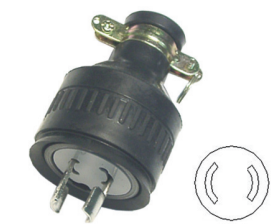

20A 引掛式電纜線中間插頭, 插座類

LK6220 付橡膠套
(原LK8220)

尺寸圖
Dimension

2P20A250V
2極
中間插頭
電木, 橡膠
Plug
Bakelite, Rubber

5PCS/Box

LK5220

尺寸圖
Dimension

2P20A250V
2極
中間插座
電木, 橡膠
Connector
Bakelite, Rubber

5PCS/Box

LK5220-1

尺寸圖
Dimension

2P20A250V
2極
中間插座
電木
Connector
Bakelite

5PCS/Box

LK6320 付橡膠套
(原LK8320)

尺寸圖
Dimension

3P20A250V
3極
中間插頭
電木, 橡膠
Plug
Bakelite, Rubber

5PCS/Box

LK5320

尺寸圖
Dimension

3P20A250V
3極
中間插座
電木, 橡膠
Connector
Bakelite, Rubber

5PCS/Box

LK5320-1

尺寸圖
Dimension

3P20A250V
3極
中間插座
電木
Connector
Bakelite

5PCS/Box

LK6420 付橡膠套
(原LK8420)

尺寸圖
Dimension

4P20A250V
3極接地型
中間插頭
電木, 橡膠
Plug
Bakelite, Rubber

5PCS/Box

LK5420

尺寸圖
Dimension

4P20A250V
3極接地型
中間插座
電木, 橡膠
Connector
Bakelite, Rubber