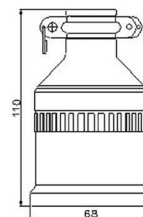

5PCS/Box

LK5220-1

尺寸圖
Dimension

2P20A250V
2極
中間插座
電木
Connector
Bakelite

5PCS/Box

LK6320 付橡膠套
(原LK8320)

尺寸圖
Dimension

3P20A250V
3極
中間插頭
電木, 橡膠
Plug
Bakelite, Rubber

5PCS/Box

LK5320

尺寸圖
Dimension

3P20A250V
3極
中間插座
電木, 橡膠
Connector
Bakelite, Rubber

5PCS/Box

LK5320-1

尺寸圖
Dimension

3P20A250V
3極
中間插座
電木
Connector
Bakelite

5PCS/Box

LK6420 付橡膠套
(原LK8420)

尺寸圖
Dimension

4P20A250V
3極接地型
中間插頭
電木, 橡膠
Plug
Bakelite, Rubber

5PCS/Box

LK5420

尺寸圖
Dimension

4P20A250V
3極接地型
中間插座
電木, 橡膠
Connector
Bakelite, Rubber

5PCS/Box

LK5420-1

尺寸圖
Dimension

4P20A250V
3極接地型
中間插座
電木
Connector
Bakelite

5PCS/Box