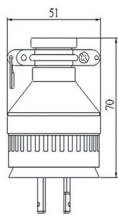

20A 引掛式電纜線中間插頭, 插座類

LK6220 付橡膠套
(原LK8220)

尺寸圖
Dimension

2P20A250V
2極
中間插頭
電木, 橡膠
Plug
Bakelite, Rubber

5PCS/Box

LK5220

尺寸圖
Dimension

2P20A250V
2極
中間插座
電木, 橡膠
Connector
Bakelite, Rubber

5PCS/Box

LK5220-1

尺寸圖
Dimension

2P20A250V
2極
中間插座
電木
Connector
Bakelite

5PCS/Box

LK6320 付橡膠套
(原LK8320)

尺寸圖
Dimension

3P20A250V
3極
中間插頭
電木, 橡膠
Plug
Bakelite, Rubber

5PCS/Box

LK5320

尺寸圖
Dimension

3P20A250V
3極
中間插座
電木, 橡膠
Connector
Bakelite, Rubber

5PCS/Box

LK5320-1

尺寸圖
Dimension

3P20A250V
3極
中間插座
電木
Connector
Bakelite

5PCS/Box

LK6420 付橡膠套
(原LK8420)

尺寸圖
Dimension

4P20A250V
3極接地型
中間插頭
電木, 橡膠
Plug
Bakelite, Rubber

5PCS/Box

LK5420

尺寸圖
Dimension

4P20A250V
3極接地型
中間插座
電木, 橡膠
Connector
Bakelite, Rubber