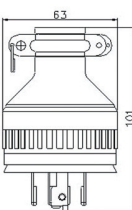

5PCS/Box

LK5220-1

尺寸圖
Dimension

2P20A250V
2極
中間插座
電木
Connector
Bakelite

5PCS/Box

LK6320 付橡膠套
(原LK8320)

尺寸圖
Dimension

3P20A250V
3極
中間插頭
電木, 橡膠
Plug
Bakelite, Rubber

5PCS/Box

LK5320

尺寸圖
Dimension

3P20A250V
3極
中間插座
電木, 橡膠
Connector
Bakelite, Rubber

5PCS/Box

LK5320-1

尺寸圖
Dimension

3P20A250V
3極
中間插座
電木
Connector
Bakelite

5PCS/Box

LK6420 付橡膠套
(原LK8420)

尺寸圖
Dimension

4P20A250V
3極接地型
中間插頭
電木, 橡膠
Plug
Bakelite, Rubber

5PCS/Box

LK5420

尺寸圖
Dimension

4P20A250V
3極接地型
中間插座
電木, 橡膠
Connector
Bakelite, Rubber

5PCS/Box

LK5420-1

尺寸圖
Dimension

4P20A250V
3極接地型
中間插座
電木
Connector
Bakelite

5PCS/Box