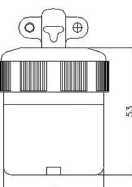

5PCS/Box

LK5220-1

尺寸圖
Dimension

2P20A250V
2極
中間插座
電木
Connector
Bakelite

5PCS/Box

LK6320 付橡膠套
(原LK8320)

尺寸圖
Dimension

3P20A250V
3極
中間插頭
電木, 橡膠
Plug
Bakelite, Rubber

5PCS/Box

LK5320

尺寸圖
Dimension

3P20A250V
3極
中間插座
電木, 橡膠
Connector
Bakelite, Rubber

5PCS/Box

LK5320-1

尺寸圖
Dimension

3P20A250V
3極
中間插座
電木
Connector
Bakelite

5PCS/Box

LK6420 付橡膠套
(原LK8420)

尺寸圖
Dimension

4P20A250V
3極接地型
中間插頭
電木, 橡膠
Plug
Bakelite, Rubber

5PCS/Box

LK5420

尺寸圖
Dimension

4P20A250V
3極接地型
中間插座
電木, 橡膠
Connector
Bakelite, Rubber

5PCS/Box

LK5420-1

尺寸圖
Dimension

4P20A250V
3極接地型
中間插座
電木
Connector
Bakelite

5PCS/Box