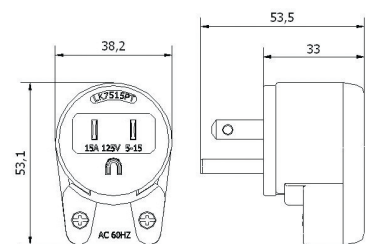

NEMA 美規旋向直式插頭介紹

LONG KUANG®

本產品為新型專利結構方向可調插頭，其特點為可預先調整插頭裝配線後的出線角度位置，可以做12等分調整(圖一)，以達到多孔插座的整體插孔最高可利用性(圖二)，並且可在較狹窄的配電空間裡達到最佳空間利用性。

※ 裝配說明

請先將銅線外皮剝落並且安裝到配線孔內鎖緊，再調整至所需的出線角度。

調整好角度後，將外殼蓋好並將外殼螺絲鎖緊。

外殼鎖緊後，再安裝夾線固定片並將螺絲鎖緊，以固定電線，防止滑脫。

LK7515PT
15A 125V
NEMA 5-15P

LK7520PT
20A 125V
NEMA 5-20P

LK7615PT
15A 250V
NEMA 6-15P

LK7620PT
20A 250V
NEMA 6-20P

2極接地型

NEMA美規

旋向直式插頭

耐熱塑膠, 尼龍

NEMA Straight Angle Plug

PBT, Nylon

10PCS/Box

尺寸圖
Dimension