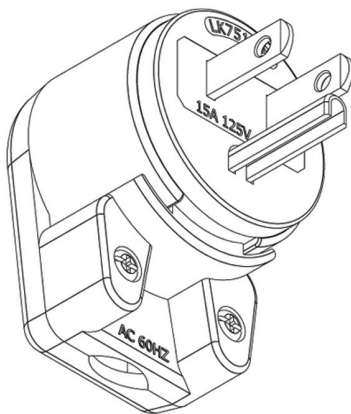

NEMA 美規旋向直式插頭介紹

LONG KUANG®

本產品為新型專利結構方向可調插頭，其特點為可預先調整插頭裝配線後的出線角度位置，可以做12等分調整(圖一)，以達到多孔插座的整體插孔最高可利用性(圖二)，並且可在較狹窄的配電空間裡達到最佳空間利用性。

※ 裝配說明

請先將銅線外皮剝落並且安裝到配線孔內鎖緊，再調整至所需的出線角度。

調整好角度後，將外殼蓋好並將外殼螺絲鎖緊。

外殼鎖緊後，再安裝夾線固定片並將螺絲鎖緊，以固定電線，防止滑脫。

LK7515PT
15A 125V
NEMA 5-15P

LK7520PT
20A 125V
NEMA 5-20P

LK7615PT
15A 250V
NEMA 6-15P

LK7620PT
20A 250V
NEMA 6-20P

2極接地型

NEMA美規

旋向直式插頭

耐熱塑膠, 尼龍

NEMA Straight Angle Plug

PBT, Nylon

10PCS/Box

尺寸圖
Dimension