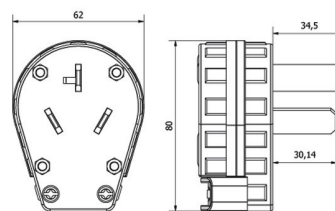

NEMA 美規直式插頭, 連接器類

LK7515P
15A 125V
NEMA 5-15P

LK7520P
20A 125V
NEMA 5-20P

LK7615P
15A 250V
NEMA 6-15P

LK7620P
20A 250V
NEMA 6-20P

2極接地型
NEMA美規
直式插頭
耐熱塑膠, 尼龍
NEMA Straight Plug
PBT, Nylon

10PCS/Box

尺寸圖
Dimension

LK5515R
15A 125V
NEMA 5-15R

LK5520R
20A 125V
NEMA 5-20R

LK5615R
15A 250V
NEMA 6-15R

LK5620R
20A 250V
NEMA 6-20R

2極接地型
NEMA美規
直式連接器
耐熱塑膠, 尼龍
NEMA Straight Connector
PBT, Nylon

10PCS/Box

尺寸圖
Dimension

LK3331
30A 125/250V
NEMA 10-30P

LK3351
50A 125/250V
NEMA 10-50P

尺寸圖
Dimension

3極
NEMA美規
直式插頭
尼龍
NEMA Angle Plug
Nylon

1PCS/Box