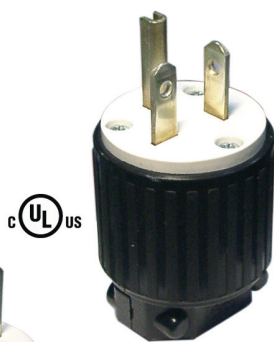

NEMA 美規直式插頭, 連接器類

LK7515P
15A 125V
NEMA 5-15P

LK7520P
20A 125V
NEMA 5-20P

LK7615P
15A 250V
NEMA 6-15P

LK7620P
20A 250V
NEMA 6-20P

2極接地型
NEMA美規
直式插頭
耐熱塑膠, 尼龍
NEMA Straight Plug
PBT, Nylon

10PCS/Box

尺寸圖
Dimension

LK5515R
15A 125V
NEMA 5-15R

LK5520R
20A 125V
NEMA 5-20R

LK5615R
15A 250V
NEMA 6-15R

LK5620R
20A 250V
NEMA 6-20R

2極接地型
NEMA美規
直式連接器
耐熱塑膠, 尼龍
NEMA Straight Connector
PBT, Nylon

10PCS/Box

尺寸圖
Dimension

LK3331
30A 125/250V
NEMA 10-30P

LK3351
50A 125/250V
NEMA 10-50P

尺寸圖
Dimension

3極
NEMA美規
直式插頭
尼龍
NEMA Angle Plug
Nylon

1PCS/Box