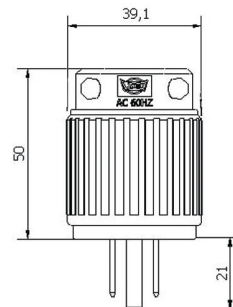

NEMA 美規直式插頭, 連接器類

LK7515P
15A 125V
NEMA 5-15P

LK7520P
20A 125V
NEMA 5-20P

LK7615P
15A 250V
NEMA 6-15P

LK7620P
20A 250V
NEMA 6-20P

2極接地型
NEMA美規
直式插頭
耐熱塑膠, 尼龍
NEMA Straight Plug
PBT, Nylon

10PCS/Box

尺寸圖
Dimension

LK5515R
15A 125V
NEMA 5-15R

LK5520R
20A 125V
NEMA 5-20R

LK5615R
15A 250V
NEMA 6-15R

LK5620R
20A 250V
NEMA 6-20R

2極接地型
NEMA美規
直式連接器
耐熱塑膠, 尼龍
NEMA Straight Connector
PBT, Nylon

10PCS/Box

尺寸圖
Dimension

LK3331
30A 125/250V
NEMA 10-30P

LK3351
50A 125/250V
NEMA 10-50P

尺寸圖
Dimension

3極
NEMA美規
直式插頭
尼龍
NEMA Angle Plug
Nylon

1PCS/Box