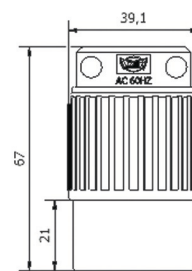

NEMA 美規直式插頭, 連接器類

LK7515P
15A 125V
NEMA 5-15P

LK7520P
20A 125V
NEMA 5-20P

LK7615P
15A 250V
NEMA 6-15P

LK7620P
20A 250V
NEMA 6-20P

2極接地型
NEMA美規
直式插頭
耐熱塑膠, 尼龍
NEMA Straight Plug
PBT, Nylon

10PCS/Box

尺寸圖
Dimension

LK5515R
15A 125V
NEMA 5-15R

LK5520R
20A 125V
NEMA 5-20R

LK5615R
15A 250V
NEMA 6-15R

LK5620R
20A 250V
NEMA 6-20R

2極接地型
NEMA美規
直式連接器
耐熱塑膠, 尼龍
NEMA Straight Connector
PBT, Nylon

10PCS/Box

尺寸圖
Dimension

LK3331
30A 125/250V
NEMA 10-30P

LK3351
50A 125/250V
NEMA 10-50P

尺寸圖
Dimension

3極
NEMA美規
直式插頭
尼龍
NEMA Angle Plug
Nylon

1PCS/Box