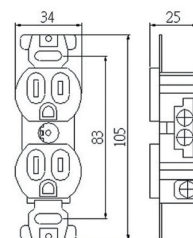

# 15A, 20A 付接地插頭, 插座類

**LK3233K**  
15A 125V  
H型

尺寸圖  
Dimension

2極接地型  
三連明插座  
(露出型)  
尿素  
Surface Receptacle  
Urea

10PCS/Box

**LK3243K**  
15A 125V  
H型

尺寸圖  
Dimension

2極接地型  
四連明插座  
(露出型)  
尿素  
Surface Receptacle  
Urea

10PCS/Box

**LK3021F**  
15A 125V H型

**LK3022F**  
15A 250V Y型

**LK3023F**  
20A 250V T型

**LK3026F**  
20A 125V 倒T型

尺寸圖  
Dimension

2極接地型  
暗插座  
(埋入型)  
尿素  
Receptacle  
Urea

10PCS/Box

**LK3224F**  
15A 125V H型

**LK3225F**  
20A 250V T型

**LK3226F**  
15A 250V Y型

尺寸圖  
Dimension

2極接地型  
二連暗插座  
(埋入型)  
尿素  
Receptacle  
Urea

10PCS/Box

**LK3422F-C**  
15A 125V  
(丸型)  
H型

**LK3450F-N**  
15A 125V  
(二連)  
H型

尺寸圖  
Dimension

2極接地型  
連蓋板暗插座  
(埋入型)  
塑膠  
Receptacle  
Plastic

10PCS/Box

**LK3423F**  
20A 250V  
(四角型)  
T型

**LK3423F-C**  
20A 250V  
(丸型)  
T型

尺寸圖  
Dimension

2極接地型  
連蓋板暗插座  
(埋入型)  
塑膠  
Receptacle  
Plastic