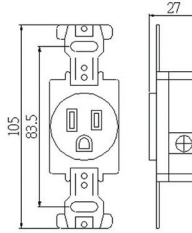

# 15A, 20A 付接地插頭, 插座類

**LK3233K**  
15A 125V  
H型

尺寸圖  
Dimension

2極接地型  
三連明插座  
(露出型)  
尿素  
Surface Receptacle  
Urea

10PCS/Box

**LK3243K**  
15A 125V  
H型

尺寸圖  
Dimension

2極接地型  
四連明插座  
(露出型)  
尿素  
Surface Receptacle  
Urea

10PCS/Box

**LK3021F**  
15A 125V H型

**LK3022F**  
15A 250V Y型

**LK3023F**  
20A 250V T型

**LK3026F**  
20A 125V 倒T型

尺寸圖  
Dimension

2極接地型  
暗插座  
(埋入型)  
尿素  
Receptacle  
Urea

10PCS/Box

**LK3224F**  
15A 125V H型

**LK3225F**  
20A 250V T型

**LK3226F**  
15A 250V Y型

尺寸圖  
Dimension

2極接地型  
二連暗插座  
(埋入型)  
尿素  
Receptacle  
Urea

10PCS/Box

**LK3422F-C**  
15A 125V  
(丸型)  
H型

**LK3450F-N**  
15A 125V  
(二連)  
H型

尺寸圖  
Dimension

2極接地型  
連蓋板暗插座  
(埋入型)  
塑膠  
Receptacle  
Plastic

10PCS/Box

**LK3423F**  
20A 250V  
(四角型)  
T型

**LK3423F-C**  
20A 250V  
(丸型)  
T型

尺寸圖  
Dimension

2極接地型  
連蓋板暗插座  
(埋入型)  
塑膠  
Receptacle  
Plastic