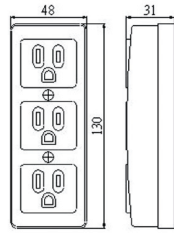

# 15A, 20A 付接地插頭, 插座類

**LK3233K**  
15A 125V  
H型

尺寸圖  
Dimension

2極接地型  
三連明插座  
(露出型)  
尿素  
Surface Receptacle  
Urea

10PCS/Box

**LK3243K**  
15A 125V  
H型

尺寸圖  
Dimension

2極接地型  
四連明插座  
(露出型)  
尿素  
Surface Receptacle  
Urea

10PCS/Box

**LK3021F**  
15A 125V H型

**LK3022F**  
15A 250V Y型

**LK3023F**  
20A 250V T型

**LK3026F**  
20A 125V 倒T型

尺寸圖  
Dimension

2極接地型  
暗插座  
(埋入型)  
尿素  
Receptacle  
Urea

10PCS/Box

**LK3224F**  
15A 125V H型

**LK3225F**  
20A 250V T型

**LK3226F**  
15A 250V Y型

尺寸圖  
Dimension

2極接地型  
二連暗插座  
(埋入型)  
尿素  
Receptacle  
Urea

10PCS/Box

**LK3422F-C**  
15A 125V  
(丸型)  
H型

**LK3450F-N**  
15A 125V  
(二連)  
H型

10PCS/Box

**LK3033F**  
30A 250V  
Y型

尺寸圖  
Dimension

2極接地型  
暗插座  
(埋入型)  
電木  
Receptacle  
Bakelite  
NEMA 6-30R

1PCS/Box