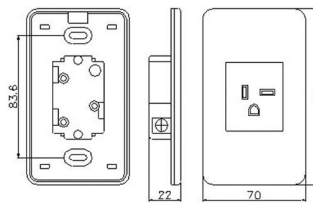

10PCS/Box

**LK3021F**  
15A 125V H型

**LK3022F**  
15A 250V Y型

**LK3023F**  
20A 250V T型

**LK3026F**  
20A 125V 倒T型

尺寸圖  
Dimension

2極接地型  
暗插座  
(埋入型)  
尿素  
Receptacle  
Urea

10PCS/Box

**LK3224F**  
15A 125V H型

**LK3225F**  
20A 250V T型

**LK3226F**  
15A 250V Y型

尺寸圖  
Dimension

2極接地型  
二連暗插座  
(埋入型)  
尿素  
Receptacle  
Urea

10PCS/Box

**LK3422F-C**  
15A 125V  
(丸型)  
H型

**LK3450F-N**  
15A 125V  
(二連)  
H型

尺寸圖  
Dimension

2極接地型  
連蓋板暗插座  
(埋入型)  
塑膠  
Receptacle  
Plastic

10PCS/Box

**LK3423F**  
20A 250V  
(四角型)  
T型

**LK3423F-C**  
20A 250V  
(丸型)  
T型

尺寸圖  
Dimension

2極接地型  
連蓋板暗插座  
(埋入型)  
塑膠  
Receptacle  
Plastic

10PCS/Box

**LK3033F**  
30A 250V  
Y型

尺寸圖  
Dimension

2極接地型  
暗插座  
(埋入型)  
電木  
Receptacle  
Bakelite  
NEMA 6-30R

1PCS/Box