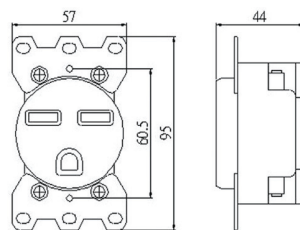

10PCS/Box

**LK3021F**  
15A 125V H型

**LK3022F**  
15A 250V Y型

**LK3023F**  
20A 250V T型

**LK3026F**  
20A 125V 倒T型

尺寸圖  
Dimension

2極接地型  
暗插座  
(埋入型)  
尿素  
Receptacle  
Urea

10PCS/Box

**LK3224F**  
15A 125V H型

**LK3225F**  
20A 250V T型

**LK3226F**  
15A 250V Y型

尺寸圖  
Dimension

2極接地型  
二連暗插座  
(埋入型)  
尿素  
Receptacle  
Urea

10PCS/Box

**LK3422F-C**  
15A 125V  
(丸型)  
H型

**LK3450F-N**  
15A 125V  
(二連)  
H型

尺寸圖  
Dimension

2極接地型  
連蓋板暗插座  
(埋入型)  
塑膠  
Receptacle  
Plastic

10PCS/Box

**LK3423F**  
20A 250V  
(四角型)  
T型

**LK3423F-C**  
20A 250V  
(丸型)  
T型

尺寸圖  
Dimension

2極接地型  
連蓋板暗插座  
(埋入型)  
塑膠  
Receptacle  
Plastic

10PCS/Box

**LK3033F**  
30A 250V  
Y型

尺寸圖  
Dimension

2極接地型  
暗插座  
(埋入型)  
電木  
Receptacle  
Bakelite  
NEMA 6-30R

1PCS/Box