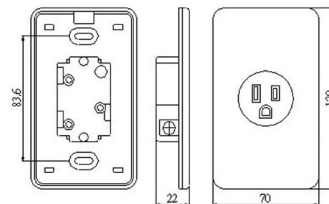

10PCS/Box

**LK3021F**  
15A 125V H型

**LK3022F**  
15A 250V Y型

**LK3023F**  
20A 250V T型

**LK3026F**  
20A 125V 倒T型

尺寸圖  
Dimension

2極接地型  
暗插座  
(埋入型)  
尿素  
Receptacle  
Urea

10PCS/Box

**LK3224F**  
15A 125V H型

**LK3225F**  
20A 250V T型

**LK3226F**  
15A 250V Y型

尺寸圖  
Dimension

2極接地型  
二連暗插座  
(埋入型)  
尿素  
Receptacle  
Urea

10PCS/Box

**LK3422F-C**  
15A 125V  
(丸型)  
H型

**LK3450F-N**  
15A 125V  
(二連)  
H型

尺寸圖  
Dimension

2極接地型  
連蓋板暗插座  
(埋入型)  
塑膠  
Receptacle  
Plastic

10PCS/Box

**LK3423F**  
20A 250V  
(四角型)  
T型

**LK3423F-C**  
20A 250V  
(丸型)  
T型

尺寸圖  
Dimension

2極接地型  
連蓋板暗插座  
(埋入型)  
塑膠  
Receptacle  
Plastic