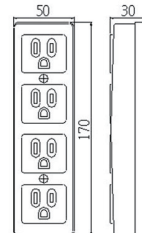

# 15A, 20A 付接地插頭, 插座類

**LK3233K**  
15A 125V  
H型

尺寸圖  
Dimension

2極接地型  
三連明插座  
(露出型)  
尿素  
Surface Receptacle  
Urea

10PCS/Box

**LK3243K**  
15A 125V  
H型

尺寸圖  
Dimension

2極接地型  
四連明插座  
(露出型)  
尿素  
Surface Receptacle  
Urea

10PCS/Box

**LK3021F**  
15A 125V H型

**LK3022F**  
15A 250V Y型

**LK3023F**  
20A 250V T型

**LK3026F**  
20A 125V 倒T型

尺寸圖  
Dimension

2極接地型  
暗插座  
(埋入型)  
尿素  
Receptacle  
Urea

10PCS/Box

**LK3224F**  
15A 125V H型

**LK3225F**  
20A 250V T型

**LK3226F**  
15A 250V Y型

尺寸圖  
Dimension

2極接地型  
二連暗插座  
(埋入型)  
尿素  
Receptacle  
Urea

10PCS/Box

**LK3422F-C**  
15A 125V  
(丸型)  
H型

**LK3450F-N**  
15A 125V  
(二連)  
H型

尺寸圖  
Dimension

2極接地型  
連蓋板暗插座  
(埋入型)  
塑膠  
Receptacle  
Plastic

10PCS/Box

**LK3423F**  
20A 250V  
(四角型)  
T型

**LK3423F-C**  
20A 250V  
(丸型)  
T型

尺寸圖  
Dimension

2極接地型  
連蓋板暗插座  
(埋入型)  
塑膠  
Receptacle  
Plastic