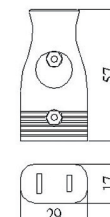

# 一般插頭插座, 分接器, 中間開關, 蓋板

**LONG KUANG**

**LK4415**

2極  
耐熱高級插頭  
耐熱塑膠  
Heatproof  
Plug  
PBT

15A 125V  
60PCS/Box

**LK4415-1**

尺寸圖  
Dimension

2極  
15A插頭  
塑膠  
Plug  
Plastic

15A 125V  
60PCS/Box

**LK4615**

2極  
耐熱高級母插  
耐熱塑膠  
Heatproof  
Connector  
PBT

15A 125V  
60PCS/Box

**LK4615-1**

尺寸圖  
Dimension

2極  
15A母插  
塑膠  
Connector  
Plastic

15A 125V  
60PCS/Box

**LK1234**

3 Outlets D-Type Heatproof Wall Tap

尺寸圖  
Dimension

2極分接式插座  
耐熱D型三面插  
耐熱塑膠  
Heatproof  
Wall Tap  
PBT

15A 125V  
24PCS/Box

**LK4321**

3 Outlets 180 Degrees Adjustable Heatproof Wall Tap

尺寸圖  
Dimension

尺寸圖  
Dimension

2極  
二聯暗插座  
(埋入式)  
尿素  
Receptacle  
Urea

15A 125V  
10PCS/Box

**LK8210**

尺寸圖  
Dimension

2極  
日式橡膠插頭  
塑膠, 橡膠  
Plug  
Plastic, Rubber

15A 125V  
60PCS/Box