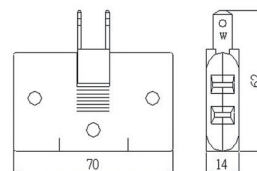

15A 125V  
60PCS/Box

**LK4615**

2極  
耐熱高級母插  
耐熱塑膠  
Heatproof  
Connector  
PBT

15A 125V  
60PCS/Box

**LK4615-1**

尺寸圖  
Dimension

2極  
15A母插  
塑膠  
Connector  
Plastic

15A 125V  
60PCS/Box

**LK1234**

3 Outlets D-Type Heatproof Wall Tap

尺寸圖  
Dimension

2極分接式插座  
耐熱D型三面插  
耐熱塑膠  
Heatproof  
Wall Tap  
PBT

15A 125V  
24PCS/Box

**LK4321**

3 Outlets 180 Degrees Adjustable Heatproof Wall Tap

尺寸圖  
Dimension

2極分接式插座  
耐熱轉向三面插  
耐熱塑膠  
Heatproof  
Wall Tap  
PBT

15A 125V  
40PCS/Box

**LK4021**

180 Degrees Adjustable Heatproof Plug

尺寸圖  
Dimension

2極  
耐熱轉向插頭  
耐熱塑膠  
Heatproof  
Plug  
PBT

15A 125V  
60PCS/Box

**LK1031**

尺寸圖  
Dimension

2極  
二聯暗插座  
(埋入式)  
尿素  
Receptacle  
Urea

15A 125V  
10PCS/Box

**LK8210**

尺寸圖  
Dimension

2極  
日式橡膠插頭  
塑膠, 橡膠  
Plug  
Plastic, Rubber

15A 125V  
60PCS/Box