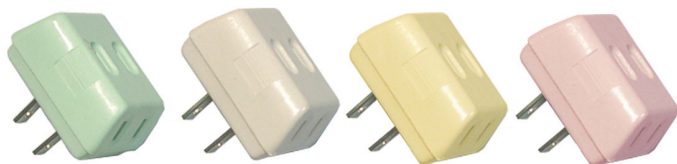

# 一般插頭插座, 分接器, 中間開關, 蓋板

**LONG KUANG**

**LK4415**

2極  
耐熱高級插頭  
耐熱塑膠  
Heatproof  
Plug  
PBT

15A 125V  
60PCS/Box

**LK4415-1**

尺寸圖  
Dimension

2極  
15A插頭  
塑膠  
Plug  
Plastic

15A 125V  
60PCS/Box

**LK4615**

2極  
耐熱高級母插  
耐熱塑膠  
Heatproof  
Connector  
PBT

15A 125V  
60PCS/Box

**LK4615-1**

尺寸圖  
Dimension

2極  
15A母插  
塑膠  
Connector  
Plastic

15A 125V  
60PCS/Box

**LK1234**

3 Outlets D-Type Heatproof Wall Tap

尺寸圖  
Dimension

2極分接式插座  
耐熱D型三面插  
耐熱塑膠  
Heatproof  
Wall Tap  
PBT

15A 125V  
24PCS/Box

**LK4321**

3 Outlets 180 Degrees Adjustable Heatproof Wall Tap

尺寸圖  
Dimension

2極分接式插座  
耐熱轉向三面插  
耐熱塑膠  
Heatproof  
Wall Tap  
PBT

15A 125V  
40PCS/Box

**LK4021**

180 Degrees Adjustable Heatproof Plug

尺寸圖  
Dimension

2極  
耐熱轉向插頭  
耐熱塑膠  
Heatproof  
Plug  
PBT

15A 125V  
60PCS/Box

**LK1031**