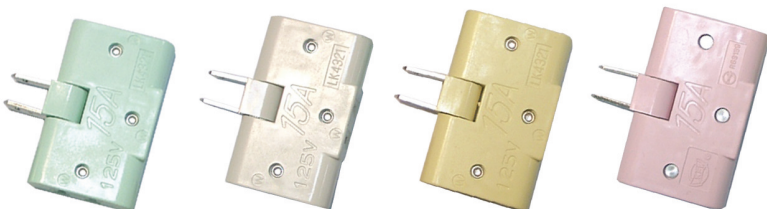

15A 125V  
60PCS/Box

**LK4615**

2極  
耐熱高級母插  
耐熱塑膠  
Heatproof  
Connector  
PBT

15A 125V  
60PCS/Box

**LK4615-1**

尺寸圖  
Dimension

2極  
15A母插  
塑膠  
Connector  
Plastic

15A 125V  
60PCS/Box

**LK1234**

3 Outlets D-Type Heatproof Wall Tap

尺寸圖  
Dimension

2極分接式插座  
耐熱D型三面插  
耐熱塑膠  
Heatproof  
Wall Tap  
PBT

15A 125V  
24PCS/Box

**LK4321**

3 Outlets 180 Degrees Adjustable Heatproof Wall Tap

尺寸圖  
Dimension

2極分接式插座  
耐熱轉向三面插  
耐熱塑膠  
Heatproof  
Wall Tap  
PBT

15A 125V  
40PCS/Box

**LK4021**

180 Degrees Adjustable Heatproof Plug

尺寸圖  
Dimension

2極  
耐熱轉向插頭  
耐熱塑膠  
Heatproof  
Plug  
PBT

15A 125V  
60PCS/Box

**LK1031**

尺寸圖  
Dimension

2極  
二聯暗插座  
(埋入式)  
尿素  
Receptacle  
Urea

15A 125V  
10PCS/Box

**LK8210**

尺寸圖  
Dimension

2極  
日式橡膠插頭  
塑膠, 橡膠  
Plug  
Plastic, Rubber

15A 125V  
60PCS/Box