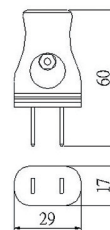

# 一般插頭插座, 分接器, 中間開關, 蓋板

**LONG KUANG**

**LK4415**

2極  
耐熱高級插頭  
耐熱塑膠  
Heatproof  
Plug  
PBT

15A 125V  
60PCS/Box

**LK4415-1**

尺寸圖  
Dimension

2極  
15A插頭  
塑膠  
Plug  
Plastic

15A 125V  
60PCS/Box

**LK4615**

2極  
耐熱高級母插  
耐熱塑膠  
Heatproof  
Connector  
PBT

15A 125V  
60PCS/Box

**LK4615-1**

尺寸圖  
Dimension

2極  
15A母插  
塑膠  
Connector  
Plastic

15A 125V  
60PCS/Box

**LK1234**

3 Outlets D-Type Heatproof Wall Tap

尺寸圖  
Dimension

2極分接式插座  
耐熱D型三面插  
耐熱塑膠  
Heatproof  
Wall Tap  
PBT

15A 125V  
24PCS/Box

**LK4321**

3 Outlets 180 Degrees Adjustable Heatproof Wall Tap

尺寸圖  
Dimension

尺寸圖  
Dimension

2極  
二聯暗插座  
(埋入式)  
尿素  
Receptacle  
Urea

15A 125V  
10PCS/Box

**LK8210**

尺寸圖  
Dimension

2極  
日式橡膠插頭  
塑膠, 橡膠  
Plug  
Plastic, Rubber

15A 125V  
60PCS/Box