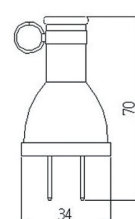

**LK1234**

3 Outlets D-Type Heatproof Wall Tap

尺寸圖  
Dimension

2極分接式插座  
耐熱D型三面插  
耐熱塑膠  
Heatproof  
Wall Tap  
PBT

15A 125V  
24PCS/Box

**LK4321**

3 Outlets 180 Degrees Adjustable Heatproof Wall Tap

尺寸圖  
Dimension

2極分接式插座  
耐熱轉向三面插  
耐熱塑膠  
Heatproof  
Wall Tap  
PBT

15A 125V  
40PCS/Box

**LK4021**

180 Degrees Adjustable Heatproof Plug

尺寸圖  
Dimension

2極  
耐熱轉向插頭  
耐熱塑膠  
Heatproof  
Plug  
PBT

15A 125V  
60PCS/Box

**LK1031**

尺寸圖  
Dimension

2極  
二聯暗插座  
(埋入式)  
尿素  
Receptacle  
Urea

15A 125V  
10PCS/Box

**LK8210**

尺寸圖  
Dimension

2極  
日式橡膠插頭  
塑膠, 橡膠  
Plug  
Plastic, Rubber

15A 125V  
60PCS/Box