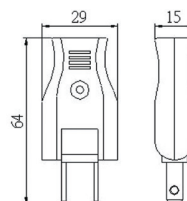

15A 125V  
60PCS/Box

**LK4615**

2極  
耐熱高級母插  
耐熱塑膠  
Heatproof  
Connector  
PBT

15A 125V  
60PCS/Box

**LK4615-1**

尺寸圖  
Dimension

2極  
15A母插  
塑膠  
Connector  
Plastic

15A 125V  
60PCS/Box

**LK1234**

3 Outlets D-Type Heatproof Wall Tap

尺寸圖  
Dimension

2極分接式插座  
耐熱D型三面插  
耐熱塑膠  
Heatproof  
Wall Tap  
PBT

15A 125V  
24PCS/Box

**LK4321**

3 Outlets 180 Degrees Adjustable Heatproof Wall Tap

尺寸圖  
Dimension

2極分接式插座  
耐熱轉向三面插  
耐熱塑膠  
Heatproof  
Wall Tap  
PBT

15A 125V  
40PCS/Box

**LK4021**

180 Degrees Adjustable Heatproof Plug

尺寸圖  
Dimension

2極  
耐熱轉向插頭  
耐熱塑膠  
Heatproof  
Plug  
PBT

15A 125V  
60PCS/Box

**LK1031**

尺寸圖  
Dimension

2極  
二聯暗插座  
(埋入式)  
尿素  
Receptacle  
Urea

15A 125V  
10PCS/Box

**LK8210**

尺寸圖  
Dimension

2極  
日式橡膠插頭  
塑膠, 橡膠  
Plug  
Plastic, Rubber

15A 125V  
60PCS/Box