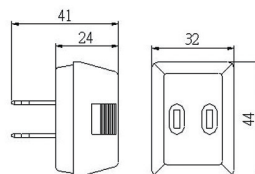

15A 125V  
60PCS/Box

**LK4615**

2極  
耐熱高級母插  
耐熱塑膠  
Heatproof  
Connector  
PBT

15A 125V  
60PCS/Box

**LK4615-1**

尺寸圖  
Dimension

2極  
15A母插  
塑膠  
Connector  
Plastic

15A 125V  
60PCS/Box

**LK1234**

3 Outlets D-Type Heatproof Wall Tap

尺寸圖  
Dimension

2極分接式插座  
耐熱D型三面插  
耐熱塑膠  
Heatproof  
Wall Tap  
PBT

15A 125V  
24PCS/Box

**LK4321**

3 Outlets 180 Degrees Adjustable Heatproof Wall Tap

尺寸圖  
Dimension

2極分接式插座  
耐熱轉向三面插  
耐熱塑膠  
Heatproof  
Wall Tap  
PBT

15A 125V  
40PCS/Box

**LK4021**

180 Degrees Adjustable Heatproof Plug

尺寸圖  
Dimension

2極  
耐熱轉向插頭  
耐熱塑膠  
Heatproof  
Plug  
PBT

15A 125V  
60PCS/Box

**LK1031**

尺寸圖  
Dimension

2極  
二聯暗插座  
(埋入式)  
尿素  
Receptacle  
Urea

15A 125V  
10PCS/Box

**LK8210**

尺寸圖  
Dimension

2極  
日式橡膠插頭  
塑膠, 橡膠  
Plug  
Plastic, Rubber

15A 125V  
60PCS/Box