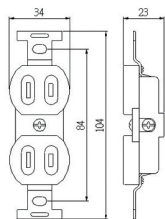

**LK1234**

3 Outlets D-Type Heatproof Wall Tap

尺寸圖  
Dimension

2極分接式插座  
耐熱D型三面插  
耐熱塑膠  
Heatproof  
Wall Tap  
PBT

15A 125V  
24PCS/Box

**LK4321**

3 Outlets 180 Degrees Adjustable Heatproof Wall Tap

尺寸圖  
Dimension

2極分接式插座  
耐熱轉向三面插  
耐熱塑膠  
Heatproof  
Wall Tap  
PBT

15A 125V  
40PCS/Box

**LK4021**

180 Degrees Adjustable Heatproof Plug

尺寸圖  
Dimension

2極  
耐熱轉向插頭  
耐熱塑膠  
Heatproof  
Plug  
PBT

15A 125V  
60PCS/Box

**LK1031**

尺寸圖  
Dimension

2極  
二聯暗插座  
(埋入式)  
尿素  
Receptacle  
Urea

15A 125V  
10PCS/Box

**LK8210**

尺寸圖  
Dimension

2極  
日式橡膠插頭  
塑膠, 橡膠  
Plug  
Plastic, Rubber

15A 125V  
60PCS/Box