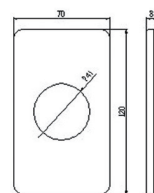

一般插頭插座, 分接器, 中間開關, 蓋板

LONG KUANG

LK1520K
二聯

尺寸圖
Dimension

LK1530K
三聯

尺寸圖
Dimension

LK1540K
四聯

尺寸圖
Dimension

圓形按鈕開關
塑膠
Button Switch
Plastic

1A 300V
30PCS/Box

LK3020
無孔頂蓋
30PCS/Box

尺寸圖
Dimension

LK3021
電話線頂蓋
30PCS/Box

尺寸圖
Dimension

LK3021K
電話導線框
20PCS/Box

尺寸圖
Dimension

彩色頂蓋系列
塑膠
Cover
Plastic

LK9112

尺寸圖
Dimension

單插用
塑膠蓋板
塑膠
Cover
Plastic

直徑: 35.5mm

LK9541

尺寸圖
Dimension

4P20A &
NEMA20A,30A
引掛暗插座用
塑膠蓋板
塑膠
Cover
Plastic

直徑: 41mm