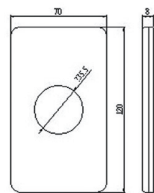

2極
明插座
塑膠
(露出型)
Surface Socket
Plastic

15A 125V
10PCS/Box

LK5407

尺寸圖
Dimension

中間開關
尿素
Switch
Urea

10A 250V
30PCS/Box

LK3400

尺寸圖
Dimension

圓形按鈕開關
塑膠
Button Switch
Plastic

1A 300V
30PCS/Box

LK3020
無孔頂蓋
30PCS/Box

尺寸圖
Dimension

LK3021
電話線頂蓋
30PCS/Box

尺寸圖
Dimension

LK3021K
電話導線框
20PCS/Box

尺寸圖
Dimension

彩色頂蓋系列
塑膠
Cover
Plastic

LK9112

尺寸圖
Dimension

單插用
塑膠蓋板
塑膠
Cover
Plastic

直徑: 35.5mm

LK9541

尺寸圖
Dimension

4P20A &
NEMA20A,30A
引掛暗插座用
塑膠蓋板
塑膠
Cover
Plastic

直徑: 41mm