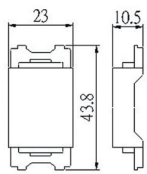

尺寸圖
Dimension