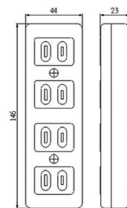

一般插頭插座, 分接器, 中間開關, 蓋板

LONG KUANG

LK1520K
二聯

尺寸圖
Dimension

LK1530K
三聯

尺寸圖
Dimension

LK1540K
四聯

尺寸圖
Dimension

2極
明插座
塑膠
(露出型)
Surface Socket
Plastic

15A 125V
10PCS/Box

LK5407

尺寸圖
Dimension

中間開關
尿素
Switch
Urea

10A 250V
30PCS/Box

LK3400

尺寸圖
Dimension

圓形按鈕開關
塑膠
Button Switch
Plastic

1A 300V
30PCS/Box

LK3020
無孔頂蓋
30PCS/Box

尺寸圖
Dimension

LK3021
電話線頂蓋
30PCS/Box

尺寸圖
Dimension

LK3021K
電話導線框
20PCS/Box

尺寸圖
Dimension

直徑: 41mm