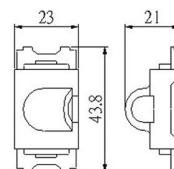

2極
明插座
塑膠
(露出型)
Surface Socket
Plastic

15A 125V
10PCS/Box

LK5407

尺寸圖
Dimension

中間開關
尿素
Switch
Urea

10A 250V
30PCS/Box

LK3400

尺寸圖
Dimension

圓形按鈕開關
塑膠
Button Switch
Plastic

1A 300V
30PCS/Box

LK3020
無孔頂蓋
30PCS/Box

尺寸圖
Dimension

LK3021
電話線頂蓋
30PCS/Box

尺寸圖
Dimension

LK3021K
電話導線框
20PCS/Box

尺寸圖
Dimension

彩色頂蓋系列
塑膠
Cover
Plastic

LK9112

尺寸圖
Dimension

單插用
塑膠蓋板
塑膠
Cover
Plastic

直徑: 35.5mm

LK9541

尺寸圖
Dimension

4P20A &
NEMA20A,30A
引掛暗插座用
塑膠蓋板
塑膠
Cover
Plastic

直徑: 41mm