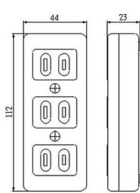

一般插頭插座, 分接器, 中間開關, 蓋板

LONG KUANG

LK1520K
二聯

尺寸圖
Dimension

LK1530K
三聯

尺寸圖
Dimension

LK1540K
四聯

尺寸圖
Dimension

2極
明插座
塑膠
(露出型)
Surface Socket
Plastic

15A 125V
10PCS/Box

LK5407

尺寸圖
Dimension

中間開關
尿素
Switch
Urea

10A 250V
30PCS/Box

LK3400

尺寸圖
Dimension

圓形按鈕開關
塑膠
Button Switch
Plastic

1A 300V
30PCS/Box

LK3020
無孔頂蓋
30PCS/Box

尺寸圖
Dimension

LK3021
電話線頂蓋
30PCS/Box

尺寸圖
Dimension

LK3021K
電話導線框
20PCS/Box

尺寸圖
Dimension

直徑: 41mm