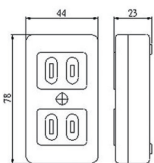

一般插頭插座, 分接器, 中間開關, 蓋板

LONG KUANG

LK1520K
二聯

尺寸圖
Dimension

LK1530K
三聯

尺寸圖
Dimension

LK1540K
四聯

尺寸圖
Dimension

2極
明插座
塑膠
(露出型)
Surface Socket
Plastic

15A 125V
10PCS/Box

LK5407

尺寸圖
Dimension

中間開關
尿素
Switch
Urea

10A 250V
30PCS/Box

LK3400

尺寸圖
Dimension

圓形按鈕開關
塑膠
Button Switch
Plastic

1A 300V
30PCS/Box

LK3020
無孔頂蓋
30PCS/Box

尺寸圖
Dimension

LK3021
電話線頂蓋
30PCS/Box

尺寸圖
Dimension

LK3021K
電話導線框
20PCS/Box

尺寸圖
Dimension

直徑: 41mm