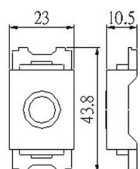

2極
明插座
塑膠
(露出型)
Surface Socket
Plastic

15A 125V
10PCS/Box

LK5407

尺寸圖
Dimension

中間開關
尿素
Switch
Urea

10A 250V
30PCS/Box

LK3400

尺寸圖
Dimension

圓形按鈕開關
塑膠
Button Switch
Plastic

1A 300V
30PCS/Box

LK3020
無孔頂蓋
30PCS/Box

尺寸圖
Dimension

LK3021
電話線頂蓋
30PCS/Box

尺寸圖
Dimension

LK3021K
電話導線框
20PCS/Box

尺寸圖
Dimension

彩色頂蓋系列
塑膠
Cover
Plastic

LK9112

尺寸圖
Dimension

單插用
塑膠蓋板
塑膠
Cover
Plastic

直徑: 35.5mm

LK9541

尺寸圖
Dimension

4P20A &
NEMA20A,30A
引掛暗插座用
塑膠蓋板
塑膠
Cover
Plastic

直徑: 41mm