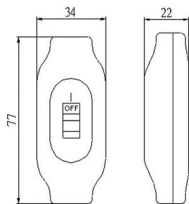

一般插頭插座, 分接器, 中間開關, 蓋板

LONG KUANG

LK1520K
二聯

尺寸圖
Dimension

LK1530K
三聯

尺寸圖
Dimension

LK1540K
四聯

尺寸圖
Dimension

2極
明插座
塑膠
(露出型)
Surface Socket
Plastic

15A 125V
10PCS/Box

LK5407

尺寸圖
Dimension

中間開關
尿素
Switch
Urea

10A 250V
30PCS/Box

LK3400

尺寸圖
Dimension

彩色頂蓋系列
塑膠
Cover
Plastic

LK9112

尺寸圖
Dimension

單插用
塑膠蓋板
塑膠
Cover
Plastic

直徑: 35.5mm

LK9541

尺寸圖
Dimension

4P20A &
NEMA20A,30A
引掛暗插座用
塑膠蓋板
塑膠
Cover
Plastic

直徑: 41mm