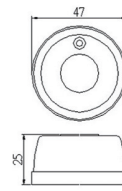

一般插頭插座, 分接器, 中間開關, 蓋板

LONG KUANG

LK1520K
二聯

尺寸圖
Dimension

LK1530K
三聯

尺寸圖
Dimension

LK1540K
四聯

尺寸圖
Dimension

2極
明插座
塑膠
(露出型)
Surface Socket
Plastic

15A 125V
10PCS/Box

LK5407

尺寸圖
Dimension

中間開關
尿素
Switch
Urea

10A 250V
30PCS/Box

LK3400

尺寸圖
Dimension

彩色頂蓋系列
塑膠
Cover
Plastic

LK9112

尺寸圖
Dimension

單插用
塑膠蓋板
塑膠
Cover
Plastic

直徑: 35.5mm

LK9541

尺寸圖
Dimension

4P20A &
NEMA20A,30A
引掛暗插座用
塑膠蓋板
塑膠
Cover
Plastic

直徑: 41mm