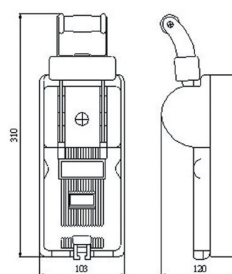

單投閘刀開關

LONG KUANG®

LK121-B

尺寸圖
Dimension

2P 20A
閘刀開關-B極
陶瓷
Knife Switch
Porcelain

250V

1PCS/Box

LK122-B

尺寸圖
Dimension

2P 30A
閘刀開關-B極
陶瓷
Knife Switch
Porcelain

250V

1PCS/Box

LK123-B

尺寸圖
Dimension

2P 60A
閘刀開關-B極
陶瓷
Knife Switch
Porcelain

380V

1PCS/Box

LK124-B

尺寸圖
Dimension

2P 75A
閘刀開關-B極
陶瓷
Knife Switch
Porcelain

380V

1PCS/Box

LK125-B

尺寸圖
Dimension

2P 100A
閘刀開關-B極
陶瓷
Knife Switch
Porcelain

380V

1PCS/Box

LK126-B

尺寸圖
Dimension

2P 150A
閘刀開關-B極
陶瓷
Knife Switch
Porcelain

380V

1PCS/Box