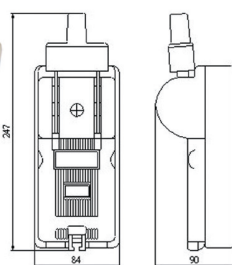

單投閘刀開關

LONG KUANG®

LK121-B

尺寸圖
Dimension

2P 20A
閘刀開關-B極
陶瓷
Knife Switch
Porcelain

250V

1PCS/Box

LK122-B

尺寸圖
Dimension

2P 30A
閘刀開關-B極
陶瓷
Knife Switch
Porcelain

250V

1PCS/Box

LK123-B

尺寸圖
Dimension

2P 60A
閘刀開關-B極
陶瓷
Knife Switch
Porcelain

380V

1PCS/Box

LK124-B

尺寸圖
Dimension

2P 75A
閘刀開關-B極
陶瓷
Knife Switch
Porcelain

380V

1PCS/Box

LK125-B

尺寸圖
Dimension

2P 100A
閘刀開關-B極
陶瓷
Knife Switch
Porcelain

380V

1PCS/Box

LK126-B

尺寸圖
Dimension

2P 150A
閘刀開關-B極
陶瓷
Knife Switch
Porcelain

380V

1PCS/Box