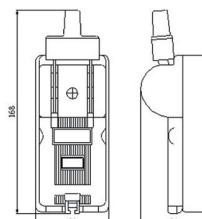

單投閘刀開關

LONG KUANG®

LK121-B

尺寸圖
Dimension

2P 20A
閘刀開關-B極
陶瓷
Knife Switch
Porcelain

250V

1PCS/Box

LK122-B

尺寸圖
Dimension

2P 30A
閘刀開關-B極
陶瓷
Knife Switch
Porcelain

250V

1PCS/Box

LK123-B

尺寸圖
Dimension

2P 60A
閘刀開關-B極
陶瓷
Knife Switch
Porcelain

380V

1PCS/Box

LK124-B

尺寸圖
Dimension

2P 75A
閘刀開關-B極
陶瓷
Knife Switch
Porcelain

380V

1PCS/Box

LK125-B

尺寸圖
Dimension

2P 100A
閘刀開關-B極
陶瓷
Knife Switch
Porcelain

380V

1PCS/Box

LK126-B

尺寸圖
Dimension

2P 150A
閘刀開關-B極
陶瓷
Knife Switch
Porcelain

380V

1PCS/Box