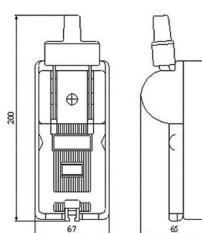

單投閘刀開關

LONG KUANG®

LK121-B

尺寸圖
Dimension

2P 20A
閘刀開關-B極
陶瓷
Knife Switch
Porcelain

250V

1PCS/Box

LK122-B

尺寸圖
Dimension

2P 30A
閘刀開關-B極
陶瓷
Knife Switch
Porcelain

250V

1PCS/Box

LK123-B

尺寸圖
Dimension

2P 60A
閘刀開關-B極
陶瓷
Knife Switch
Porcelain

380V

1PCS/Box

LK124-B

尺寸圖
Dimension

2P 75A
閘刀開關-B極
陶瓷
Knife Switch
Porcelain

380V

1PCS/Box

LK125-B

尺寸圖
Dimension

2P 100A
閘刀開關-B極
陶瓷
Knife Switch
Porcelain

380V

1PCS/Box

LK126-B

尺寸圖
Dimension

2P 150A
閘刀開關-B極
陶瓷
Knife Switch
Porcelain

380V

1PCS/Box