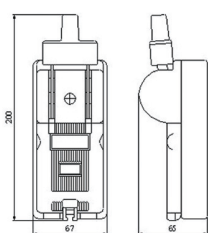

單投閘刀開關

LONG KUANG®

LK121-B

尺寸圖
Dimension

2P 20A
閘刀開關-B極
陶瓷
Knife Switch
Porcelain

250V

1PCS/Box

LK122-B

尺寸圖
Dimension

2P 30A
閘刀開關-B極
陶瓷
Knife Switch
Porcelain

250V

1PCS/Box

LK123-B

尺寸圖
Dimension

2P 60A
閘刀開關-B極
陶瓷
Knife Switch
Porcelain

380V

1PCS/Box

LK124-B

尺寸圖
Dimension

2P 75A
閘刀開關-B極
陶瓷
Knife Switch
Porcelain

380V

1PCS/Box

LK125-B

尺寸圖
Dimension

2P 100A
閘刀開關-B極
陶瓷
Knife Switch
Porcelain

380V

1PCS/Box

LK126-B

尺寸圖
Dimension

2P 150A
閘刀開關-B極
陶瓷
Knife Switch
Porcelain

380V

1PCS/Box