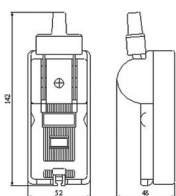

單投閘刀開關

LONG KUANG®

LK121-B

尺寸圖
Dimension

2P 20A
閘刀開關-B極
陶瓷
Knife Switch
Porcelain

250V

1PCS/Box

LK122-B

尺寸圖
Dimension

2P 30A
閘刀開關-B極
陶瓷
Knife Switch
Porcelain

250V

1PCS/Box

LK123-B

尺寸圖
Dimension

2P 60A
閘刀開關-B極
陶瓷
Knife Switch
Porcelain

380V

1PCS/Box

LK124-B

尺寸圖
Dimension

2P 75A
閘刀開關-B極
陶瓷
Knife Switch
Porcelain

380V

1PCS/Box

LK125-B

尺寸圖
Dimension

2P 100A
閘刀開關-B極
陶瓷
Knife Switch
Porcelain

380V

1PCS/Box

LK126-B

尺寸圖
Dimension

2P 150A
閘刀開關-B極
陶瓷
Knife Switch
Porcelain

380V

1PCS/Box