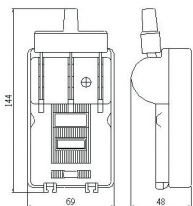

單投閘刀開關

LONG KUANG®

3P 20A
閘刀開關-B極
陶瓷
Knife Switch
Porcelain

250V

LK131-B

尺寸圖
Dimension

1PCS/Box

3P 30A
閘刀開關-B極
陶瓷
Knife Switch
Porcelain

250V

LK132-B

尺寸圖
Dimension

1PCS/Box

3P 60A
閘刀開關-B極
陶瓷
Knife Switch
Porcelain

380V

LK133-B

尺寸圖
Dimension

1PCS/Box

3P 75A
閘刀開關-B極
陶瓷
Knife Switch
Porcelain

380V

LK134-B

尺寸圖
Dimension

1PCS/Box

3P 100A
閘刀開關-B極
陶瓷
Knife Switch
Porcelain

380V

LK135-B

尺寸圖
Dimension

1PCS/Box

3P 150A
閘刀開關-B極
陶瓷
Knife Switch
Porcelain

380V

LK136-B

尺寸圖
Dimension

1PCS/Box