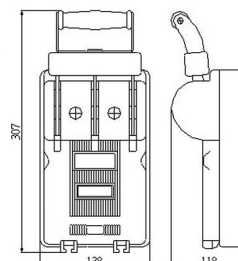

250V

LK132-B

尺寸圖
Dimension

1PCS/Box

3P 60A
閘刀開關-B極
陶瓷
Knife Switch
Porcelain

380V

LK133-B

尺寸圖
Dimension

1PCS/Box

3P 75A
閘刀開關-B極
陶瓷
Knife Switch
Porcelain

380V

LK134-B

尺寸圖
Dimension

1PCS/Box

3P 100A
閘刀開關-B極
陶瓷
Knife Switch
Porcelain

380V

LK135-B

尺寸圖
Dimension

1PCS/Box

3P 150A
閘刀開關-B極
陶瓷
Knife Switch
Porcelain

380V

LK136-B

尺寸圖
Dimension

1PCS/Box