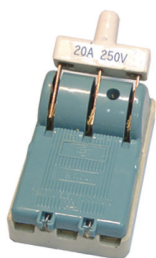

單投閘刀開關

LONG KUANG®

3P 20A
閘刀開關-B極
陶瓷
Knife Switch
Porcelain

250V

LK131-B

尺寸圖
Dimension

1PCS/Box

3P 30A
閘刀開關-B極
陶瓷
Knife Switch
Porcelain

250V

LK132-B

尺寸圖
Dimension

1PCS/Box

3P 60A
閘刀開關-B極
陶瓷
Knife Switch
Porcelain

380V

LK133-B

尺寸圖
Dimension

1PCS/Box

3P 75A
閘刀開關-B極
陶瓷
Knife Switch
Porcelain

380V

LK134-B

尺寸圖
Dimension

1PCS/Box

3P 100A
閘刀開關-B極
陶瓷
Knife Switch
Porcelain

380V

LK135-B

尺寸圖
Dimension

1PCS/Box

3P 150A
閘刀開關-B極
陶瓷
Knife Switch
Porcelain

380V

LK136-B

尺寸圖
Dimension

1PCS/Box