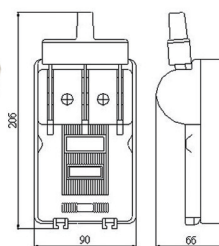

單投閘刀開關

LONG KUANG®

3P 20A
閘刀開關-B極
陶瓷
Knife Switch
Porcelain

250V

LK131-B

尺寸圖
Dimension

1PCS/Box

3P 30A
閘刀開關-B極
陶瓷
Knife Switch
Porcelain

250V

LK132-B

尺寸圖
Dimension

1PCS/Box

3P 60A
閘刀開關-B極
陶瓷
Knife Switch
Porcelain

380V

LK133-B

尺寸圖
Dimension

1PCS/Box

3P 75A
閘刀開關-B極
陶瓷
Knife Switch
Porcelain

380V

LK134-B

尺寸圖
Dimension

1PCS/Box

3P 100A
閘刀開關-B極
陶瓷
Knife Switch
Porcelain

380V

LK135-B

尺寸圖
Dimension

1PCS/Box

3P 150A
閘刀開關-B極
陶瓷
Knife Switch
Porcelain

380V

LK136-B

尺寸圖
Dimension

1PCS/Box