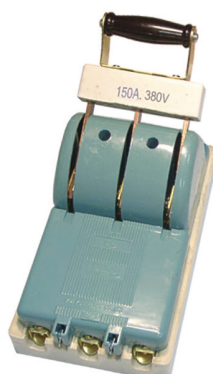

單投閘刀開關

LONG KUANG®

3P 20A
閘刀開關-B極
陶瓷
Knife Switch
Porcelain

250V

LK131-B

尺寸圖
Dimension

1PCS/Box

3P 30A
閘刀開關-B極
陶瓷
Knife Switch
Porcelain

250V

LK132-B

尺寸圖
Dimension

1PCS/Box

3P 60A
閘刀開關-B極
陶瓷
Knife Switch
Porcelain

380V

LK133-B

尺寸圖
Dimension

1PCS/Box

3P 75A
閘刀開關-B極
陶瓷
Knife Switch
Porcelain

380V

LK134-B

尺寸圖
Dimension

1PCS/Box

3P 100A
閘刀開關-B極
陶瓷
Knife Switch
Porcelain

380V

LK135-B

尺寸圖
Dimension

1PCS/Box

3P 150A
閘刀開關-B極
陶瓷
Knife Switch
Porcelain

380V

LK136-B

尺寸圖
Dimension

1PCS/Box