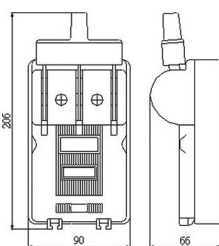

單投閘刀開關

LONG KUANG®

3P 20A
閘刀開關-B極
陶瓷
Knife Switch
Porcelain

250V

LK131-B

尺寸圖
Dimension

1PCS/Box

3P 30A
閘刀開關-B極
陶瓷
Knife Switch
Porcelain

250V

LK132-B

尺寸圖
Dimension

1PCS/Box

3P 60A
閘刀開關-B極
陶瓷
Knife Switch
Porcelain

380V

LK133-B

尺寸圖
Dimension

1PCS/Box

3P 75A
閘刀開關-B極
陶瓷
Knife Switch
Porcelain

380V

LK134-B

尺寸圖
Dimension

1PCS/Box

3P 100A
閘刀開關-B極
陶瓷
Knife Switch
Porcelain

380V

LK135-B

尺寸圖
Dimension

1PCS/Box

3P 150A
閘刀開關-B極
陶瓷
Knife Switch
Porcelain

380V

LK136-B

尺寸圖
Dimension

1PCS/Box