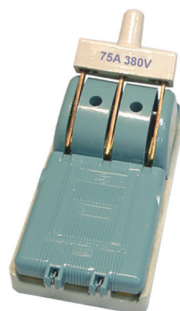

單投閘刀開關

LONG KUANG®

3P 20A
閘刀開關-B極
陶瓷
Knife Switch
Porcelain

250V

LK131-B

尺寸圖
Dimension

1PCS/Box

3P 30A
閘刀開關-B極
陶瓷
Knife Switch
Porcelain

250V

LK132-B

尺寸圖
Dimension

1PCS/Box

3P 60A
閘刀開關-B極
陶瓷
Knife Switch
Porcelain

380V

LK133-B

尺寸圖
Dimension

1PCS/Box

3P 75A
閘刀開關-B極
陶瓷
Knife Switch
Porcelain

380V

LK134-B

尺寸圖
Dimension

1PCS/Box

3P 100A
閘刀開關-B極
陶瓷
Knife Switch
Porcelain

380V

LK135-B

尺寸圖
Dimension

1PCS/Box

3P 150A
閘刀開關-B極
陶瓷
Knife Switch
Porcelain

380V

LK136-B

尺寸圖
Dimension

1PCS/Box