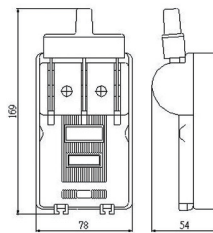

單投閘刀開關

LONG KUANG®

3P 20A
閘刀開關-B極
陶瓷
Knife Switch
Porcelain

250V

LK131-B

尺寸圖
Dimension

1PCS/Box

3P 30A
閘刀開關-B極
陶瓷
Knife Switch
Porcelain

250V

LK132-B

尺寸圖
Dimension

1PCS/Box

3P 60A
閘刀開關-B極
陶瓷
Knife Switch
Porcelain

380V

LK133-B

尺寸圖
Dimension

1PCS/Box

3P 75A
閘刀開關-B極
陶瓷
Knife Switch
Porcelain

380V

LK134-B

尺寸圖
Dimension

1PCS/Box

3P 100A
閘刀開關-B極
陶瓷
Knife Switch
Porcelain

380V

LK135-B

尺寸圖
Dimension

1PCS/Box

3P 150A
閘刀開關-B極
陶瓷
Knife Switch
Porcelain

380V

LK136-B

尺寸圖
Dimension

1PCS/Box