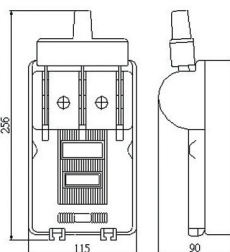

250V

LK132-B

尺寸圖
Dimension

1PCS/Box

3P 60A
閘刀開關-B極
陶瓷
Knife Switch
Porcelain

380V

LK133-B

尺寸圖
Dimension

1PCS/Box

3P 75A
閘刀開關-B極
陶瓷
Knife Switch
Porcelain

380V

LK134-B

尺寸圖
Dimension

1PCS/Box

3P 100A
閘刀開關-B極
陶瓷
Knife Switch
Porcelain

380V

LK135-B

尺寸圖
Dimension

1PCS/Box

3P 150A
閘刀開關-B極
陶瓷
Knife Switch
Porcelain

380V

LK136-B

尺寸圖
Dimension

1PCS/Box