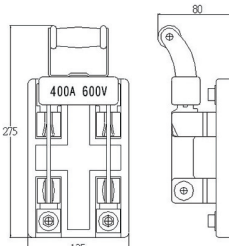

**600V**

**LK2150**

尺寸  
Dimension

1PCS/Box

**2P 200A**  
表前開關  
陶瓷  
Knife Switch  
Porcelain

**600V**

**LK2200**

尺寸  
Dimension

1PCS/Box

**2P 300A**  
表前開關  
陶瓷  
Knife Switch  
Porcelain

**600V**

**LK2300**

尺寸  
Dimension

1PCS/Box

**2P 400A**  
表前開關  
陶瓷  
Knife Switch  
Porcelain

**600V**

**LK2400**

尺寸  
Dimension

1PCS/Box

**3P 100A**  
表前開關  
陶瓷  
Knife Switch  
Porcelain

**600V**

**LK3100**

尺寸  
Dimension

1PCS/Box

尺寸  
Dimension

1PCS/Box

**3P 300A**  
表前開關  
陶瓷  
Knife Switch  
Porcelain

**600V**

**LK3300**

尺寸  
Dimension

1PCS/Box

**3P 400A**  
表前開關  
陶瓷  
Knife Switch  
Porcelain