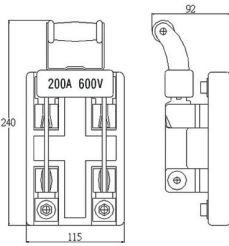

# 無蓋表前開關

**LONG KUANG®**

**2P 100A**  
表前開關  
陶瓷  
Knife Switch  
Porcelain

**600V**

**LK2100**

尺寸  
Dimension

1PCS/Box

**2P 150A**  
表前開關  
陶瓷  
Knife Switch  
Porcelain

**600V**

**LK2150**

尺寸  
Dimension

1PCS/Box

**2P 200A**  
表前開關  
陶瓷  
Knife Switch  
Porcelain

**600V**

**LK2200**

尺寸  
Dimension

**LK2400**

尺寸  
Dimension

1PCS/Box

**3P 100A**  
表前開關  
陶瓷  
Knife Switch  
Porcelain

**600V**

**LK3100**

尺寸  
Dimension

1PCS/Box

尺寸  
Dimension

1PCS/Box

**3P 300A**  
表前開關  
陶瓷  
Knife Switch  
Porcelain

**600V**

**LK3300**

尺寸  
Dimension

1PCS/Box

**3P 400A**  
表前開關  
陶瓷  
Knife Switch  
Porcelain