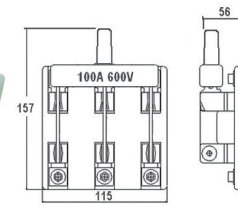

**600V**

**LK2150**

尺寸  
Dimension

1PCS/Box

**2P 200A**  
表前開關  
陶瓷  
Knife Switch  
Porcelain

**600V**

**LK2200**

尺寸  
Dimension

1PCS/Box

**2P 300A**  
表前開關  
陶瓷  
Knife Switch  
Porcelain

**600V**

**LK2300**

尺寸  
Dimension

1PCS/Box

**2P 400A**  
表前開關  
陶瓷  
Knife Switch  
Porcelain

**600V**

**LK2400**

尺寸  
Dimension

1PCS/Box

**3P 100A**  
表前開關  
陶瓷  
Knife Switch  
Porcelain

**600V**

**LK3100**

尺寸  
Dimension

1PCS/Box

尺寸  
Dimension

1PCS/Box

**3P 300A**  
表前開關  
陶瓷  
Knife Switch  
Porcelain

**600V**

**LK3300**

尺寸  
Dimension

1PCS/Box

**3P 400A**  
表前開關  
陶瓷  
Knife Switch  
Porcelain