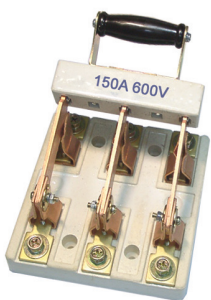

1PCS/Box

**2P 300A**  
表前開關  
陶瓷  
Knife Switch  
Porcelain

**600V**

**LK2300**

尺寸  
Dimension

1PCS/Box

**2P 400A**  
表前開關  
陶瓷  
Knife Switch  
Porcelain

**600V**

**LK2400**

尺寸  
Dimension

1PCS/Box

**3P 100A**  
表前開關  
陶瓷  
Knife Switch  
Porcelain

**600V**

**LK3100**

尺寸  
Dimension

1PCS/Box

**3P 150A**  
表前開關  
陶瓷  
Knife Switch  
Porcelain

**600V**

**LK3150**

尺寸  
Dimension

1PCS/Box

**3P 200A**  
表前開關  
陶瓷  
Knife Switch  
Porcelain

**600V**

**LK3200**

尺寸  
Dimension

1PCS/Box

**3P 300A**  
表前開關  
陶瓷  
Knife Switch  
Porcelain

**600V**

**LK3300**

尺寸  
Dimension

1PCS/Box

**3P 400A**  
表前開關  
陶瓷  
Knife Switch  
Porcelain