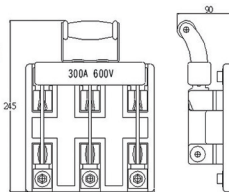

**LK2400**

尺寸  
Dimension

1PCS/Box

**3P 100A**  
表前開關  
陶瓷  
Knife Switch  
Porcelain

**600V**

**LK3100**

尺寸  
Dimension

1PCS/Box

**3P 150A**  
表前開關  
陶瓷  
Knife Switch  
Porcelain

**600V**

**LK3150**

尺寸  
Dimension

1PCS/Box

**3P 200A**  
表前開關  
陶瓷  
Knife Switch  
Porcelain

**600V**

**LK3200**

尺寸  
Dimension

1PCS/Box

**3P 300A**  
表前開關  
陶瓷  
Knife Switch  
Porcelain

**600V**

**LK3300**

尺寸  
Dimension

1PCS/Box

**3P 400A**  
表前開關  
陶瓷  
Knife Switch  
Porcelain

**600V**

**LK3340**

尺寸  
Dimension

1PCS/Box