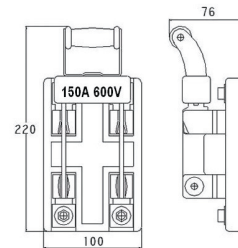

# 無蓋表前開關

**LONG KUANG®**

**2P 100A**  
表前開關  
陶瓷  
Knife Switch  
Porcelain

**600V**

**LK2100**

尺寸  
Dimension

1PCS/Box

**2P 150A**  
表前開關  
陶瓷  
Knife Switch  
Porcelain

**600V**

**LK2150**

尺寸  
Dimension

1PCS/Box

**2P 200A**  
表前開關  
陶瓷  
Knife Switch  
Porcelain

**600V**

**LK2200**

尺寸  
Dimension

**LK2400**

尺寸  
Dimension

1PCS/Box

**3P 100A**  
表前開關  
陶瓷  
Knife Switch  
Porcelain

**600V**

**LK3100**

尺寸  
Dimension

1PCS/Box

尺寸  
Dimension

1PCS/Box

**3P 300A**  
表前開關  
陶瓷  
Knife Switch  
Porcelain

**600V**

**LK3300**

尺寸  
Dimension

1PCS/Box

**3P 400A**  
表前開關  
陶瓷  
Knife Switch  
Porcelain