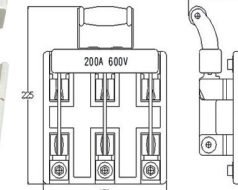

1PCS/Box

**2P 300A**  
表前開關  
陶瓷  
Knife Switch  
Porcelain

**600V**

**LK2300**

尺寸  
Dimension

1PCS/Box

**2P 400A**  
表前開關  
陶瓷  
Knife Switch  
Porcelain

**600V**

**LK2400**

尺寸  
Dimension

1PCS/Box

**3P 100A**  
表前開關  
陶瓷  
Knife Switch  
Porcelain

**600V**

**LK3100**

尺寸  
Dimension

1PCS/Box

**3P 150A**  
表前開關  
陶瓷  
Knife Switch  
Porcelain

**600V**

**LK3150**

尺寸  
Dimension

1PCS/Box

**3P 200A**  
表前開關  
陶瓷  
Knife Switch  
Porcelain

**600V**

**LK3200**

尺寸  
Dimension

1PCS/Box

**3P 300A**  
表前開關  
陶瓷  
Knife Switch  
Porcelain

**600V**

**LK3300**

尺寸  
Dimension

1PCS/Box

**3P 400A**  
表前開關  
陶瓷  
Knife Switch  
Porcelain