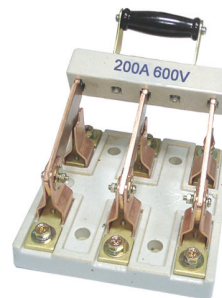

1PCS/Box

**2P 300A**  
表前開關  
陶瓷  
Knife Switch  
Porcelain

**600V**

**LK2300**

尺寸  
Dimension

1PCS/Box

**2P 400A**  
表前開關  
陶瓷  
Knife Switch  
Porcelain

**600V**

**LK2400**

尺寸  
Dimension

1PCS/Box

**3P 100A**  
表前開關  
陶瓷  
Knife Switch  
Porcelain

**600V**

**LK3100**

尺寸  
Dimension

1PCS/Box

**3P 150A**  
表前開關  
陶瓷  
Knife Switch  
Porcelain

**600V**

**LK3150**

尺寸  
Dimension

1PCS/Box

**3P 200A**  
表前開關  
陶瓷  
Knife Switch  
Porcelain

**600V**

**LK3200**

尺寸  
Dimension

1PCS/Box

**3P 300A**  
表前開關  
陶瓷  
Knife Switch  
Porcelain

**600V**

**LK3300**

尺寸  
Dimension

1PCS/Box

**3P 400A**  
表前開關  
陶瓷  
Knife Switch  
Porcelain