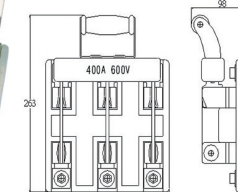

**LK2400**

尺寸  
Dimension

1PCS/Box

**3P 100A**  
表前開關  
陶瓷  
Knife Switch  
Porcelain

**600V**

**LK3100**

尺寸  
Dimension

1PCS/Box

**3P 150A**  
表前開關  
陶瓷  
Knife Switch  
Porcelain

**600V**

**LK3150**

尺寸  
Dimension

1PCS/Box

**3P 200A**  
表前開關  
陶瓷  
Knife Switch  
Porcelain

**600V**

**LK3200**

尺寸  
Dimension

1PCS/Box

**3P 300A**  
表前開關  
陶瓷  
Knife Switch  
Porcelain

**600V**

**LK3300**

尺寸  
Dimension

1PCS/Box

**3P 400A**  
表前開關  
陶瓷  
Knife Switch  
Porcelain

**600V**

**LK3340**

尺寸  
Dimension

1PCS/Box