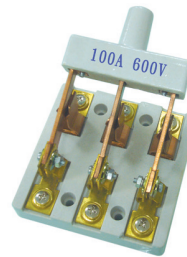

**600V**

**LK2150**

尺寸  
Dimension

1PCS/Box

**2P 200A**  
表前開關  
陶瓷  
Knife Switch  
Porcelain

**600V**

**LK2200**

尺寸  
Dimension

1PCS/Box

**2P 300A**  
表前開關  
陶瓷  
Knife Switch  
Porcelain

**600V**

**LK2300**

尺寸  
Dimension

1PCS/Box

**2P 400A**  
表前開關  
陶瓷  
Knife Switch  
Porcelain

**600V**

**LK2400**

尺寸  
Dimension

1PCS/Box

**3P 100A**  
表前開關  
陶瓷  
Knife Switch  
Porcelain

**600V**

**LK3100**

尺寸  
Dimension

1PCS/Box

**3P 150A**  
表前開關  
陶瓷  
Knife Switch  
Porcelain

**600V**

**LK3150**

尺寸  
Dimension

1PCS/Box

**3P 200A**  
表前開關  
陶瓷  
Knife Switch  
Porcelain

**600V**

**LK3200**