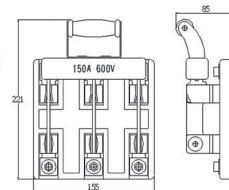

1PCS/Box

**2P 300A**  
表前開關  
陶瓷  
Knife Switch  
Porcelain

**600V**

**LK2300**

尺寸  
Dimension

1PCS/Box

**2P 400A**  
表前開關  
陶瓷  
Knife Switch  
Porcelain

**600V**

**LK2400**

尺寸  
Dimension

1PCS/Box

**3P 100A**  
表前開關  
陶瓷  
Knife Switch  
Porcelain

**600V**

**LK3100**

尺寸  
Dimension

1PCS/Box

**3P 150A**  
表前開關  
陶瓷  
Knife Switch  
Porcelain

**600V**

**LK3150**

尺寸  
Dimension

1PCS/Box

**3P 200A**  
表前開關  
陶瓷  
Knife Switch  
Porcelain

**600V**

**LK3200**

尺寸  
Dimension

1PCS/Box

**3P 300A**  
表前開關  
陶瓷  
Knife Switch  
Porcelain

**600V**

**LK3300**

尺寸  
Dimension

1PCS/Box

**3P 400A**  
表前開關  
陶瓷  
Knife Switch  
Porcelain