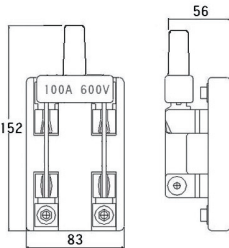

# 無蓋表前開關

**LONG KUANG®**

**2P 100A**  
表前開關  
陶瓷  
Knife Switch  
Porcelain

**600V**

**LK2100**

尺寸  
Dimension

1PCS/Box

**2P 150A**  
表前開關  
陶瓷  
Knife Switch  
Porcelain

**600V**

**LK2150**

尺寸  
Dimension

1PCS/Box

**2P 200A**  
表前開關  
陶瓷  
Knife Switch  
Porcelain

**600V**

**LK2200**

尺寸  
Dimension

**LK2400**

尺寸  
Dimension

1PCS/Box

**3P 100A**  
表前開關  
陶瓷  
Knife Switch  
Porcelain

**600V**

**LK3100**

尺寸  
Dimension

1PCS/Box

尺寸  
Dimension

1PCS/Box

**3P 300A**  
表前開關  
陶瓷  
Knife Switch  
Porcelain

**600V**

**LK3300**

尺寸  
Dimension

1PCS/Box

**3P 400A**  
表前開關  
陶瓷  
Knife Switch  
Porcelain