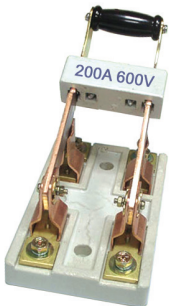

# 無蓋表前開關

**LONG KUANG®**

**2P 100A**  
表前開關  
陶瓷  
Knife Switch  
Porcelain

**600V**

**LK2100**

尺寸  
Dimension

1PCS/Box

**2P 150A**  
表前開關  
陶瓷  
Knife Switch  
Porcelain

**600V**

**LK2150**

尺寸  
Dimension

1PCS/Box

**2P 200A**  
表前開關  
陶瓷  
Knife Switch  
Porcelain

**600V**

**LK2200**

尺寸  
Dimension

1PCS/Box

**2P 300A**  
表前開關  
陶瓷  
Knife Switch  
Porcelain

**600V**

**LK2300**

尺寸  
Dimension

1PCS/Box

**2P 400A**  
表前開關  
陶瓷  
Knife Switch  
Porcelain

**600V**

**LK2400**

尺寸  
Dimension

1PCS/Box

**3P 100A**  
表前開關  
陶瓷  
Knife Switch  
Porcelain

**600V**

**LK3100**

尺寸  
Dimension

1PCS/Box