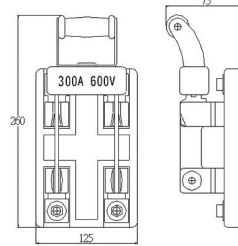

**600V**

**LK2150**

尺寸  
Dimension

1PCS/Box

**2P 200A**  
表前開關  
陶瓷  
Knife Switch  
Porcelain

**600V**

**LK2200**

尺寸  
Dimension

1PCS/Box

**2P 300A**  
表前開關  
陶瓷  
Knife Switch  
Porcelain

**600V**

**LK2300**

尺寸  
Dimension

1PCS/Box

**2P 400A**  
表前開關  
陶瓷  
Knife Switch  
Porcelain

**600V**

**LK2400**

尺寸  
Dimension

1PCS/Box

**3P 100A**  
表前開關  
陶瓷  
Knife Switch  
Porcelain

**600V**

**LK3100**

尺寸  
Dimension

1PCS/Box

尺寸  
Dimension

1PCS/Box

**3P 300A**  
表前開關  
陶瓷  
Knife Switch  
Porcelain

**600V**

**LK3300**

尺寸  
Dimension

1PCS/Box

**3P 400A**  
表前開關  
陶瓷  
Knife Switch  
Porcelain