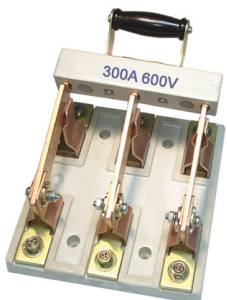

**LK2400**

尺寸  
Dimension

1PCS/Box

**3P 100A**  
表前開關  
陶瓷  
Knife Switch  
Porcelain

**600V**

**LK3100**

尺寸  
Dimension

1PCS/Box

**3P 150A**  
表前開關  
陶瓷  
Knife Switch  
Porcelain

**600V**

**LK3150**

尺寸  
Dimension

1PCS/Box

**3P 200A**  
表前開關  
陶瓷  
Knife Switch  
Porcelain

**600V**

**LK3200**

尺寸  
Dimension

1PCS/Box

**3P 300A**  
表前開關  
陶瓷  
Knife Switch  
Porcelain

**600V**

**LK3300**

尺寸  
Dimension

1PCS/Box

**3P 400A**  
表前開關  
陶瓷  
Knife Switch  
Porcelain