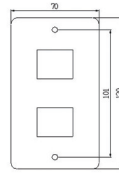

不銹鋼白鐵蓋板類

LONG KUANG®

LK7601
彩色1P

尺寸圖
Dimension

LK7602
彩色2P

尺寸圖
Dimension

LK7603
彩色3P

尺寸圖
Dimension

單聯
白鐵蓋板
不銹鋼
Wall Plate
Stainless

10PCS/Box

LK7681
電話孔

尺寸圖
Dimension

LK7691
無孔

尺寸圖
Dimension

LK9531
二插孔(眼鏡孔)

尺寸圖
Dimension

單聯
白鐵蓋板
不銹鋼
Wall Plate
Stainless

10PCS/Box

LK9621
單插孔

尺寸圖
Dimension

LK9641
4P20A引掛暗插座用

尺寸圖
Dimension

LK9651
接地30A暗插座用

尺寸圖
Dimension

單聯
白鐵蓋板
不銹鋼
Wall Plate
Stainless

10PCS/Box

LK7672
彩色二聯2P

尺寸圖
Dimension

LK7604
彩色二聯4P

尺寸圖
Dimension

LK7606
彩色二聯6P

尺寸圖
Dimension