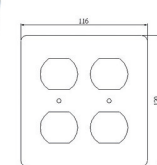

單聯
白鐵蓋板
不銹鋼
Wall Plate
Stainless

10PCS/Box

LK9621
單插孔

尺寸圖
Dimension

LK9641
4P20A引掛暗插座用

尺寸圖
Dimension

LK9651
接地30A暗插座用

尺寸圖
Dimension

單聯
白鐵蓋板
不銹鋼
Wall Plate
Stainless

10PCS/Box

LK7672
彩色二聯2P

尺寸圖
Dimension

LK7604
彩色二聯4P

尺寸圖
Dimension

LK7606
彩色二聯6P

尺寸圖
Dimension

二聯
白鐵蓋板
不銹鋼
Wall Plate
Stainless

10PCS/Box

LK7692
二聯無孔

尺寸圖
Dimension

LK9622
二聯一插用

尺寸圖
Dimension

LK9642
二聯二插用

尺寸圖
Dimension

二聯
白鐵蓋板
不銹鋼
Wall Plate
Stainless

10PCS/Box

LK7693
八角盒用(無孔)

尺寸圖
Dimension

二聯
白鐵蓋板
不銹鋼
Wall Plate
Stainless

10PCS/Box