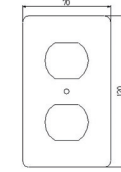

不銹鋼白鐵蓋板類

LONG KUANG®

LK7601
彩色1P

尺寸圖
Dimension

LK7602
彩色2P

尺寸圖
Dimension

LK7603
彩色3P

尺寸圖
Dimension

單聯
白鐵蓋板
不銹鋼
Wall Plate
Stainless

10PCS/Box

LK7681
電話孔

尺寸圖
Dimension

LK7691
無孔

尺寸圖
Dimension

LK9531
二插孔(眼鏡孔)

尺寸圖
Dimension

單聯
白鐵蓋板
不銹鋼
Wall Plate
Stainless

10PCS/Box

LK9621
單插孔

尺寸圖
Dimension

LK9641
4P20A引掛暗插座用

尺寸圖
Dimension

LK9651
接地30A暗插座用

尺寸圖
Dimension

單聯
白鐵蓋板
不銹鋼
Wall Plate
Stainless

10PCS/Box

LK7672
彩色二聯2P

尺寸圖
Dimension

LK7604
彩色二聯4P

尺寸圖
Dimension

LK7606
彩色二聯6P

尺寸圖
Dimension