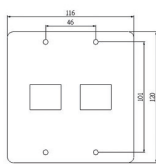

單聯
白鐵蓋板
不銹鋼
Wall Plate
Stainless

10PCS/Box

LK7681
電話孔

尺寸圖
Dimension

LK7691
無孔

尺寸圖
Dimension

LK9531
二插孔(眼鏡孔)

尺寸圖
Dimension

單聯
白鐵蓋板
不銹鋼
Wall Plate
Stainless

10PCS/Box

LK9621
單插孔

尺寸圖
Dimension

LK9641
4P20A引掛暗插座用

尺寸圖
Dimension

LK9651
接地30A暗插座用

尺寸圖
Dimension

單聯
白鐵蓋板
不銹鋼
Wall Plate
Stainless

10PCS/Box

LK7672
彩色二聯2P

尺寸圖
Dimension

LK7604
彩色二聯4P

尺寸圖
Dimension

LK7606
彩色二聯6P

尺寸圖
Dimension

二聯
白鐵蓋板
不銹鋼
Wall Plate
Stainless

10PCS/Box

LK7692
二聯無孔

尺寸圖
Dimension

LK9622
二聯一插用

尺寸圖
Dimension

LK9642
二聯二插用

尺寸圖
Dimension