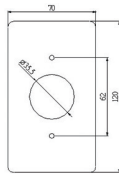

不銹鋼白鐵蓋板類

LONG KUANG®

LK7601
彩色1P

尺寸圖
Dimension

LK7602
彩色2P

尺寸圖
Dimension

LK7603
彩色3P

尺寸圖
Dimension

單聯
白鐵蓋板
不銹鋼
Wall Plate
Stainless

10PCS/Box

LK7681
電話孔

尺寸圖
Dimension

LK7691
無孔

尺寸圖
Dimension

LK9531
二插孔(眼鏡孔)

尺寸圖
Dimension

單聯
白鐵蓋板
不銹鋼
Wall Plate
Stainless

10PCS/Box

LK9621
單插孔

尺寸圖
Dimension

LK9641
4P20A引掛暗插座用

尺寸圖
Dimension

LK9651
接地30A暗插座用

尺寸圖
Dimension

單聯
白鐵蓋板
不銹鋼
Wall Plate
Stainless

10PCS/Box

LK7672
彩色二聯2P

尺寸圖
Dimension

LK7604
彩色二聯4P

尺寸圖
Dimension

LK7606
彩色二聯6P

尺寸圖
Dimension