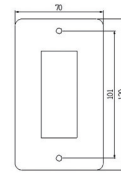

不銹鋼白鐵蓋板類

LONG KUANG®

LK7601
彩色1P

尺寸圖
Dimension

LK7602
彩色2P

尺寸圖
Dimension

LK7603
彩色3P

尺寸圖
Dimension

單聯
白鐵蓋板
不銹鋼
Wall Plate
Stainless

10PCS/Box

LK7681
電話孔

尺寸圖
Dimension

LK7691
無孔

尺寸圖
Dimension

LK9531
二插孔(眼鏡孔)

尺寸圖
Dimension

單聯
白鐵蓋板
不銹鋼
Wall Plate
Stainless

10PCS/Box

LK9621
單插孔

尺寸圖
Dimension

LK9641
4P20A引掛暗插座用

尺寸圖
Dimension

LK9651
接地30A暗插座用

尺寸圖
Dimension

單聯
白鐵蓋板
不銹鋼
Wall Plate
Stainless

10PCS/Box

LK7672
彩色二聯2P

尺寸圖
Dimension

LK7604
彩色二聯4P

尺寸圖
Dimension

LK7606
彩色二聯6P

尺寸圖
Dimension