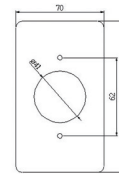

不銹鋼白鐵蓋板類

LONG KUANG®

LK7601
彩色1P

尺寸圖
Dimension

LK7602
彩色2P

尺寸圖
Dimension

LK7603
彩色3P

尺寸圖
Dimension

單聯
白鐵蓋板
不銹鋼
Wall Plate
Stainless

10PCS/Box

LK7681
電話孔

尺寸圖
Dimension

LK7691
無孔

尺寸圖
Dimension

LK9531
二插孔(眼鏡孔)

尺寸圖
Dimension

單聯
白鐵蓋板
不銹鋼
Wall Plate
Stainless

10PCS/Box

LK9621
單插孔

尺寸圖
Dimension

LK9641
4P20A引掛暗插座用

尺寸圖
Dimension

LK9651
接地30A暗插座用

尺寸圖
Dimension

單聯
白鐵蓋板
不銹鋼
Wall Plate
Stainless

10PCS/Box

LK7672
彩色二聯2P

尺寸圖
Dimension

LK7604
彩色二聯4P

尺寸圖
Dimension

LK7606
彩色二聯6P

尺寸圖
Dimension