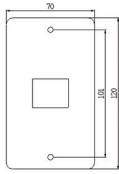

不銹鋼白鐵蓋板類

LONG KUANG®

LK7601
彩色1P

尺寸圖
Dimension

LK7602
彩色2P

尺寸圖
Dimension

LK7603
彩色3P

尺寸圖
Dimension

單聯
白鐵蓋板
不銹鋼
Wall Plate
Stainless

10PCS/Box

LK7681
電話孔

尺寸圖
Dimension

LK7691
無孔

尺寸圖
Dimension

LK9531
二插孔(眼鏡孔)

尺寸圖
Dimension

單聯
白鐵蓋板
不銹鋼
Wall Plate
Stainless

10PCS/Box

LK9621
單插孔

尺寸圖
Dimension

LK9641
4P20A引掛暗插座用

尺寸圖
Dimension

LK9651
接地30A暗插座用

尺寸圖
Dimension

單聯
白鐵蓋板
不銹鋼
Wall Plate
Stainless

10PCS/Box

LK7672
彩色二聯2P

尺寸圖
Dimension

LK7604
彩色二聯4P

尺寸圖
Dimension

LK7606
彩色二聯6P

尺寸圖
Dimension