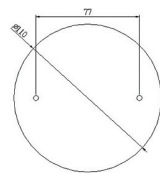

單聯
白鐵蓋板
不銹鋼
Wall Plate
Stainless

10PCS/Box

LK9621
單插孔

尺寸圖
Dimension

LK9641
4P20A引掛暗插座用

尺寸圖
Dimension

LK9651
接地30A暗插座用

尺寸圖
Dimension

單聯
白鐵蓋板
不銹鋼
Wall Plate
Stainless

10PCS/Box

LK7672
彩色二聯2P

尺寸圖
Dimension

LK7604
彩色二聯4P

尺寸圖
Dimension

LK7606
彩色二聯6P

尺寸圖
Dimension

二聯
白鐵蓋板
不銹鋼
Wall Plate
Stainless

10PCS/Box

LK7692
二聯無孔

尺寸圖
Dimension

LK9622
二聯一插用

尺寸圖
Dimension

LK9642
二聯二插用

尺寸圖
Dimension

二聯
白鐵蓋板
不銹鋼
Wall Plate
Stainless

10PCS/Box

LK7693
八角盒用(無孔)

尺寸圖
Dimension

二聯
白鐵蓋板
不銹鋼
Wall Plate
Stainless

10PCS/Box