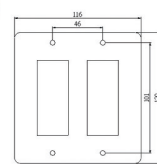

單聯
白鐵蓋板
不銹鋼
Wall Plate
Stainless

10PCS/Box

LK9621
單插孔

尺寸圖
Dimension

LK9641
4P20A引掛暗插座用

尺寸圖
Dimension

LK9651
接地30A暗插座用

尺寸圖
Dimension

單聯
白鐵蓋板
不銹鋼
Wall Plate
Stainless

10PCS/Box

LK7672
彩色二聯2P

尺寸圖
Dimension

LK7604
彩色二聯4P

尺寸圖
Dimension

LK7606
彩色二聯6P

尺寸圖
Dimension

二聯
白鐵蓋板
不銹鋼
Wall Plate
Stainless

10PCS/Box

LK7692
二聯無孔

尺寸圖
Dimension

LK9622
二聯一插用

尺寸圖
Dimension

LK9642
二聯二插用

尺寸圖
Dimension

二聯
白鐵蓋板
不銹鋼
Wall Plate
Stainless

10PCS/Box

LK7693
八角盒用(無孔)

尺寸圖
Dimension

二聯
白鐵蓋板
不銹鋼
Wall Plate
Stainless

10PCS/Box