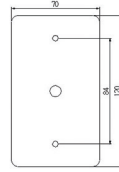

不銹鋼白鐵蓋板類

LONG KUANG®

LK7601
彩色1P

尺寸圖
Dimension

LK7602
彩色2P

尺寸圖
Dimension

LK7603
彩色3P

尺寸圖
Dimension

單聯
白鐵蓋板
不銹鋼
Wall Plate
Stainless

10PCS/Box

LK7681
電話孔

尺寸圖
Dimension

LK7691
無孔

尺寸圖
Dimension

LK9531
二插孔(眼鏡孔)

尺寸圖
Dimension

單聯
白鐵蓋板
不銹鋼
Wall Plate
Stainless

10PCS/Box

LK9621
單插孔

尺寸圖
Dimension

LK9641
4P20A引掛暗插座用

尺寸圖
Dimension

LK9651
接地30A暗插座用

尺寸圖
Dimension

單聯
白鐵蓋板
不銹鋼
Wall Plate
Stainless

10PCS/Box

LK7672
彩色二聯2P

尺寸圖
Dimension

LK7604
彩色二聯4P

尺寸圖
Dimension

LK7606
彩色二聯6P

尺寸圖
Dimension