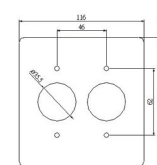

單聯
白鐵蓋板
不銹鋼
Wall Plate
Stainless

10PCS/Box

LK9621
單插孔

尺寸圖
Dimension

LK9641
4P20A引掛暗插座用

尺寸圖
Dimension

LK9651
接地30A暗插座用

尺寸圖
Dimension

單聯
白鐵蓋板
不銹鋼
Wall Plate
Stainless

10PCS/Box

LK7672
彩色二聯2P

尺寸圖
Dimension

LK7604
彩色二聯4P

尺寸圖
Dimension

LK7606
彩色二聯6P

尺寸圖
Dimension

二聯
白鐵蓋板
不銹鋼
Wall Plate
Stainless

10PCS/Box

LK7692
二聯無孔

尺寸圖
Dimension

LK9622
二聯一插用

尺寸圖
Dimension

LK9642
二聯二插用

尺寸圖
Dimension

二聯
白鐵蓋板
不銹鋼
Wall Plate
Stainless

10PCS/Box

LK7693
八角盒用(無孔)

尺寸圖
Dimension

二聯
白鐵蓋板
不銹鋼
Wall Plate
Stainless

10PCS/Box