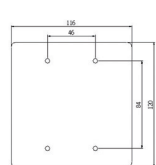

單聯
白鐵蓋板
不銹鋼
Wall Plate
Stainless

10PCS/Box

LK9621
單插孔

尺寸圖
Dimension

LK9641
4P20A引掛暗插座用

尺寸圖
Dimension

LK9651
接地30A暗插座用

尺寸圖
Dimension

單聯
白鐵蓋板
不銹鋼
Wall Plate
Stainless

10PCS/Box

LK7672
彩色二聯2P

尺寸圖
Dimension

LK7604
彩色二聯4P

尺寸圖
Dimension

LK7606
彩色二聯6P

尺寸圖
Dimension

二聯
白鐵蓋板
不銹鋼
Wall Plate
Stainless

10PCS/Box

LK7692
二聯無孔

尺寸圖
Dimension

LK9622
二聯一插用

尺寸圖
Dimension

LK9642
二聯二插用

尺寸圖
Dimension

二聯
白鐵蓋板
不銹鋼
Wall Plate
Stainless

10PCS/Box

LK7693
八角盒用(無孔)

尺寸圖
Dimension

二聯
白鐵蓋板
不銹鋼
Wall Plate
Stainless

10PCS/Box