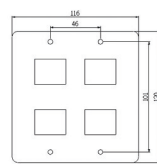

單聯
白鐵蓋板
不銹鋼
Wall Plate
Stainless

10PCS/Box

LK7681
電話孔

尺寸圖
Dimension

LK7691
無孔

尺寸圖
Dimension

LK9531
二插孔(眼鏡孔)

尺寸圖
Dimension

單聯
白鐵蓋板
不銹鋼
Wall Plate
Stainless

10PCS/Box

LK9621
單插孔

尺寸圖
Dimension

LK9641
4P20A引掛暗插座用

尺寸圖
Dimension

LK9651
接地30A暗插座用

尺寸圖
Dimension

單聯
白鐵蓋板
不銹鋼
Wall Plate
Stainless

10PCS/Box

LK7672
彩色二聯2P

尺寸圖
Dimension

LK7604
彩色二聯4P

尺寸圖
Dimension

LK7606
彩色二聯6P

尺寸圖
Dimension

二聯
白鐵蓋板
不銹鋼
Wall Plate
Stainless

10PCS/Box

LK7692
二聯無孔

尺寸圖
Dimension

LK9622
二聯一插用

尺寸圖
Dimension

LK9642
二聯二插用

尺寸圖
Dimension