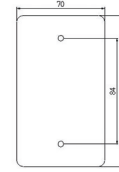

不銹鋼白鐵蓋板類

LONG KUANG®

LK7601
彩色1P

尺寸圖
Dimension

LK7602
彩色2P

尺寸圖
Dimension

LK7603
彩色3P

尺寸圖
Dimension

單聯
白鐵蓋板
不銹鋼
Wall Plate
Stainless

10PCS/Box

LK7681
電話孔

尺寸圖
Dimension

LK7691
無孔

尺寸圖
Dimension

LK9531
二插孔(眼鏡孔)

尺寸圖
Dimension

單聯
白鐵蓋板
不銹鋼
Wall Plate
Stainless

10PCS/Box

LK9621
單插孔

尺寸圖
Dimension

LK9641
4P20A引掛暗插座用

尺寸圖
Dimension

LK9651
接地30A暗插座用

尺寸圖
Dimension

單聯
白鐵蓋板
不銹鋼
Wall Plate
Stainless

10PCS/Box

LK7672
彩色二聯2P

尺寸圖
Dimension

LK7604
彩色二聯4P

尺寸圖
Dimension

LK7606
彩色二聯6P

尺寸圖
Dimension