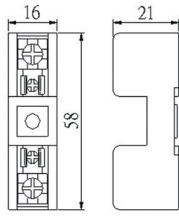

保險絲座, 端子盤, 獨立端子座

LONG KUANG®

1P保險絲座
10A 250V
電木
Fuse Holder
Bakelite

LK811

尺寸圖
Dimension

100PCS/Box