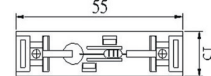

尺寸圖
Dimension

100PCS/Box

2P保險絲座
10A 250V
電木
Fuse Holder
Bakelite

LK812

尺寸圖
Dimension

100PCS/Box

LK821 (AC)

保險絲座上蓋
附指示燈
塑膠
Fuse Cover
Plastic

LK821-D (DC-24)

尺寸圖
Dimension

100PCS/Box

端子盤
(固定式)
3P100A 600V
電木
Terminal Block
Bakelite

LK8100

尺寸圖
Dimension

6PCS/Box

LK801