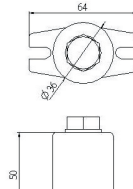

LK821-D (DC-24)

尺寸圖
Dimension

100PCS/Box

端子盤
(固定式)
3P100A 600V
電木
Terminal Block
Bakelite

LK8100

尺寸圖
Dimension

6PCS/Box

LK801

TB-25, 5/16螺絲, 50PCS
(另有摔不破端子座)

尺寸圖
Dimension

LK802

TB-40, 5/16螺絲
20PCS

尺寸圖
Dimension

LK841

TB-40, 1/2螺絲
20PCS

尺寸圖
Dimension

獨立端子
丸型(電木座)
電木
Terminal Seat
Bakelite

LK803

TB-40, 5/16螺絲
20PCS

尺寸圖
Dimension

LK842

TB-40, 1/2螺絲
20PCS

尺寸圖
Dimension

LK843