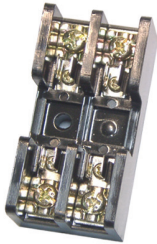

保險絲座, 端子盤, 獨立端子座

LONG KUANG®

1P保險絲座
10A 250V
電木
Fuse Holder
Bakelite

LK811

尺寸圖
Dimension

100PCS/Box

1P保險絲座
(軌道式)
10A 250V
塑膠
Fuse Holder
Plastic

LK811-A

尺寸圖
Dimension

100PCS/Box

2P保險絲座
10A 250V
電木
Fuse Holder
Bakelite

LK812

尺寸圖
Dimension

100PCS/Box

LK821 (AC)

保險絲座上蓋
附指示燈
塑膠
Fuse Cover
Plastic

LK821-D (DC-24)

尺寸圖
Dimension

100PCS/Box

端子盤
(固定式)
3P100A 600V
電木
Terminal Block
Bakelite

LK8100

尺寸圖
Dimension

6PCS/Box

LK801

獨立端子
丸型(電木座)
電木
Terminal Seat
Bakelite

LK803

TB-40, 5/16螺絲
20PCS

尺寸圖
Dimension

LK842

TB-40, 1/2螺絲
20PCS

尺寸圖
Dimension

LK843