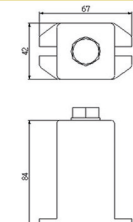

LK821-D (DC-24)

尺寸圖
Dimension

100PCS/Box

端子盤
(固定式)
3P100A 600V
電木
Terminal Block
Bakelite

LK8100

尺寸圖
Dimension

6PCS/Box

LK801

TB-25, 5/16螺絲, 50PCS
(另有摔不破端子座)

尺寸圖
Dimension

LK802

TB-40, 5/16螺絲
20PCS

尺寸圖
Dimension

LK841

TB-40, 1/2螺絲
20PCS

尺寸圖
Dimension

獨立端子
丸型(電木座)
電木
Terminal Seat
Bakelite

LK803

TB-40, 5/16螺絲
20PCS

尺寸圖
Dimension

LK842

TB-40, 1/2螺絲
20PCS

尺寸圖
Dimension

LK843

TB-84, 1/2螺絲
8PCS

尺寸圖
Dimension

獨立端子
四角型(電木座)
電木
Terminal Seat
Bakelite