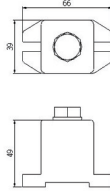

LK821-D (DC-24)

尺寸圖
Dimension

100PCS/Box

端子盤
(固定式)
3P100A 600V
電木
Terminal Block
Bakelite

LK8100

尺寸圖
Dimension

6PCS/Box

LK801

TB-25, 5/16螺絲, 50PCS
(另有摔不破端子座)

尺寸圖
Dimension

LK802

TB-40, 5/16螺絲
20PCS

尺寸圖
Dimension

LK841

TB-40, 1/2螺絲
20PCS

尺寸圖
Dimension

獨立端子
丸型(電木座)
電木
Terminal Seat
Bakelite

LK803

TB-40, 5/16螺絲
20PCS

尺寸圖
Dimension

LK842

TB-40, 1/2螺絲
20PCS

尺寸圖
Dimension

LK843

TB-84, 1/2螺絲
8PCS

尺寸圖
Dimension

獨立端子
四角型(電木座)
電木
Terminal Seat
Bakelite