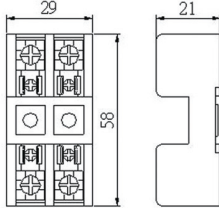

尺寸圖
Dimension

100PCS/Box

2P保險絲座
10A 250V
電木
Fuse Holder
Bakelite

LK812

尺寸圖
Dimension

100PCS/Box

LK821 (AC)

保險絲座上蓋
附指示燈
塑膠
Fuse Cover
Plastic

LK821-D (DC-24)

尺寸圖
Dimension

100PCS/Box

端子盤
(固定式)
3P100A 600V
電木
Terminal Block
Bakelite

LK8100

尺寸圖
Dimension

6PCS/Box

LK801

TB-25, 5/16螺絲, 50PCS
(另有摔不破端子座)

尺寸圖
Dimension

LK802

TB-40, 5/16螺絲
20PCS

尺寸圖
Dimension

LK841

TB-40, 1/2螺絲
20PCS

尺寸圖
Dimension

TB-84, 1/2螺絲
8PCS

尺寸圖
Dimension

獨立端子
四角型(電木座)
電木
Terminal Seat
Bakelite