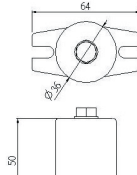

LK821-D (DC-24)

尺寸圖
Dimension

100PCS/Box

端子盤
(固定式)
3P100A 600V
電木
Terminal Block
Bakelite

LK8100

尺寸圖
Dimension

6PCS/Box

LK801

TB-25, 5/16螺絲, 50PCS
(另有摔不破端子座)

尺寸圖
Dimension

LK802

TB-40, 5/16螺絲
20PCS

尺寸圖
Dimension

LK841

TB-40, 1/2螺絲
20PCS

尺寸圖
Dimension

獨立端子
丸型(電木座)
電木
Terminal Seat
Bakelite

LK803

TB-40, 5/16螺絲
20PCS

尺寸圖
Dimension

LK842

TB-40, 1/2螺絲
20PCS

尺寸圖
Dimension

LK843