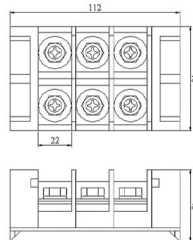

尺寸圖
Dimension

100PCS/Box

2P保險絲座
10A 250V
電木
Fuse Holder
Bakelite

LK812

尺寸圖
Dimension

100PCS/Box

LK821 (AC)

保險絲座上蓋
附指示燈
塑膠
Fuse Cover
Plastic

LK821-D (DC-24)

尺寸圖
Dimension

100PCS/Box

端子盤
(固定式)
3P100A 600V
電木
Terminal Block
Bakelite

LK8100

尺寸圖
Dimension

6PCS/Box

LK801

TB-25, 5/16螺絲, 50PCS
(另有摔不破端子座)

尺寸圖
Dimension

LK802

TB-40, 5/16螺絲
20PCS

尺寸圖
Dimension

LK841

TB-40, 1/2螺絲
20PCS

尺寸圖
Dimension

獨立端子
丸型(電木座)
電木
Terminal Seat
Bakelite

LK803

TB-40, 5/16螺絲
20PCS

尺寸圖
Dimension

LK842

TB-40, 1/2螺絲
20PCS

尺寸圖
Dimension

LK843