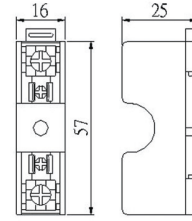

保險絲座, 端子盤, 獨立端子座

LONG KUANG®

1P保險絲座
10A 250V
電木
Fuse Holder
Bakelite

LK811

尺寸圖
Dimension

100PCS/Box

1P保險絲座
(軌道式)
10A 250V
塑膠
Fuse Holder
Plastic

LK811-A

尺寸圖
Dimension

100PCS/Box

2P保險絲座
10A 250V
電木
Fuse Holder
Bakelite

LK812

尺寸圖
Dimension

100PCS/Box

LK821 (AC)

保險絲座上蓋
附指示燈
塑膠
Fuse Cover
Plastic

LK821-D (DC-24)

尺寸圖
Dimension

100PCS/Box

端子盤
(固定式)
3P100A 600V
電木
Terminal Block
Bakelite

LK8100

尺寸圖
Dimension

6PCS/Box

LK801

TB-25, 5/16螺絲, 50PCS
(另有摔不破端子座)

尺寸圖
Dimension

LK802

TB-40, 5/16螺絲
20PCS

尺寸圖
Dimension

LK841

TB-40, 1/2螺絲
20PCS

尺寸圖
Dimension