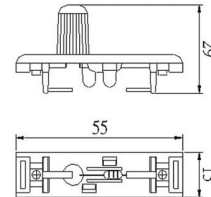

尺寸圖
Dimension

100PCS/Box

2P保險絲座
10A 250V
電木
Fuse Holder
Bakelite

LK812

尺寸圖
Dimension

100PCS/Box

LK821 (AC)

保險絲座上蓋
附指示燈
塑膠
Fuse Cover
Plastic

LK821-D (DC-24)

尺寸圖
Dimension

100PCS/Box

端子盤
(固定式)
3P100A 600V
電木
Terminal Block
Bakelite

LK8100

尺寸圖
Dimension

6PCS/Box

LK801

TB-25, 5/16螺絲, 50PCS
(另有摔不破端子座)

尺寸圖
Dimension

LK802

TB-40, 5/16螺絲
20PCS

尺寸圖
Dimension

LK841

TB-40, 1/2螺絲
20PCS

尺寸圖
Dimension

獨立端子
丸型(電木座)
電木
Terminal Seat
Bakelite

LK803

TB-40, 5/16螺絲
20PCS

尺寸圖
Dimension

LK842

TB-40, 1/2螺絲
20PCS

尺寸圖
Dimension

LK843