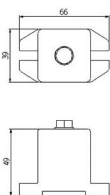

LK821-D (DC-24)

尺寸圖
Dimension

100PCS/Box

端子盤
(固定式)
3P100A 600V
電木
Terminal Block
Bakelite

LK8100

尺寸圖
Dimension

6PCS/Box

LK801

TB-25, 5/16螺絲, 50PCS
(另有摔不破端子座)

尺寸圖
Dimension

LK802

TB-40, 5/16螺絲
20PCS

尺寸圖
Dimension

LK841

TB-40, 1/2螺絲
20PCS

尺寸圖
Dimension

獨立端子
丸型(電木座)
電木
Terminal Seat
Bakelite

LK803

TB-40, 5/16螺絲
20PCS

尺寸圖
Dimension

LK842

TB-40, 1/2螺絲
20PCS

尺寸圖
Dimension

LK843