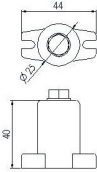

尺寸圖
Dimension

100PCS/Box

2P保險絲座
10A 250V
電木
Fuse Holder
Bakelite

LK812

尺寸圖
Dimension

100PCS/Box

LK821 (AC)

保險絲座上蓋
附指示燈
塑膠
Fuse Cover
Plastic

LK821-D (DC-24)

尺寸圖
Dimension

100PCS/Box

端子盤
(固定式)
3P100A 600V
電木
Terminal Block
Bakelite

LK8100

尺寸圖
Dimension

6PCS/Box

LK801

TB-25, 5/16螺絲, 50PCS
(另有摔不破端子座)

尺寸圖
Dimension

LK802

TB-40, 5/16螺絲
20PCS

尺寸圖
Dimension

LK841

TB-40, 1/2螺絲
20PCS

尺寸圖
Dimension

獨立端子
丸型(電木座)
電木
Terminal Seat
Bakelite

LK803

TB-40, 5/16螺絲
20PCS

尺寸圖
Dimension

LK842

TB-40, 1/2螺絲
20PCS

尺寸圖
Dimension

LK843