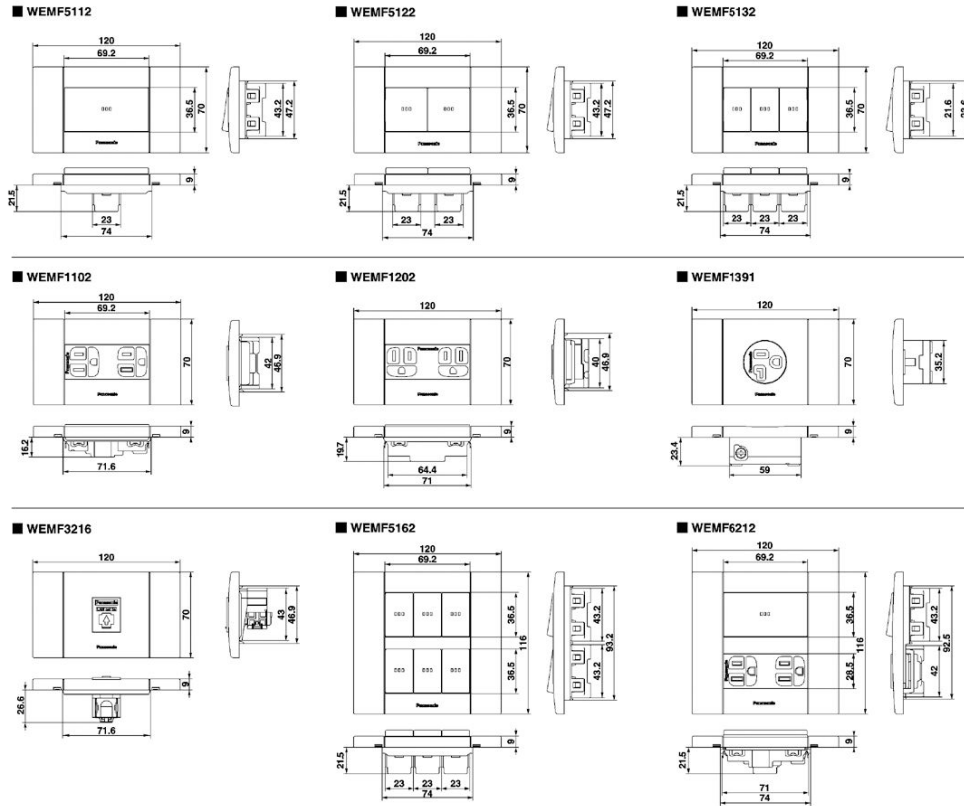

SYSTEM

尺寸圖

請與本公司接洽

Panasonic

台灣國際松下電工股份有限公司

台北市中山北路二段44號15樓

電話：(02)2581-6020

傳真：(02)2581-6354