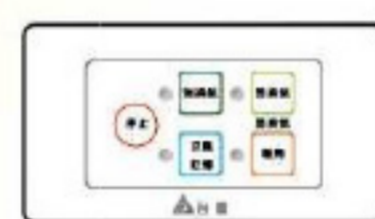

### 單聯線控型

安裝尺寸 375 x 220 mm

單聯線控面板

- 暖房 / 涼風乾燥  
強換氣 / 弱換氣
- 省電直流  
無刷馬達
- 六重  
安全防護
- 暖房內建  
三小時定時
- 雙風扇  
循環設計
- 全機  
三年保固

#### 尺寸圖

單位：mm