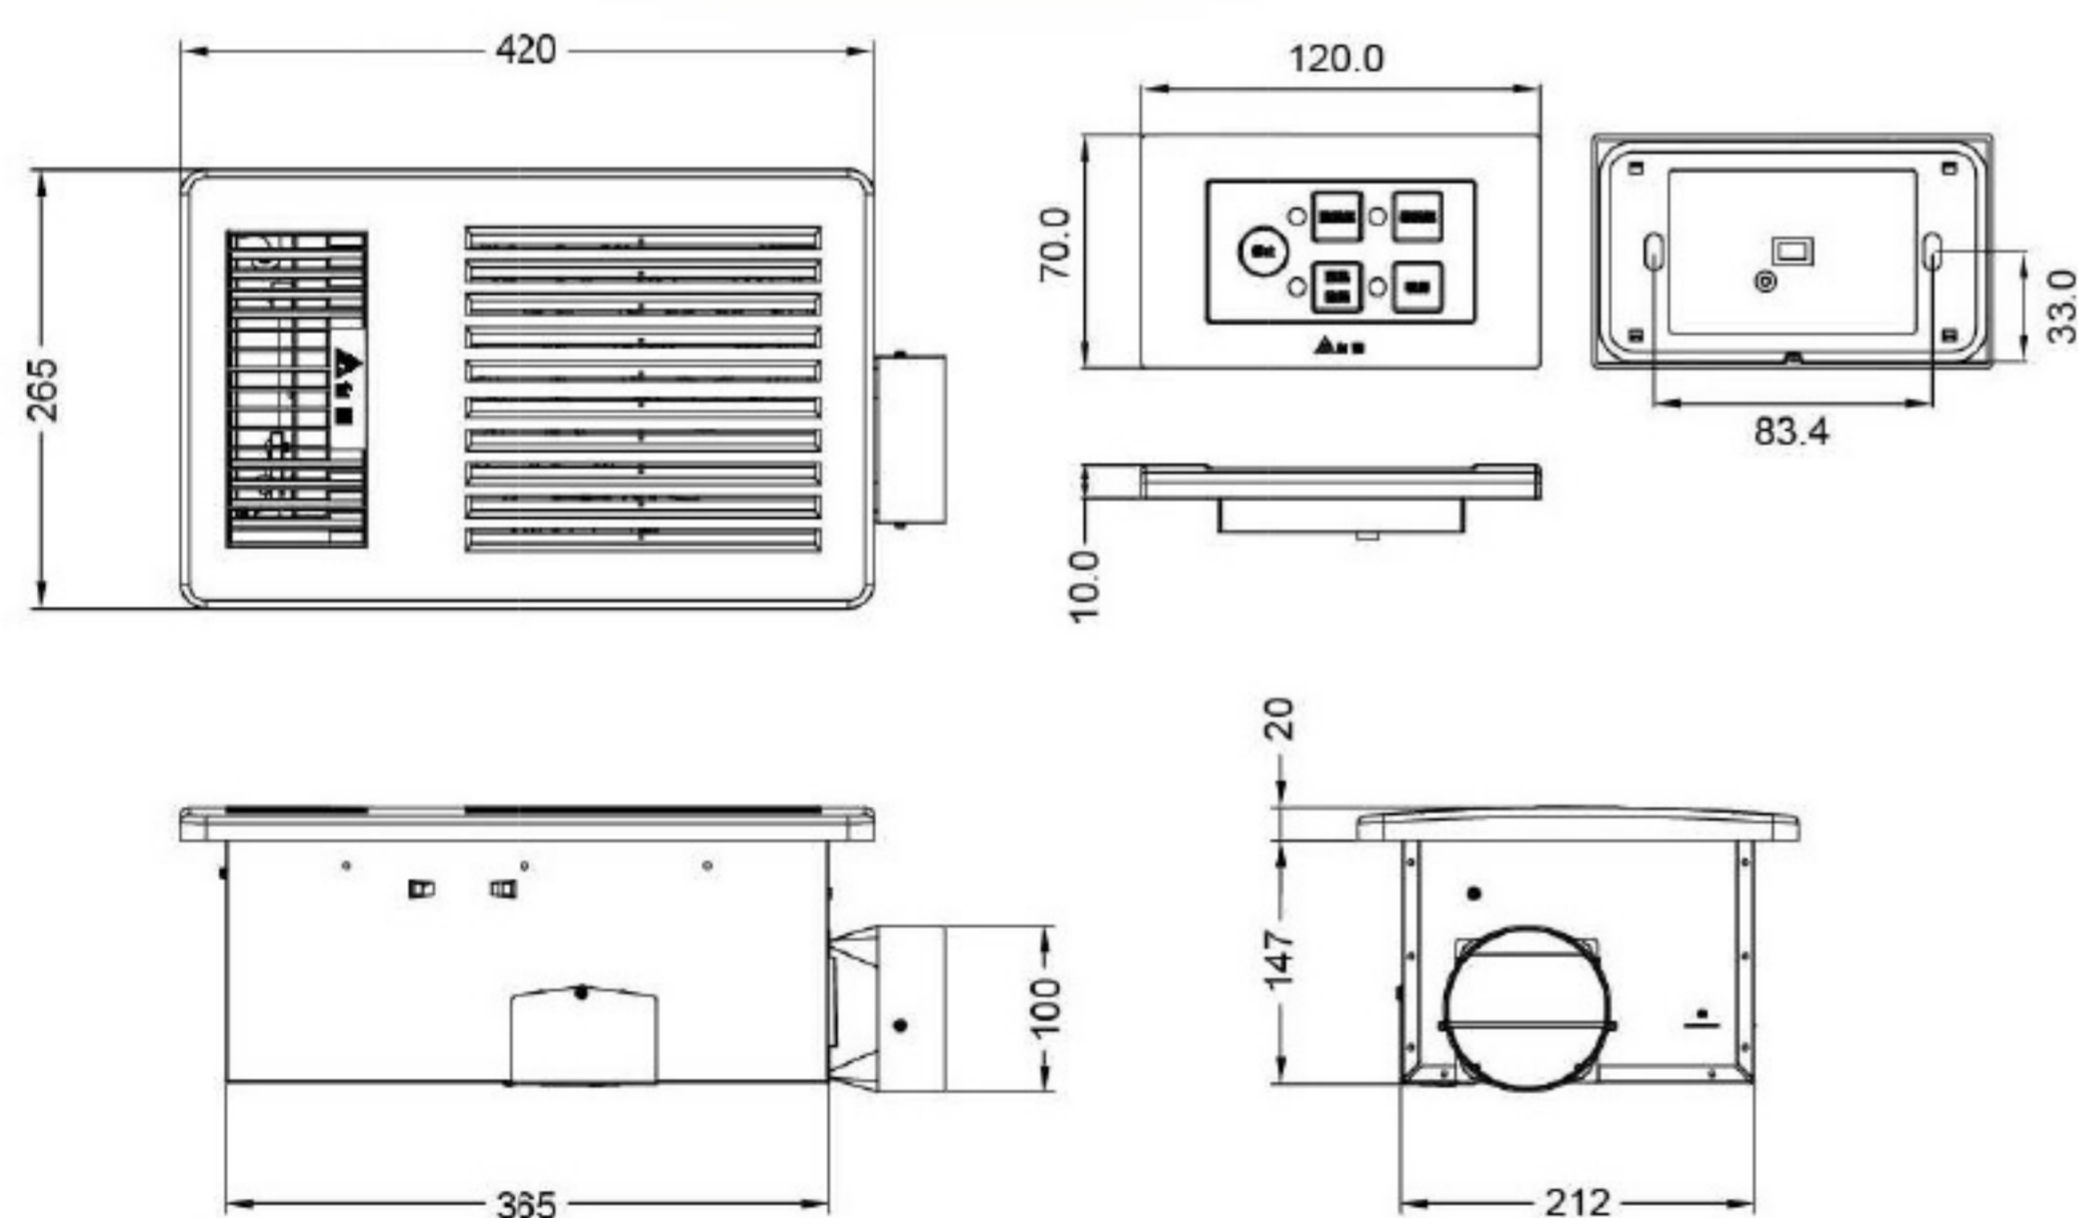

### 單聯線控型

安裝尺寸 375 x 220 mm

單聯線控面板

- 暖房 / 涼風乾燥  
強換氣 / 弱換氣
- 省電直流  
無刷馬達
- 六重  
安全防護
- 暖房內建  
三小時定時
- 雙風扇  
循環設計
- 全機  
三年保固

#### 尺寸圖

單位：mm

出風口尺寸：4"(100mm)

產品重量：5.0KG

使用電源：110V/60Hz

- 最大風量是在靜壓為0時的數值，最大靜壓是在風量為0時的數值。
- 噪音量測在半無響室中進行，量測點於進氣口的1米處。
- 規格皆在額定電源下的數值，若有變動，將不另行通知。