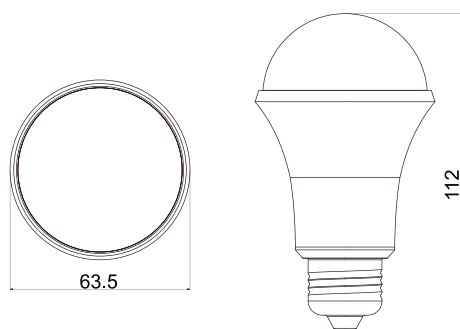

LED燈泡

BULB

GLDY7WB / GLDY7NB

優適系列E27 LED節能燈，適用電壓採全球通用的電壓設計（100~240V）還具高效率的定電流驅動線路，跳脫一般外露散熱鰭片的設計思惟，滑順的外型結合絕佳的散熱設計，即使沒有外露的散熱鰭片仍有超長的使用壽命。

單位：公釐

#### 技術規格資料

產品型號	GLDY7WB	GLDY7NB
流明輸出 (lm)	460	530
輸入電壓	100~240VAC, 50/60Hz	100~240VAC, 50/60Hz
發光效率 (lm/W)	66	76
消耗功率 (W)	7	7
演色性	79	78
尺寸 (mm)	Φ63.5x114	Φ63.5x114
重量 (g)	140	140
安規認證	UL/CE/WEEE/FCC	UL/CE/WEEE/FCC
色溫 (K)	3000	5000