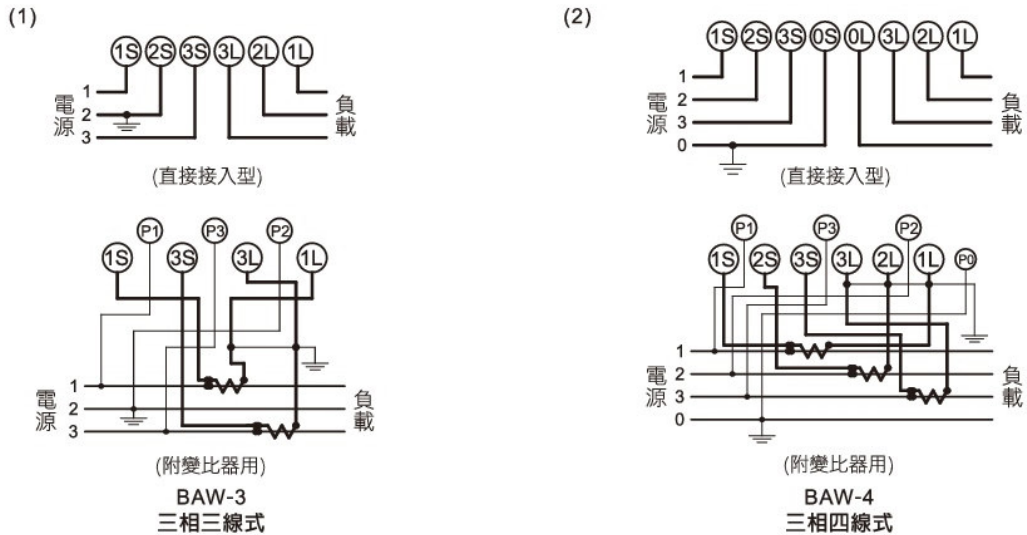

◆ 規格表

種類 型號	規格	電算代號	外型尺寸 (mm)			接線孔徑 (mm)	淨重	備註
			L	W	H			
BAW-3	3P3W 110-220V 5(20)A 60Hz	BAW-3HAA	183	164.5	64.5	Ø 4.5	765g	配用 2 CT
	3P3W 110-220V 10(50)A 60Hz	BAW-3HBA	183	164.5	64.5	Ø 9.0	830g	
	3P3W 110-220V 20(100)A 60Hz	BAW-3HCA	183	164.5	64.5	Ø 9.0	830g	
BAW-4	3P4W 110-480V 5(20)A 60Hz	BAW-4GAA	183	164.5	64.5	Ø 4.5	800g	配用 3 CT
	3P4W 110-480V 10(50)A 60Hz	BAW-4GBA	183	164.5	64.5	Ø 9.0	910g	
	3P4W 110-480V 20(100)A 60Hz	BAW-4GCA	183	164.5	64.5	Ø 9.0	910g	

※ 裝箱數量：12只 / 箱

◆ 尺寸表

◆ 接線圖

CIC 巧力互業股份有限公司
SINCE 1974 CHALLENGE INDUSTRIAL CO., LTD.

巧於創意 · 力臻價值

電子事業群

電話：(02)26548513
傳真：(02)27890608
網址：www.a-metech.com.tw
E-Mail：cic.ms@cic-ltd.com.tw

營業項目

銷售商