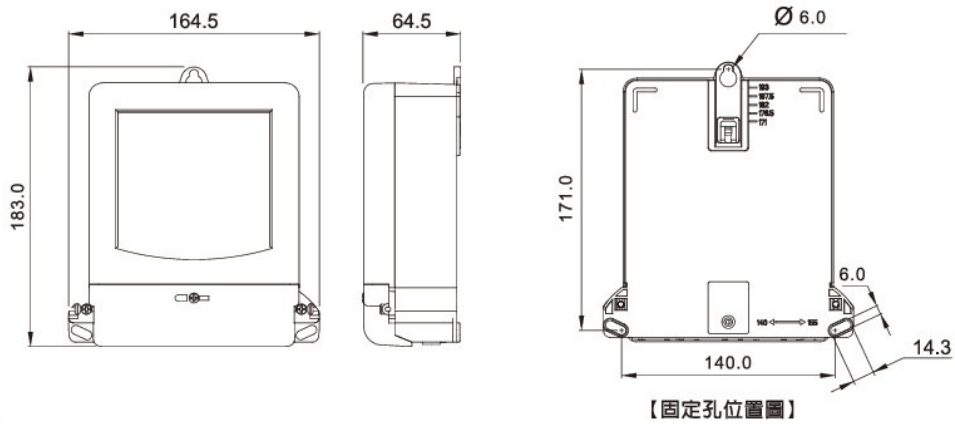

◆ 規格表

種類 型號	規格	電算代號	外型尺寸 (mm)			接線孔徑 (mm)	淨重	備註
			L	W	H			
BAW-3	3P3W 110-220V 5(20)A 60Hz	BAW-3HAA	183	164.5	64.5	Ø 4.5	765g	配用 2 CT
	3P3W 110-220V 10(50)A 60Hz	BAW-3HBA	183	164.5	64.5	Ø 9.0	830g	
	3P3W 110-220V 20(100)A 60Hz	BAW-3HCA	183	164.5	64.5	Ø 9.0	830g	
BAW-4	3P4W 110-480V 5(20)A 60Hz	BAW-4GAA	183	164.5	64.5	Ø 4.5	800g	配用 3 CT
	3P4W 110-480V 10(50)A 60Hz	BAW-4GBA	183	164.5	64.5	Ø 9.0	910g	
	3P4W 110-480V 20(100)A 60Hz	BAW-4GCA	183	164.5	64.5	Ø 9.0	910g	

※ 裝箱數量：12只 / 箱

◆ 尺寸表