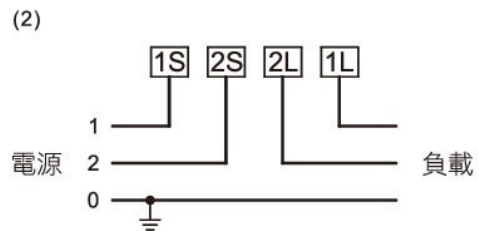

◆ 基本規格

標 準	CNS 14607
精 度	Class 0.5, 1.0, 2.0
計 量 顯 示	機電式計數器
計 量 單 位	0.1 kWh (5+1位數)
工 作 溫 度	-20~+70 °C
工作電壓範圍	0.7~1.2 Un
突 波 測 試	6 kV 1.2/50 μ s
使 用 壽 命	10年以上

本公司產品皆通過經濟部標準檢驗局檢定合格鉛封，品質有保障

◆ 規格表

種類 型號	規格	電算代號	外型尺寸 (mm)			接線孔徑 (mm)	淨重	備註
			L	W	H			
BAW-1	1P2W 110-220V 10(50)A 60Hz	BAW-1HBA	139	95	48.5	Ø 9.0	325g	
	1P2W 110-220V 20(80)A 60Hz	BAW-1HCA	139	95	48.5	Ø 9.0	325g	
BAW-2	1P3W 110/220V 10(50)A 60Hz	BAW-2CBA	139	95	48.5	Ø 9.0	335g	2進2出
	1P3W 110/220V 20(80)A 60Hz	BAW-2CCA	139	95	48.5	Ø 9.0	335g	2進2出

* 裝箱數量：30只／箱

◆ 尺寸表

◆ 接線圖

BAW-1
單相二線式

BAW-2
單相三線式

CIC 巧力互業股份有限公司
SINCE 1974 CHALLENGE INDUSTRIAL CO., LTD.

巧於創意 · 力臻價值

電子事業群