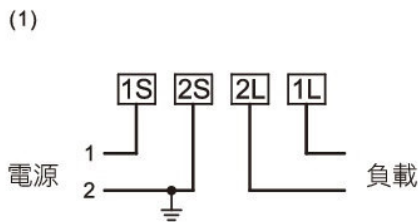

◆ 基本規格

標 準	CNS 14607
精 度	Class 0.5, 1.0, 2.0
計 量 顯 示	機電式計數器
計 量 單 位	0.1 kWh (5+1位數)
工 作 溫 度	-20~+70 °C
工作電壓範圍	0.7~1.2 Un
突 波 測 試	6 kV 1.2/50 μ s
使 用 壽 命	10年以上

本公司產品皆通過經濟部標準檢驗局檢定合格鉛封，品質有保障

◆ 規格表

種類 型號	規格	電算代號	外型尺寸 (mm)			接線孔徑 (mm)	淨重	備註
			L	W	H			
BAW-1	1P2W 110-220V 10(50)A 60Hz	BAW-1HBA	139	95	48.5	Ø 9.0	325g	
	1P2W 110-220V 20(80)A 60Hz	BAW-1HCA	139	95	48.5	Ø 9.0	325g	
BAW-2	1P3W 110/220V 10(50)A 60Hz	BAW-2CBA	139	95	48.5	Ø 9.0	335g	2進2出
	1P3W 110/220V 20(80)A 60Hz	BAW-2CCA	139	95	48.5	Ø 9.0	335g	2進2出

* 裝箱數量：30只／箱

◆ 尺寸表

◆ 接線圖

BAW-1
單相二線式

BAW-2
單相三線式

CIC 巧力互業股份有限公司
SINCE 1974 CHALLENGE INDUSTRIAL CO., LTD.

巧於創意 · 力臻價值

電子事業群