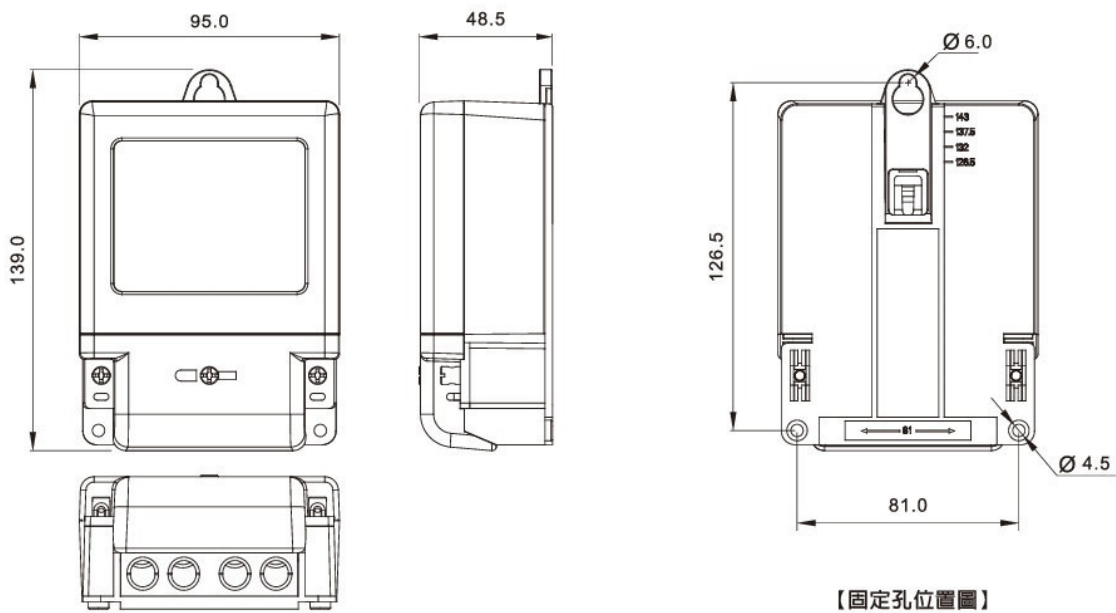

◆ 基本規格

標 準	CNS 14607
精 度	Class 0.5, 1.0, 2.0
計 量 顯 示	機電式計數器
計 量 單 位	0.1 kWh (5+1位數)
工 作 溫 度	-20~+70 °C
工作電壓範圍	0.7~1.2 Un
突 波 測 試	6 kV 1.2/50 μ s
使 用 壽 命	10年以上

本公司產品皆通過經濟部標準檢驗局檢定合格鉛封，品質有保障

◆ 規格表

種類 型號	規格	電算代號	外型尺寸 (mm)			接線孔徑 (mm)	淨重	備註
			L	W	H			
BAW-1	1P2W 110-220V 10(50)A 60Hz	BAW-1HBA	139	95	48.5	Ø 9.0	325g	
	1P2W 110-220V 20(80)A 60Hz	BAW-1HCA	139	95	48.5	Ø 9.0	325g	
BAW-2	1P3W 110/220V 10(50)A 60Hz	BAW-2CBA	139	95	48.5	Ø 9.0	335g	2進2出
	1P3W 110/220V 20(80)A 60Hz	BAW-2CCA	139	95	48.5	Ø 9.0	335g	2進2出

* 裝箱數量：30只／箱

◆ 尺寸表

◆ 接線圖

BAW-1
單相二線式

BAW-2
單相三線式

CIC 巧力互業股份有限公司
SINCE 1974 CHALLENGE INDUSTRIAL CO., LTD.

巧於創意 · 力臻價值

電子事業群