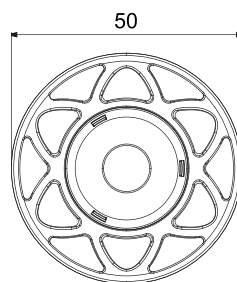

LED MR16

MR16

M6DJ / M6DR

M6D系列採用高功效LED具有高演色性，演色性高達85以上，呈現最真實的色彩。

M6DJ

M6DR

M6DJ

單位：公釐

適用範圍

- 櫥櫃展示
- 藝廊
- 閱讀

產品特色

- 優雅的外型設計
- 使用單一的高功率LED配合高光效的光學元件，消除一般市售使用多顆LED製作的MR16所產生的重影
- 使用12V的AC/DC輸入，可搭配大多數市售的鹵素燈MR16變壓器，直接取代傳統高耗能的鹵素燈，環保又節能
- 低電壓，沒有觸電危險
- 沒有紫外線，不含汞，符合歐盟RoHS六大有害物質管制指令
- 堅固及高效能的散熱設計，不刮手
- 使用日系電容，壽命超過40,000小時
- 符合美國固態照明能源之星的功能要求

技術規格資料

產品型號	M6DJ	M6DR
流明輸出 (lm)	210 (LB) / 220 (WB)	150
輸入電壓	12VAC/DC, 50/60Hz	
取代鹵素燈 (W)	20	20
消耗功率 (W)	5	5
演色性	85	70
尺寸 (mm)	Φ50x50	Φ50x50
重量 (g)	52	54
發光角度 (°)	25 / 55	25 / 43
燈座類型	GX5.3 / GU10	
安規認證	UL/CE/WEEE/FCC 認證中	
色溫 (K)	2700 (LB) / 3000 (WB)	3200