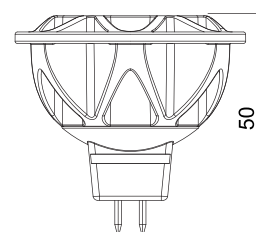

LED MR16

MR16

M6DJ / M6DR

M6D系列採用高功效LED具有高演色性，演色性高達85以上，呈現最真實的色彩。

M6DJ

M6DR

M6DJ

單位：公釐

技術規格資料

產品型號	M6DJ	M6DR
流明輸出 (lm)	210 (LB) / 220 (WB)	150
輸入電壓	12VAC/DC, 50/60Hz	
取代鹵素燈 (W)	20	20
消耗功率 (W)	5	5
演色性	85	70
尺寸 (mm)	Φ50x50	Φ50x50
重量 (g)	52	54
發光角度 (°)	25 / 55	25 / 43
燈座類型	GX5.3 / GU10	
安規認證	UL/CE/WEEE/FCC 認證中	
色溫 (K)	2700 (LB) / 3000 (WB)	3200