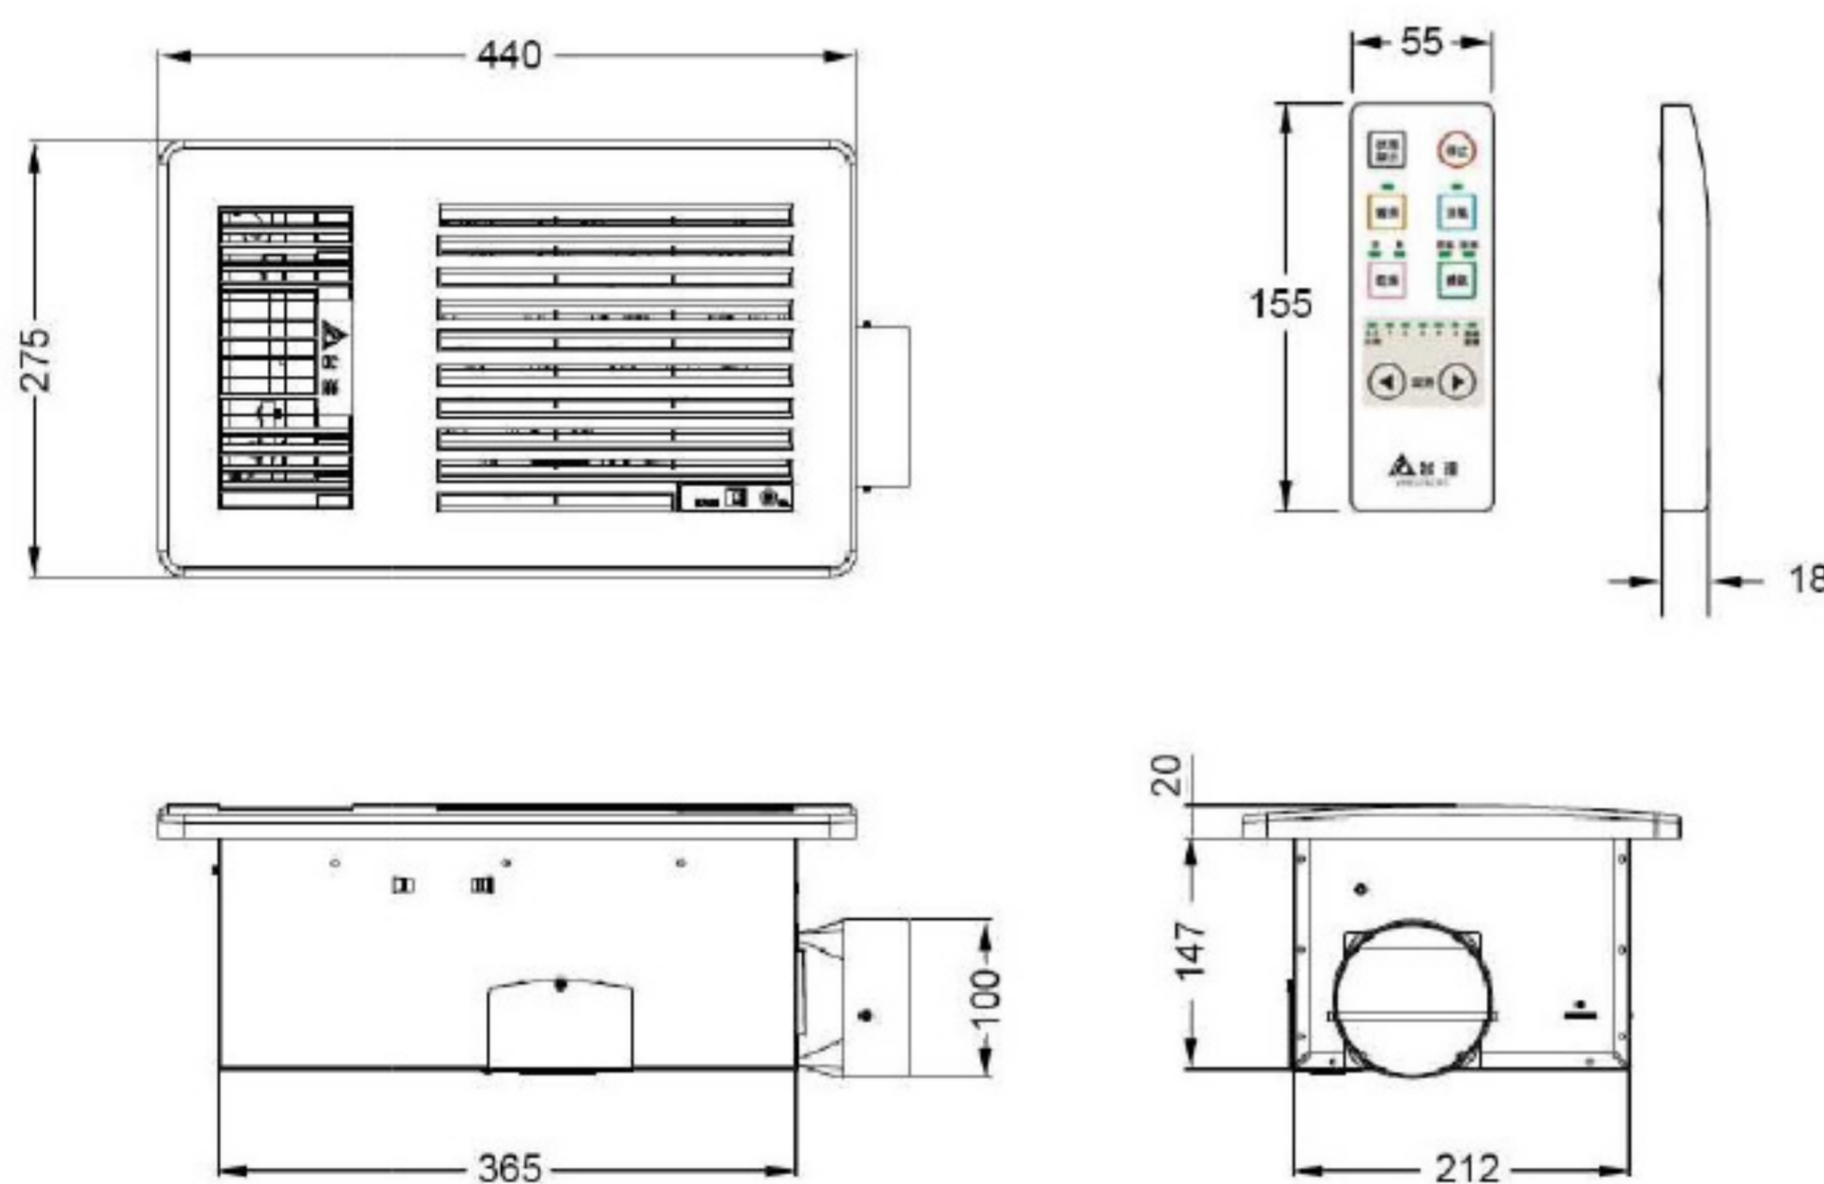

# VHB37ACRT (110V) VHB37BCRT (220V)

無線遙控型

安裝尺寸 375 x 220 mm

防水防塵遙控器 (IP67)

- 暖房 / 涼風  
乾燥 / 換氣
- 省電直流  
無刷馬達
- 六重  
安全防護
- 六段定時  
使用方便
- 雙風扇  
循環設計
- 全機  
三年保固

## 尺寸圖

單位：mm

## 換氣風壓風量曲線圖

安裝尺寸：375 x 220 x 150 mm    出風口尺寸：4"(100mm)    產品重量：5.0KG    使用電源：110V/60Hz

- 最大風量是在靜壓為0時的數值，最大靜壓是在風量為0時的數值。
- 噪音量測在半無響室中進行，量測點於進氣口的1米處。
- 規格皆在額定電源下的數值，若有變動，將不另行通知。