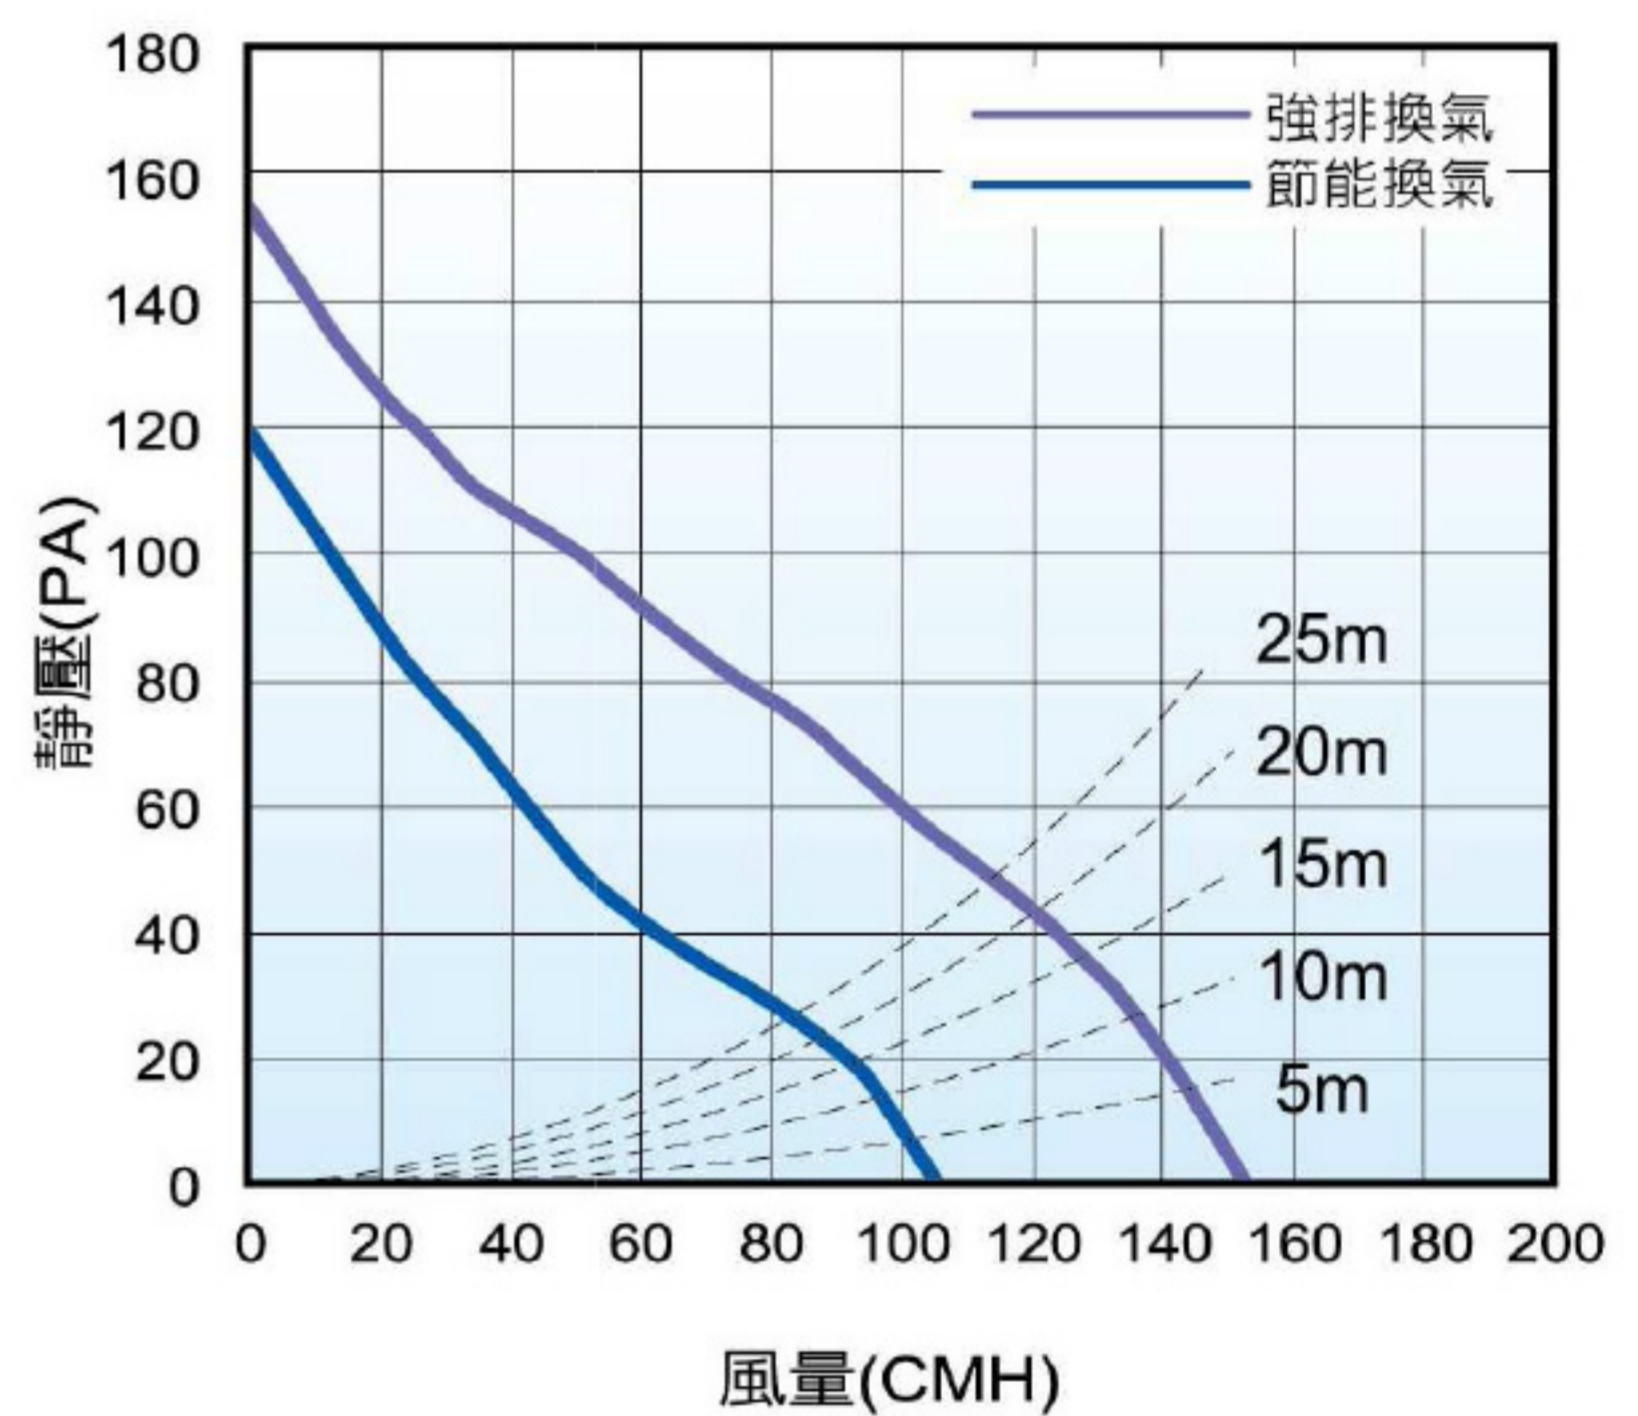

# VHB37ACRT (110V) VHB37BCRT (220V)

無線遙控型

安裝尺寸 375 x 220 mm

防水防塵遙控器 (IP67)

- 暖房 / 涼風  
乾燥 / 換氣
- 省電直流  
無刷馬達
- 六重  
安全防護
- 六段定時  
使用方便
- 雙風扇  
循環設計
- 全機  
三年保固

## 尺寸圖

單位：mm

## 換氣風壓風量曲線圖

安裝尺寸：375 x 220 x 150 mm    出風口尺寸：4"(100mm)    產品重量：5.0KG    使用電源：110V/60Hz

- 最大風量是在靜壓為0時的數值，最大靜壓是在風量為0時的數值。
- 噪音量測在半無響室中進行，量測點於進氣口的1米處。
- 規格皆在額定電源下的數值，若有變動，將不另行通知。