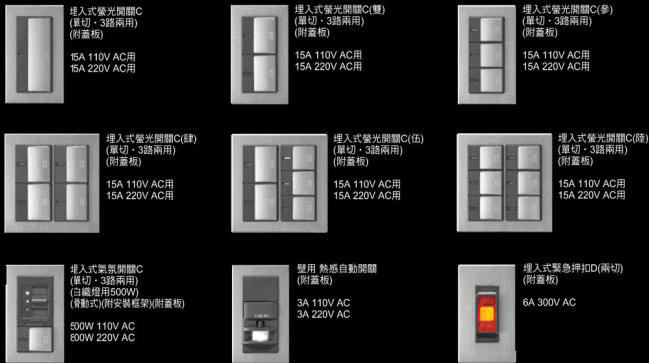

GLACIER SERIES

閃耀冷峻光澤的銀灰色，適合簡潔俐落的空間

開關組合品

插座組合品

印刷品與實物顏色會有若干誤差，請以實際商品確認您所需的樣式。

Panasonic

台灣國際松下電工股份有限公司
地址：台北市中山北路二段44號15樓
電話：(02)2581-6220 傳真：(02)2581-6354

省能源、創能源與管理能源・CO2削減以防止地球溫暖化