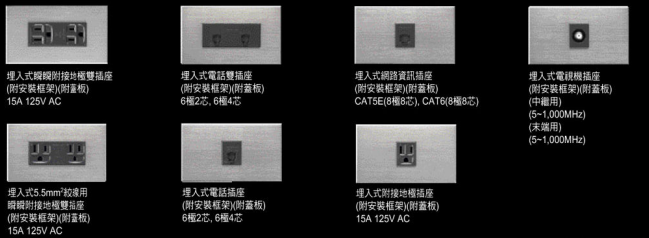

GLACIER SERIES

閃耀冷峻光澤的銀灰色，適合簡潔俐落的空間

開關組合品

插座組合品

印刷品與實物顏色會有若干誤差，請以實際商品確認您所需的樣式。

Panasonic

台灣國際松下電工股份有限公司
地址：台北市中山北路二段44號15樓
電話：(02)2581-6220 傳真：(02)2581-6354

省能源、創能源與管理能源・CO2削減以防止地球溫暖化