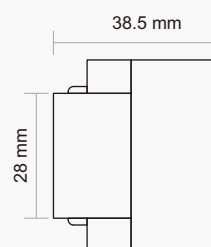

Saftey.

安全性與全面性的結合

輸入電壓：100V-240V~ 50/60Hz

單孔輸出：

USB-C：5V $\overline{=}$ 3A / 9V $\overline{=}$ 3A / 12V $\overline{=}$ 3A / 15V $\overline{=}$ 3A / 20V $\overline{=}$ 3A (60W Max)

USB-A：5V $\overline{=}$ 2.1A

雙孔同時輸出：

USB-C：5V $\overline{=}$ 3A / 9V $\overline{=}$ 3A / 12V $\overline{=}$ 3A / 15V $\overline{=}$ 3A / 20V $\overline{=}$ 2.25A (45W Max)

USB-A：5V $\overline{=}$ 2.1A

※當快充啟動時指示燈會亮起

※本產品多項專利認可 ※已投保產品責任險

ERE-4312H (灰)