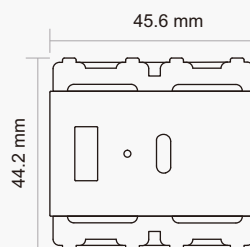

Saftey.

安全性與全面性的結合

輸入電壓：100V-240V~ 50/60Hz

單孔輸出：

USB-C：5V $\overline{=}$ 3A / 9V $\overline{=}$ 3A / 12V $\overline{=}$ 3A / 15V $\overline{=}$ 3A / 20V $\overline{=}$ 3A (60W Max)

USB-A：5V $\overline{=}$ 2.1A

雙孔同時輸出：

USB-C：5V $\overline{=}$ 3A / 9V $\overline{=}$ 3A / 12V $\overline{=}$ 3A / 15V $\overline{=}$ 3A / 20V $\overline{=}$ 2.25A (45W Max)

USB-A：5V $\overline{=}$ 2.1A

※當快充啟動時指示燈會亮起

※本產品多項專利認可 ※已投保產品責任險

ERE-4312H (灰)