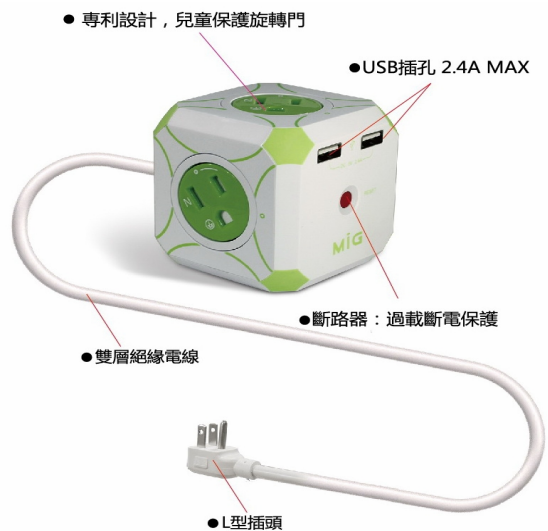

明家安全延長線與插接器

1開4插電腦延長線 15A

專利品: 旋轉門保護蓋插座 防小孩誤觸電與灰塵異物入侵
(360度旋轉插頭+過載自動斷電保護+雷擊突波保護)

3P4188- 6呎 國際條碼: 4710947481744 入數: 10pcs/內箱/30PCS/外箱

建議售價: 3P4188- 6呎 / 379元

旋轉門使用方法

1. 旋轉前，插孔給遮擋

2. 利用插頭卡住面板
插頭旋轉45度

3. 旋轉後，露出插孔
插頭向下插入

1開4插電腦延長線 15A

專利品: 旋轉門保護蓋插座 防小孩誤觸電與灰塵異物入侵
(過載自動斷電保護+雷擊突波保護)

SP-4118- 6呎 國際條碼: 4710947481133 入數: 10pcs/內箱/30PCS/外箱

建議售價: SP-4118- 6呎 / 355元

專利品: 旋轉門保護蓋轉接插座 防小孩誤觸電與灰塵異物入侵

Mini 魔方壁插 4插座 15A 附雙USB 2.4A Max (過載自動斷電保護)

WS-408U2 國際條碼: 4710947481683 入數: 6pcs/內箱/24PCS/外箱

建議售價: WS-408U2 / 569元

專利品: 旋轉門保護蓋插座 防小孩誤觸電與灰塵異物入侵

Mini 魔方延長線 4插座 15A 附雙USB 2.4A Max (過載自動斷電保護)

3P400U2-4呎 國際條碼: 4710947481690 入數: 6pcs/內箱/24PCS/外箱

建議售價: 3P400U2- 4呎 / 649元